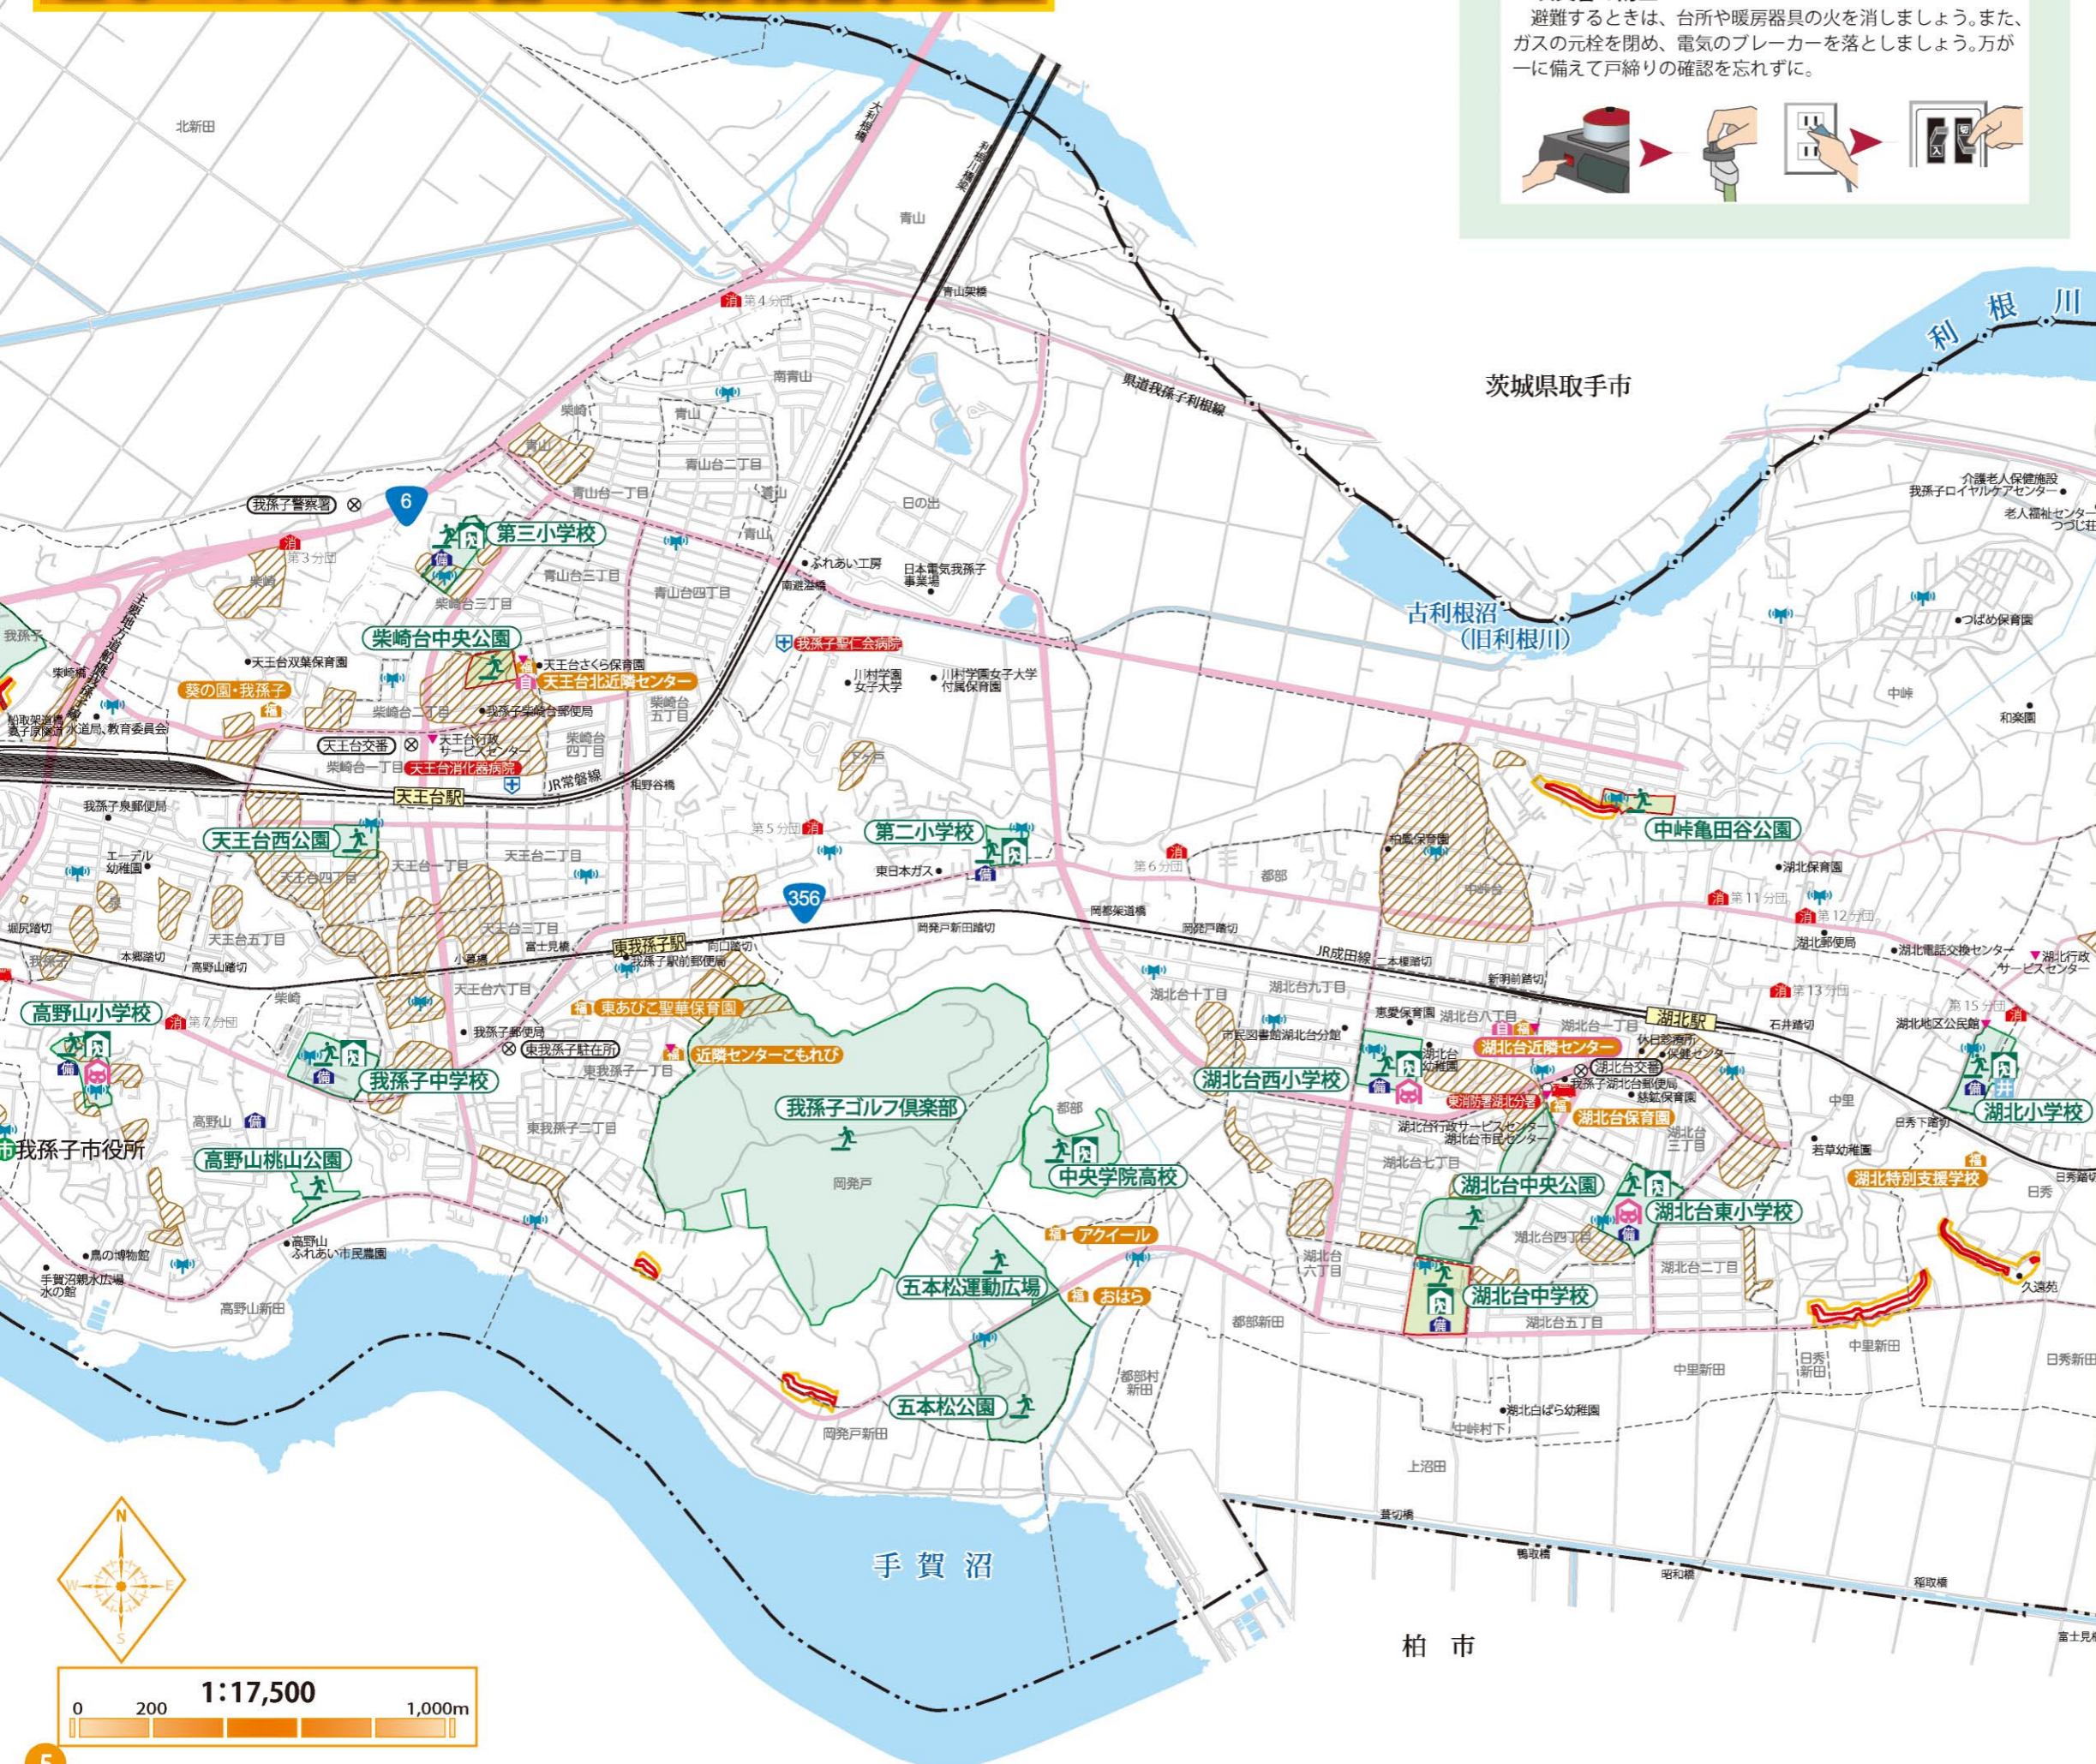

# 基本マップ 天王台・湖北(西部)地区

※避難所(利根川洪水時)の○は、第1順位の避難所です。

## 自主避難所

支部	名称	住所	土砂災害	利根川洪水時
天王台	天王台北近隣センター	柴崎台2丁目15-8	○	○
湖北	湖北台近隣センター	湖北台8丁目2-1	○	○

## 給水拠点

天王台	高野山小学校、第二小学校、第三小学校
湖北	湖北台東小学校、湖北台西小学校、湖北小学校

※災害などにより、通常の給水ができない場合に飲料水を確保し、給水を行う場所です。