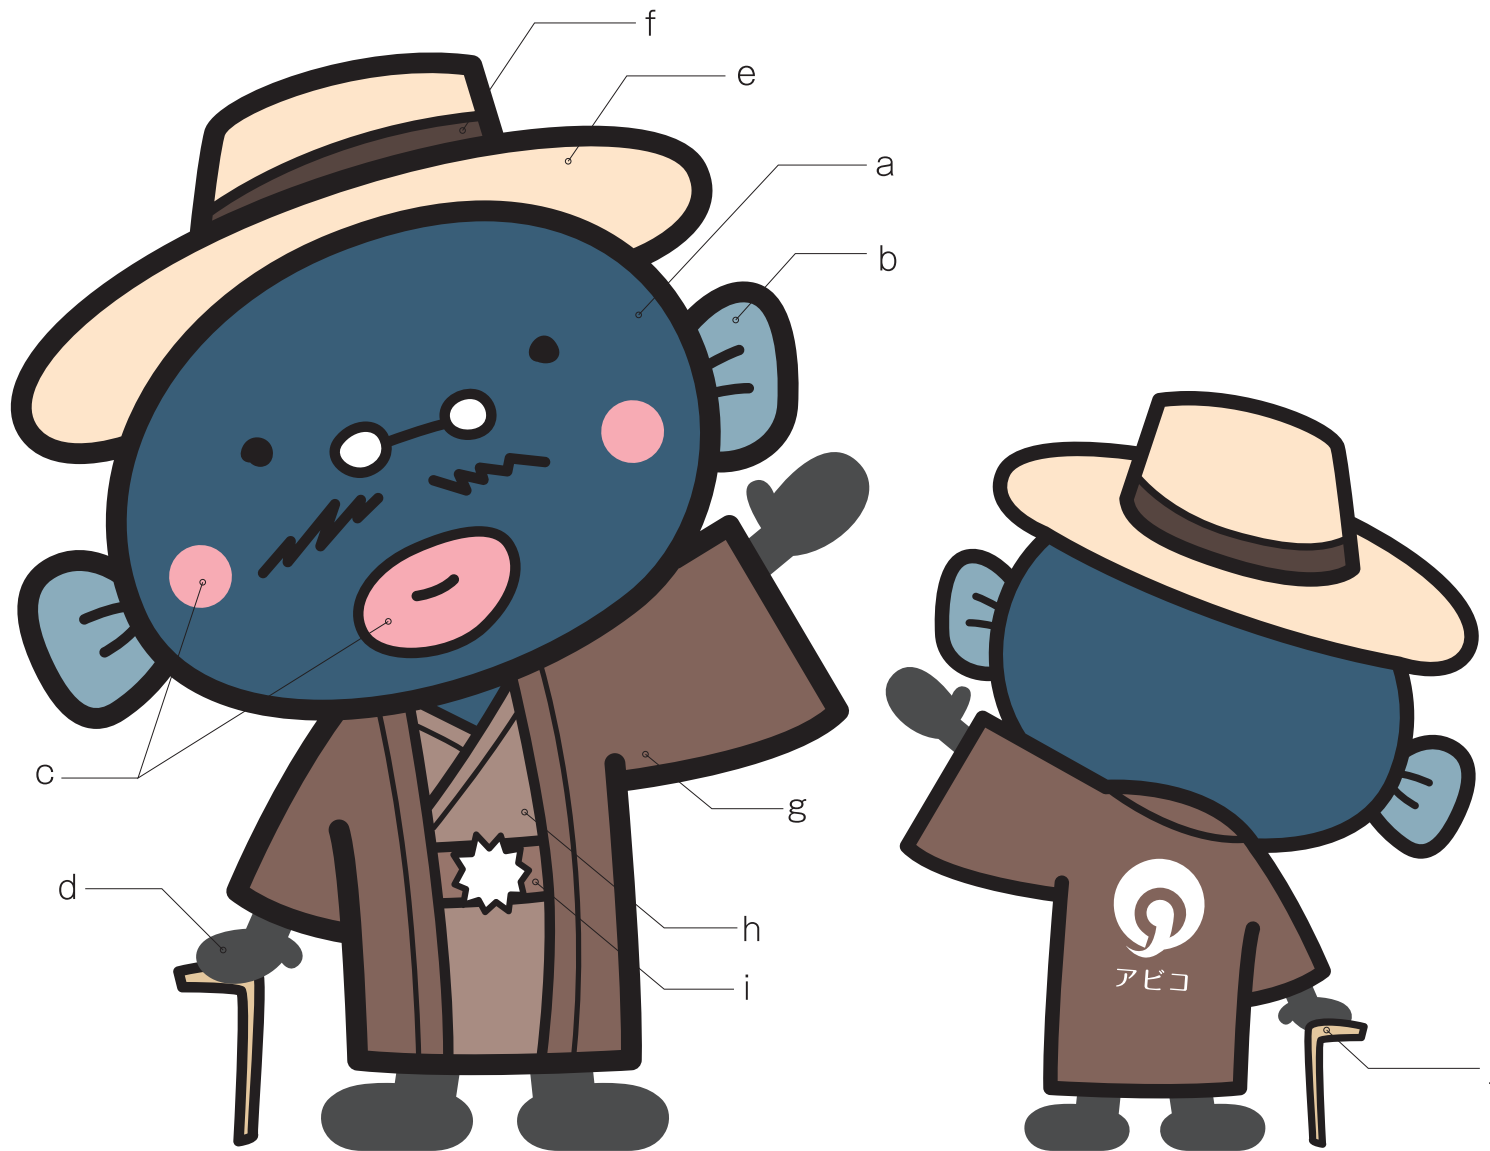

てがぬま 手賀沼のうなぎちゃん【カラー設定】

〈体〉

a ■ C50% M15% K60%

b ■ C25% K30%

c ■ M40%Y15%

d ■ K85%

〈帽子〉

e ■ M10%Y20%

f ■ C20% M35% Y35% K70%

〈服〉

g ■ C35% M50% Y50% K30%

h ■ C20% M35% Y35% K20%

i ■ C35% M50% Y50% K15%

〈杖〉

j ■ C10% M20% Y40%