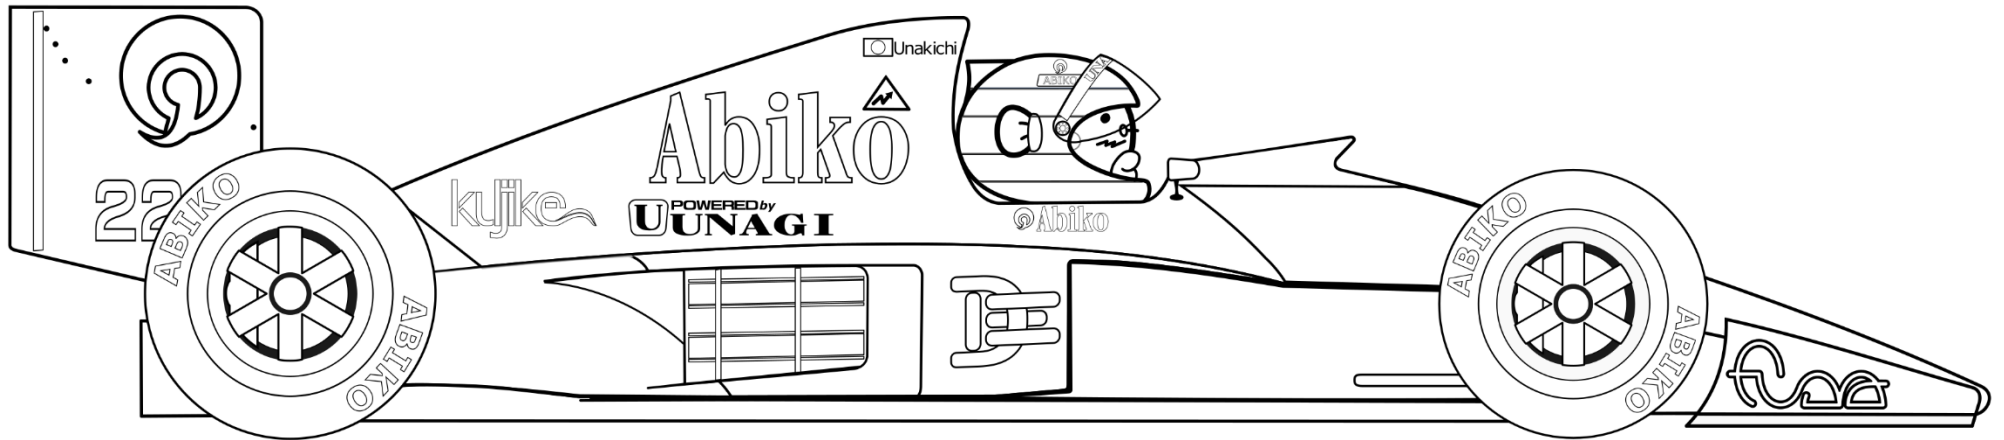

あびこし
我孫子市マスコットキャラクター
てがぬき
「手賀沼のうなぎちゃん」

なまえ
ねんれい

我孫子市マスコットキャラクター
手賀沼のうなぎちゃん

race car driver