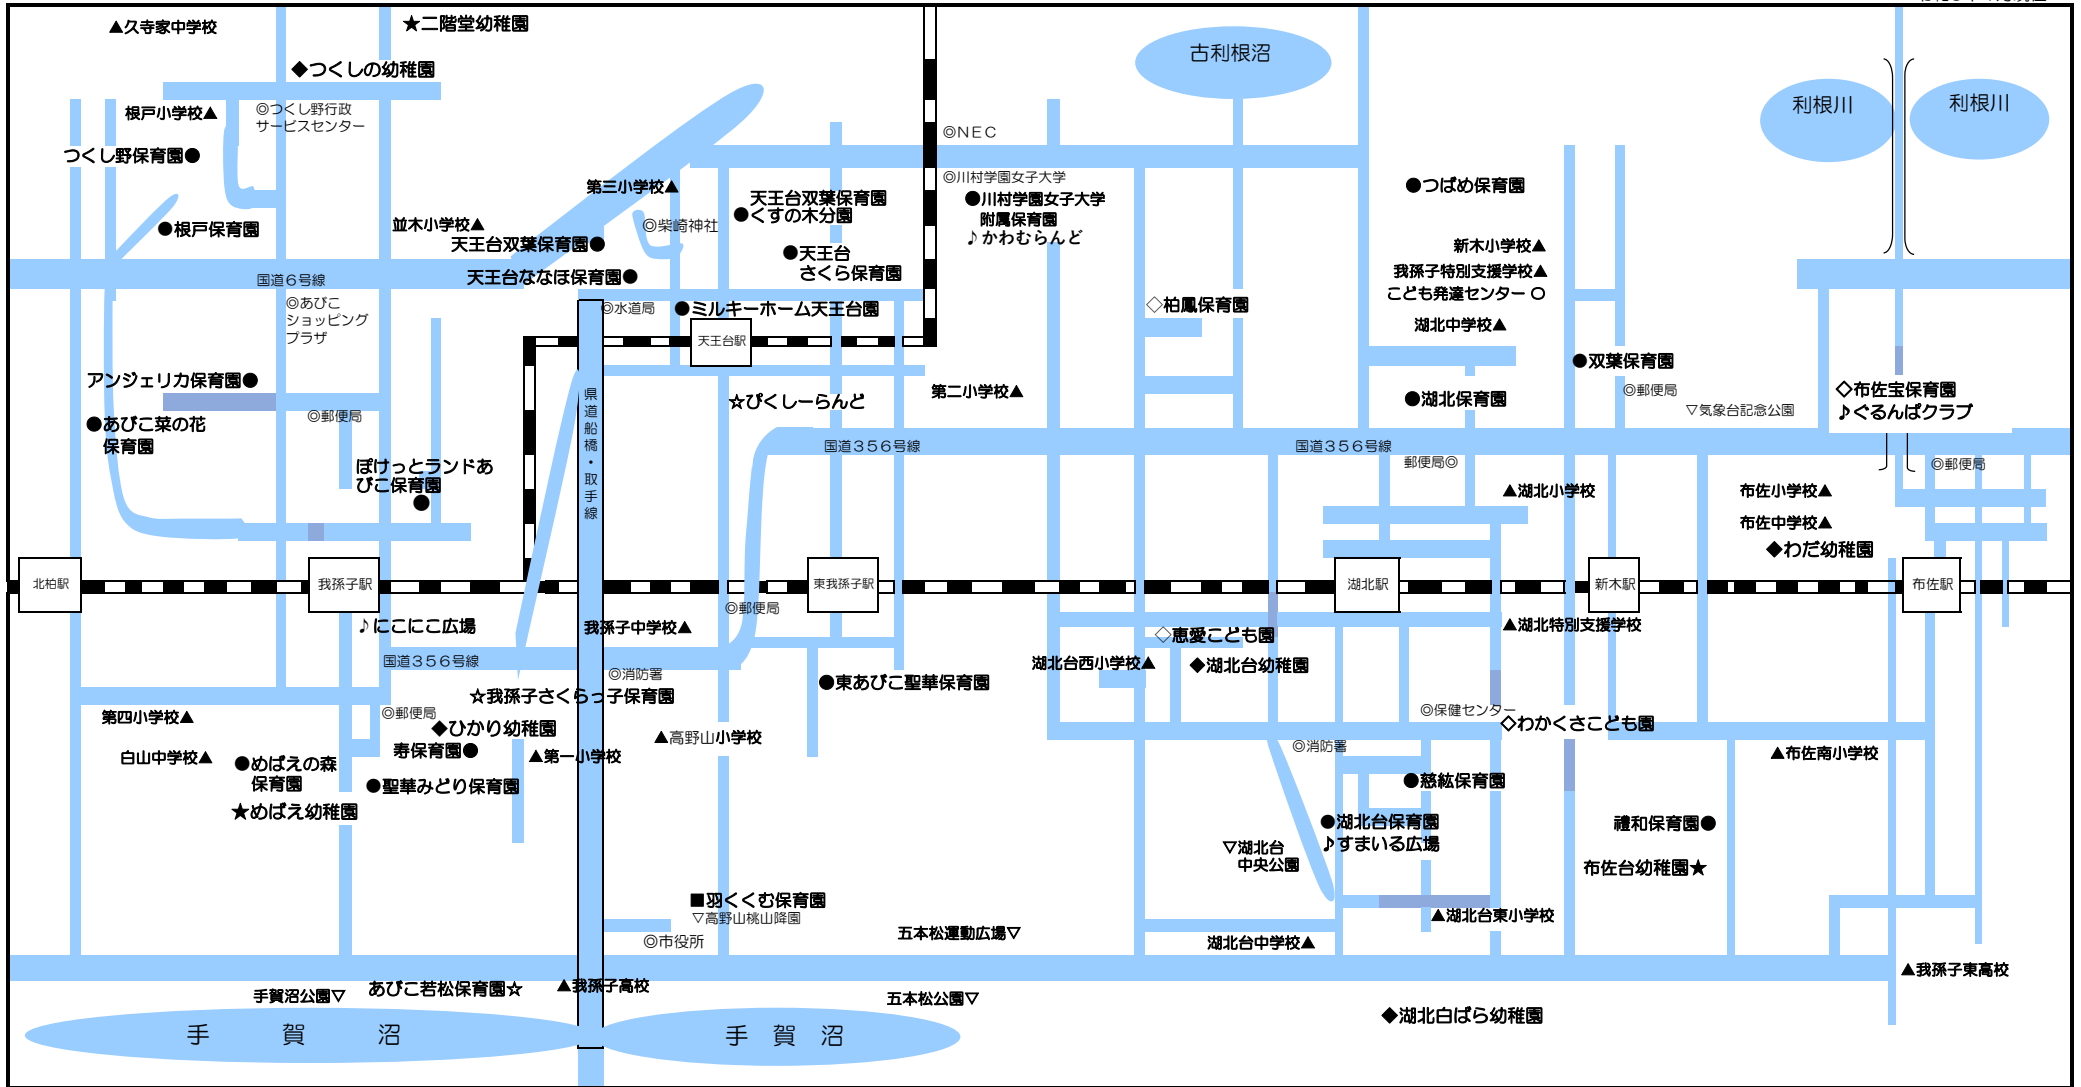

我孫子市内幼稚園・保育施設等地図

令和6年4月現在

<凡例>

- ★ 幼稚園
- 保育園
- ☆ 小規模保育事業所
- ◇ 認定こども園（幼保連携）
- ◆ 認定こども園（幼稚園型）
- 企業主導型保育施設（地域枠あり）
- ♪ 広場（子育て支援施設）
- ▲ 学校
- ▽ 公園