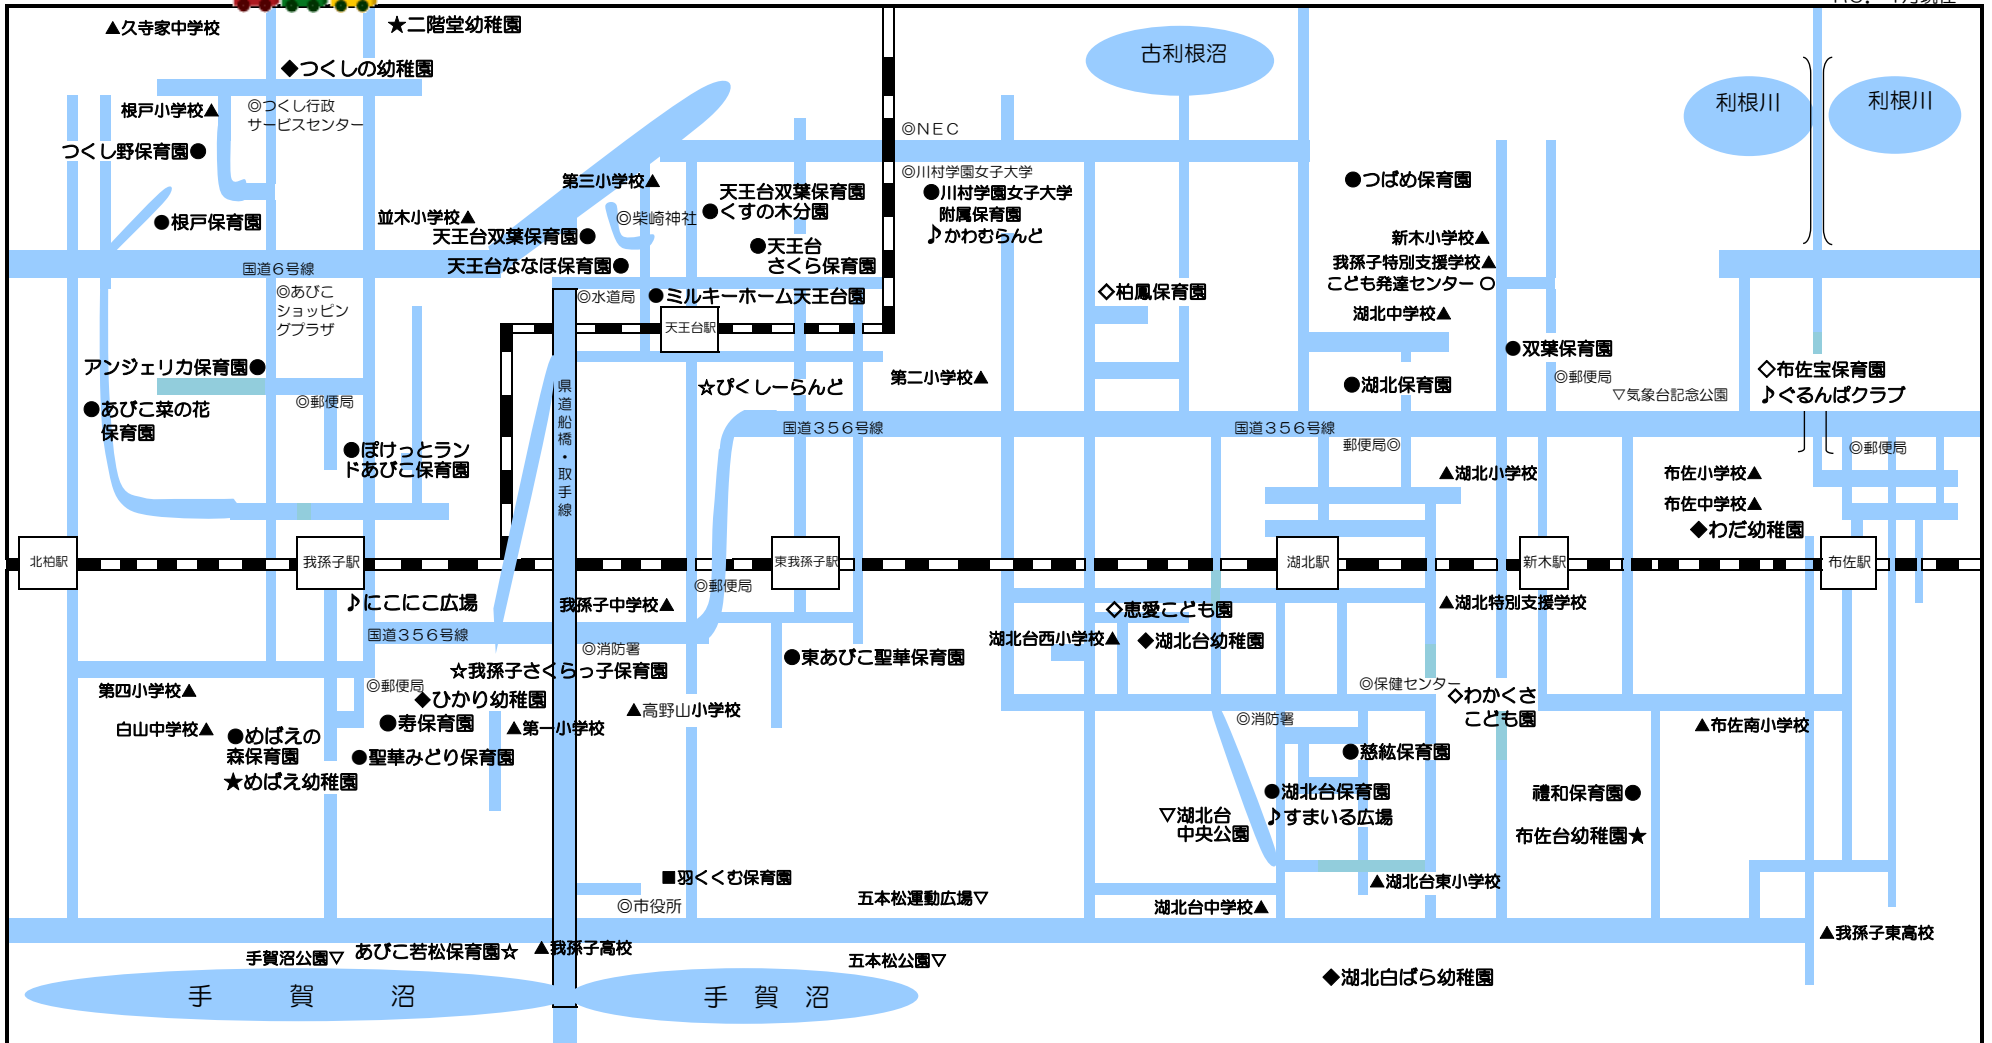

我孫子市内幼稚園・保育施設等地図

R6. 4月現在

<凡例>

- ★ 幼稚園
- 保育園
- ☆ 小規模保育事業所
- ◇ 認定こども園(幼保連携型)
- ◆ 認定こども園(幼稚園型)
- 企業主導型保育施設(地域枠あり)
- ♪ 広場(子育て支援施設)
- ▲ 学校
- ▽ 公園