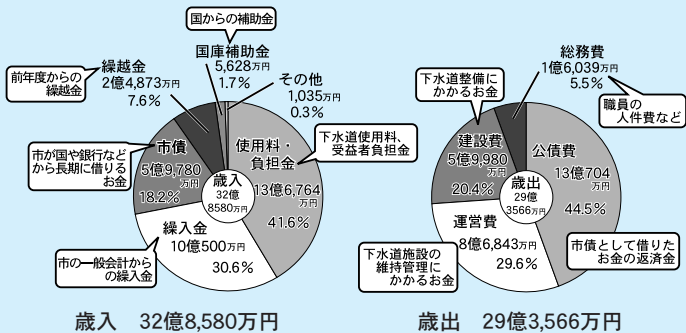

### 平成16年度下水道決算(見込み)

平成16年度下水道事業特別会計の決算(見込み)は、歳入32億8,580万円(対前年度比0.1%減)、歳出29億3,566万円(対前年度比3.5%減)です。

### 我孫子市における下水道普及率

各年3月31日現在

年	住民基本台帳人口(人)	処理人口(人)	水洗化人口(人)	普及率(%)	水洗化率(%)
平成13年	128,983	90,175	83,895	69.9	93.0
平成14年	129,039	92,416	87,470	71.6	94.6
平成15年	129,530	93,841	88,902	72.4	94.7
平成16年	131,370	98,863	94,777	75.3	95.9
平成17年	131,592	99,068	95,352	75.3	96.2

※普及率=処理人口÷住民基本台帳人口×100(%)  
※水洗化率=水洗化人口÷処理人口×100(%)