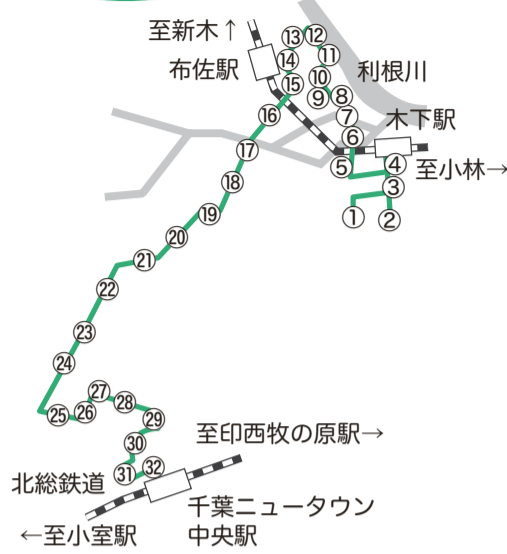

10月1日(休)から、ふれあいバス・布佐ルートの本格運行を開始するため、時刻表を改正し、新たに千葉ニュータウン中央駅北口午後6時40分発、布佐・木下方面行きの最終バスを増便します。また、時刻改正にあわせて車両を一新し、ノンステップ車両を導入します。これにより、これまで以上に便利で快適に利用いただけるようになりますので、お買い物などにご利用ください。
 ※最終バスの増便に伴い、既存(2便～10便)の発着時刻が早まりますので、ご利用の際は、新たな時刻表をご確認ください。

ルート 印西市役所～木下駅南口～布佐地区(水神宮前・都・都入口・ふさの風・布佐郵便局前・布佐駅東口・布佐葭立・我孫子東高校)～千葉ニュータウン中央駅北口

運賃 大人100円、小学生以下無料

関 交通課・内線330

10月1日 から ふれあいバス・布佐ルートがもっと便利に

●ふれあいバス・布佐ルート時刻表 平成27年10月1日改正

布佐ルート(千葉ニュータウン中央駅北口→布佐→印西市役所)時刻表

No	停留所名	1便	3便	5便	7便	9便	11便
32	千葉ニュータウン中央駅北口	7:45	9:40	12:50	14:45	16:45	18:40
31	千葉ニュータウン中央北	7:46	9:41	12:51	14:46	16:46	18:41
30	小倉台図書館前	7:48	9:43	12:53	14:48	16:48	18:43
29	牧の木戸一丁目	7:50	9:45	12:55	14:50	16:50	18:45
28	浦幡公園	7:51	9:46	12:56	14:51	16:51	18:46
27	木刈小学校前	7:52	9:47	12:57	14:52	16:52	18:47
26	木刈フレンドリープラザ前	7:53	9:48	12:58	14:53	16:53	18:48
25	木刈四丁目	7:54	9:49	12:59	14:54	16:54	18:49
24	浦幡新田	7:56	9:51	13:01	14:56	16:56	18:51
23	白幡道	7:57	9:52	13:02	14:57	16:57	18:52
22	永治小学校前	7:58	9:53	13:03	14:58	16:58	18:53
21	松山下公園	7:59	9:54	13:04	14:59	16:59	18:54
20	亀成	8:00	9:55	13:05	15:00	17:00	18:55
19	発作	8:01	9:56	13:06	15:01	17:01	18:56
18	発作中	8:02	9:57	13:07	15:02	17:02	18:57
17	発作北	8:03	9:58	13:08	15:03	17:03	18:58
16	我孫子東高校	8:04	9:59	13:09	15:04	17:04	18:59
15	布佐葭立	8:05	10:00	13:10	15:05	17:05	19:00
14	布佐駅東口	8:08	10:03	13:13	15:08	17:08	19:03
13	布佐郵便局前	8:10	10:05	13:15	15:10	17:10	19:05
12	近隣センター(ふさの風)	8:11	10:06	13:16	15:11	17:11	19:06
11	都入口	8:12	10:07	13:17	15:12	17:12	19:07
10	都	8:13	10:08	13:18	15:13	17:13	19:08
9	水神宮前	8:14	10:09	13:19	15:14	17:14	19:09
8	北千葉揚排水機場前	8:15	10:10	13:20	15:15	17:15	19:10
7	弁天橋北	8:16	10:11	13:21	15:16	17:16	19:11
6	大森北	8:17	10:12	13:22	15:17	17:17	19:12
5	大森南	8:19	10:14	13:24	15:19	17:19	19:14
4	木下駅南口	8:22	10:17	13:27	15:22	17:22	19:17
3	木下駅前郵便局前	8:23	10:18	13:28	15:23	17:23	-
2	総合福祉センター	8:25	10:20	13:30	15:25	17:25	-
1	印西市役所	8:30	10:25	13:35	15:30	17:30	-