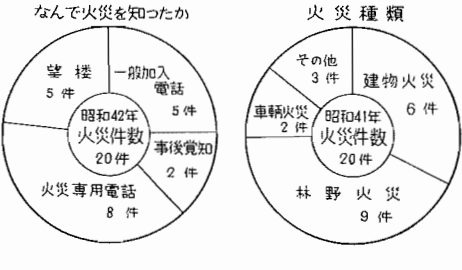

発行所

千葉県東葛飾郡我孫子町役場
電話 あびこ (0471) 82-2111 (代表)
昭和34年7月30日第三種郵便物認可
発行日 毎月 1日・16日 1部2円

2月の納税

固定資産税の4期分です

2月28日に興陽寺において 出張徴収を行いますから御利用下さい。

広報

あびこ

町長に鈴木和喜氏が再選

町議は松本 両氏が当選

第四投票所(第四小学校)の五十二・九四パーセントが最低でした。

町長、町議補欠選の投票率と得票率は、下表のとおりでした。

異常乾燥に注意 昨年度は二十件の火災

一月十四日におこなわれた町長と町議会議員補欠選挙の結果、町長には鈴木和喜氏が再選され引続き今後四年間の町政を託すことになりました。また、同時に行なわれた町議会議員選挙では松本芳雄氏、佐久間忠博氏が当選されました。

昨年(昭和四十一年)は全国的に火災件数増の傾向が著しく、火災死者数とも史上最高といわれ今年に入っても、各地で火災が発生していますが、我孫子町の昨年一年間の町内火災状況は次のようになっています。

この二十件の火災内容は、建物火災六件、焼失面積一〇七、一平方メートル、損害見積額は約百二十一万円です。次に林野火災が九件、焼失面積は六六四八、五平方メートル、損害見積額は約四万二千円、車禍火災二件その他火災三件となっております。

一月十四日におこなわれた町長と町議会議員補欠選挙の結果、町長には鈴木和喜氏が再選され引続き今後四年間の町政を託すことになりました。また、同時に行なわれた町議会議員選挙では松本芳雄氏、佐久間忠博氏が当選されました。

昨年(昭和四十一年)は全国的に火災件数増の傾向が著しく、火災死者数とも史上最高といわれ今年に入っても、各地で火災が発生していますが、我孫子町の昨年一年間の町内火災状況は次のようになっています。

この二十件の火災内容は、建物火災六件、焼失面積一〇七、一平方メートル、損害見積額は約百二十一万円です。次に林野火災が九件、焼失面積は六六四八、五平方メートル、損害見積額は約四万二千円、車禍火災二件その他火災三件となっております。

消防出初式

町の出初式は1月11日午前9時から我孫子中学校校庭で来賓多数をひかえて開かれまし。式には町員約330名が参加して規律訓練、ホンフ操法などに日頃の實力を充分に発揮いたしました。つづいて消防車で町内をパレードし手賀沼公園で放水式などが行なわれました。

投票所別投票者数および投票率