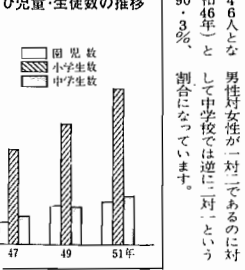

古戸から発見された土器の破片

話題を追って

土器と呼ばれるものも発見されています。土城とは、時差や墓穴などに使われたものともみられています。

前の土器で発見

住居跡は、1カ所、ほかに土城と呼ばれるものも発見されています。土城とは、時差や墓穴などに使われたものともみられています。

今回、阿曾さんの敷地からは住居跡1カ所しか発見されませんでした。付近にまだ住居跡がある可能性もあり、古戸地

計でみる我孫子

学校基本調査

学校基本調査は、毎年5月1日現在で行われている統計調査です。昭和51年度の調査結果によると、私立高2校、私立大1校、各種学校2校あります。

幼稚園及び小・中学校についてその概略を説明すると、まず幼稚園は総園児数546人で、その内訳は3才23人、4才136人、5才157人となっています。これを対象幼児数と比較すると約65%の幼児が幼稚園に通園している。教員数は小学校2

このマークの商品は、一般市場に出回っている商品の中からデザインと品質がともにすぐれたものを、通産省が選定します。これらの商品は、安全で耐久性があり、使い易い機能をもった商品です。