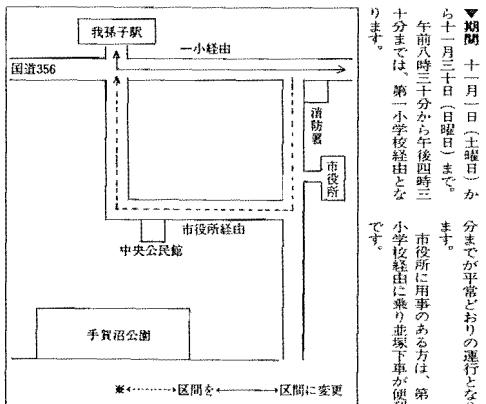

●交通安全教室
交通安全教室を開催します。正しい知識は、あなたの強い味方になります。

●交通安全教室
交通安全教室を開催します。正しい知識は、あなたの強い味方になります。

●交通安全教室
交通安全教室を開催します。正しい知識は、あなたの強い味方になります。