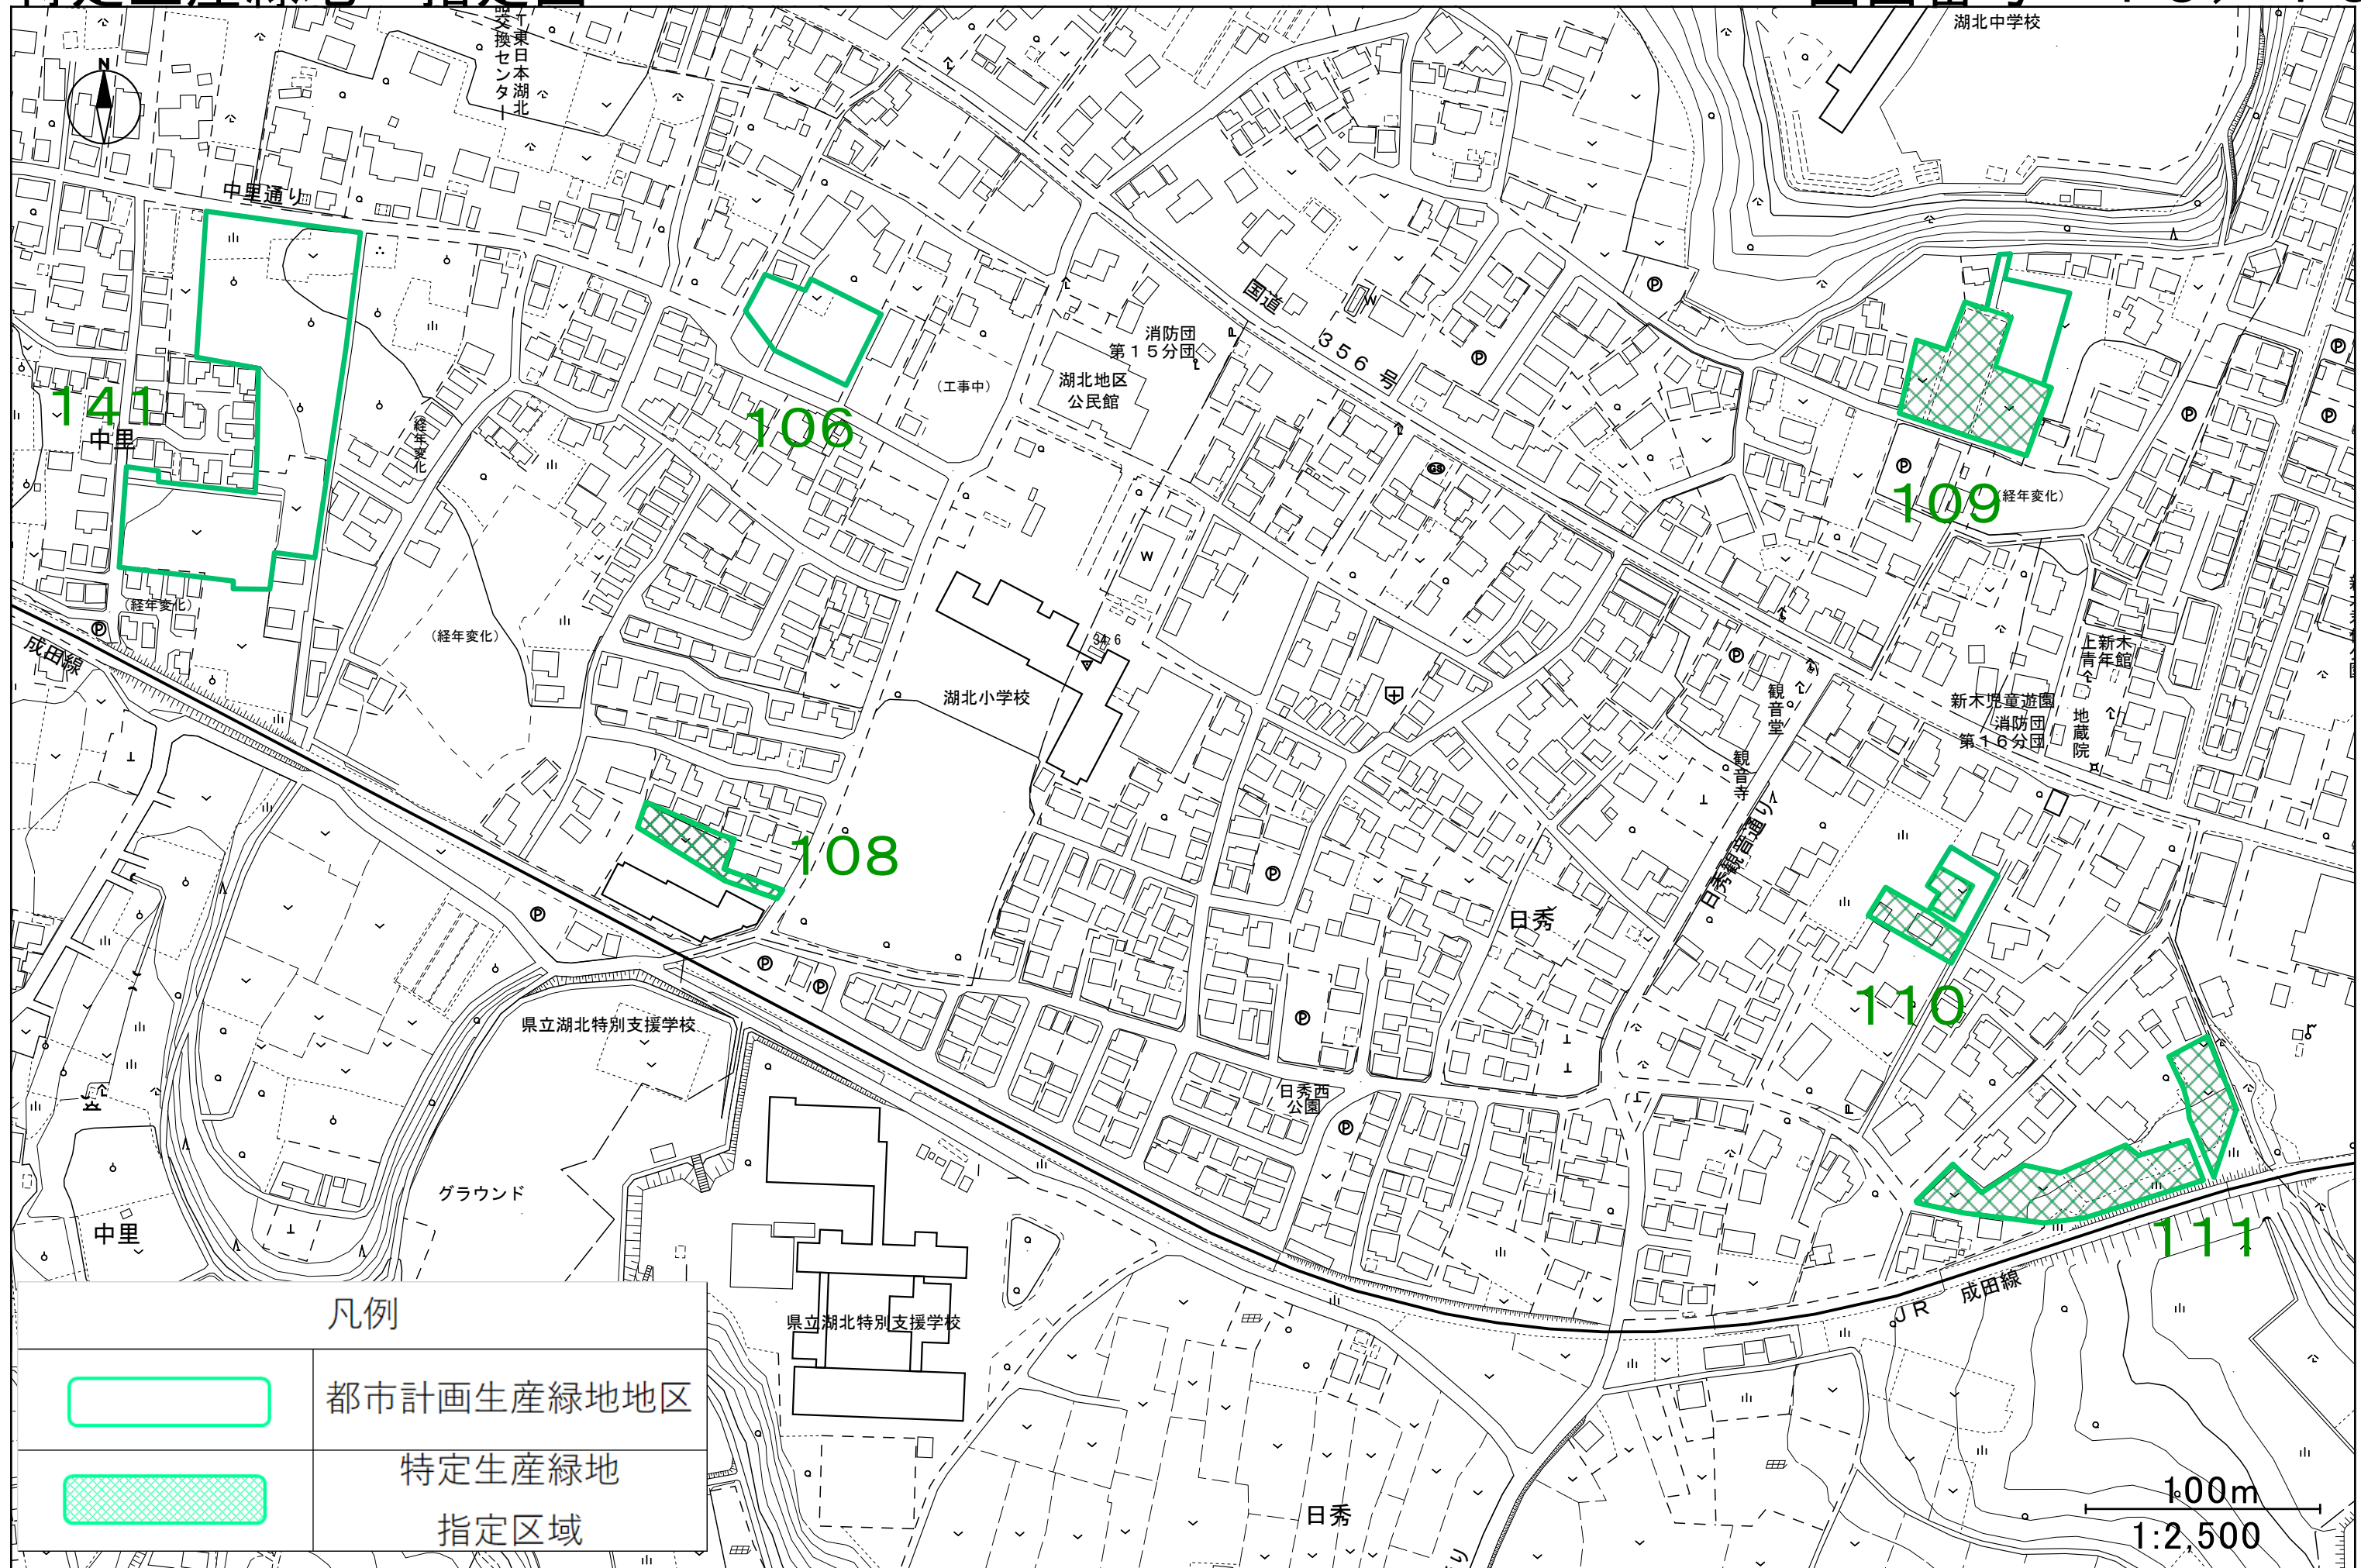

特定生産緑地
指定区域

100m
1:2,500

凡例

	都市計画生産緑地地区
	特定生産緑地 指定区域

100m
1:2,500

凡例

	都市計画生産緑地地区
	特定生産緑地 指定区域

100m
1:2,500

100m
1:2,500

凡例	
	都市計画生産緑地地区
	特定生産緑地 指定区域

100m
1:2,500

凡例

都市計画生産緑地地区

特定生産緑地
指定区域

100m
1:2,500

凡例

都市計画生産緑地地区

特定生産緑地
指定区域

100m
1:2,500

凡例	
	都市計画生産緑地地区
	特定生産緑地 指定区域

100m
1:2,500

凡例	
	都市計画生産緑地地区
	特定生産緑地 指定区域

100m
1:2,500

凡例	
	都市計画生産緑地地区
	特定生産緑地 指定区域