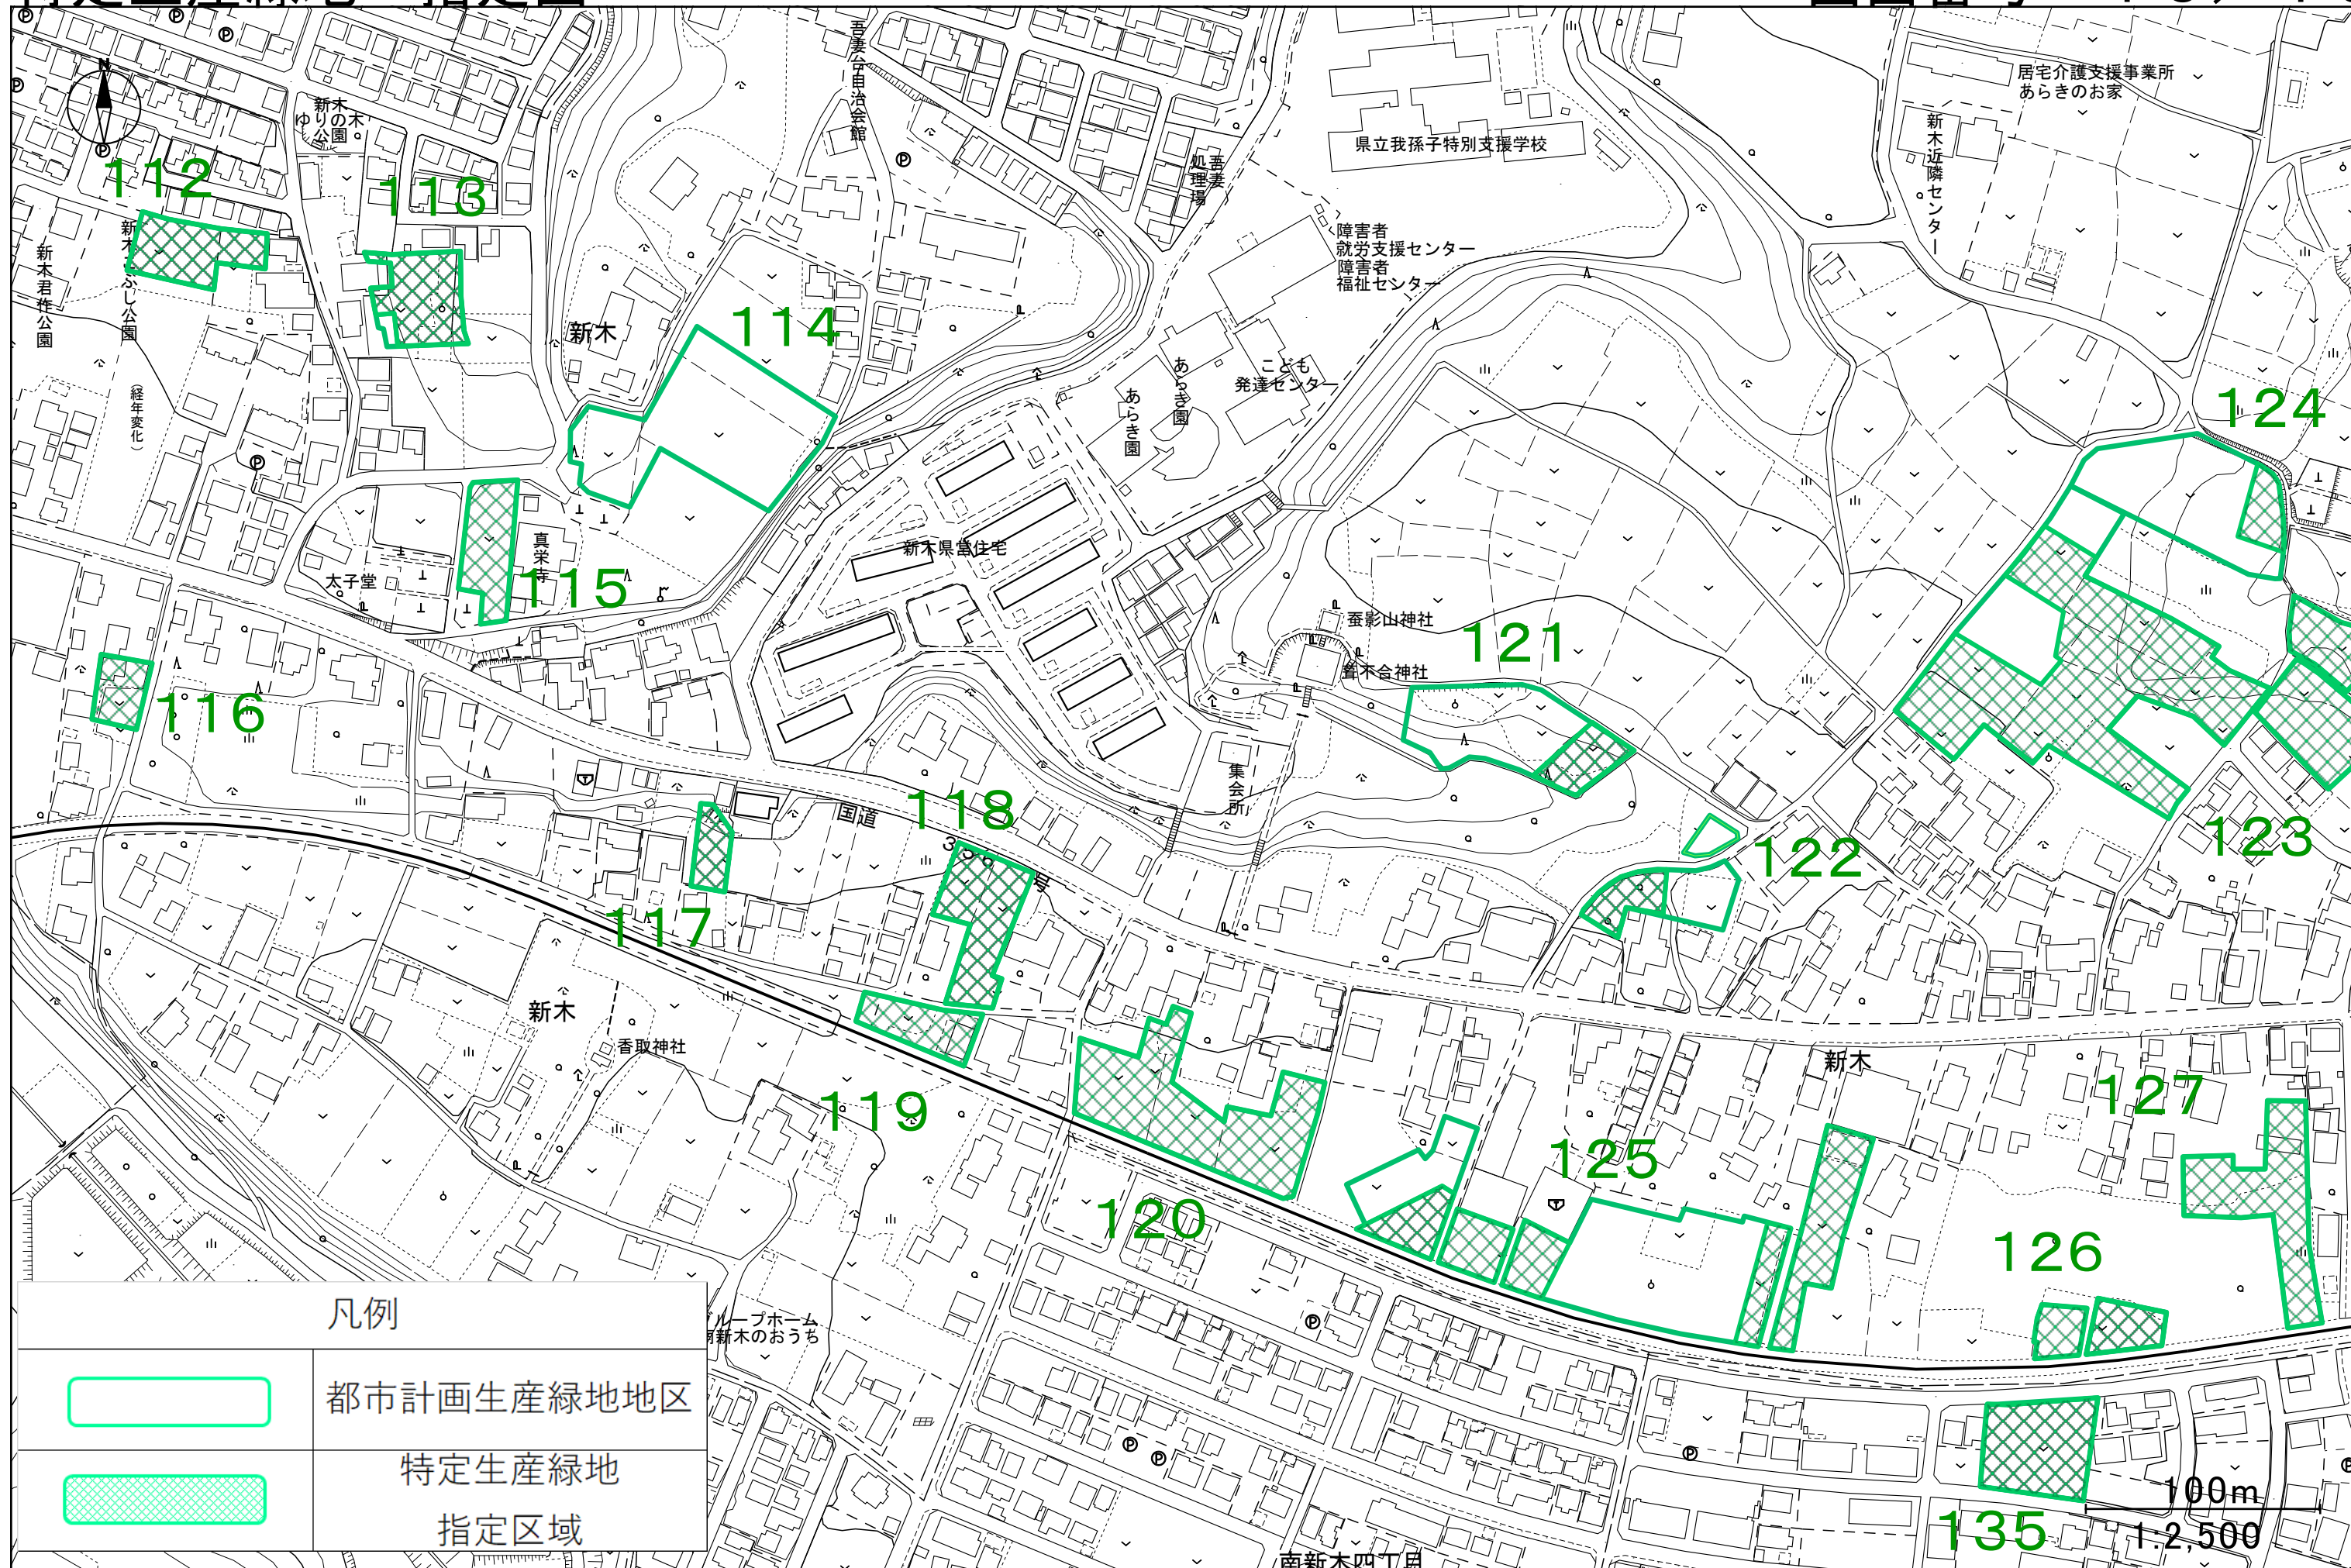

100m
1:2,500

凡例	
	都市計画生産緑地地区
	特定生産緑地 指定区域

100m
1:2,500

凡例

都市計画生産緑地地区

特定生産緑地
指定区域

100m
1:2,500

凡例

都市計画生産緑地地区

特定生産緑地
指定区域

100m
1:2,500

凡例	
	都市計画生産緑地地区
	特定生産緑地 指定区域

100m
1:2,500

凡例	
	都市計画生産緑地地区
	特定生産緑地 指定区域

100m
1:2,500

凡例	
	都市計画生産緑地地区
	特定生産緑地 指定区域

凡例	
	都市計画生産緑地地区
	特定生産緑地 指定区域

凡例	
	都市計画生産緑地地区
	特定生産緑地 指定区域

100m
1:2,500