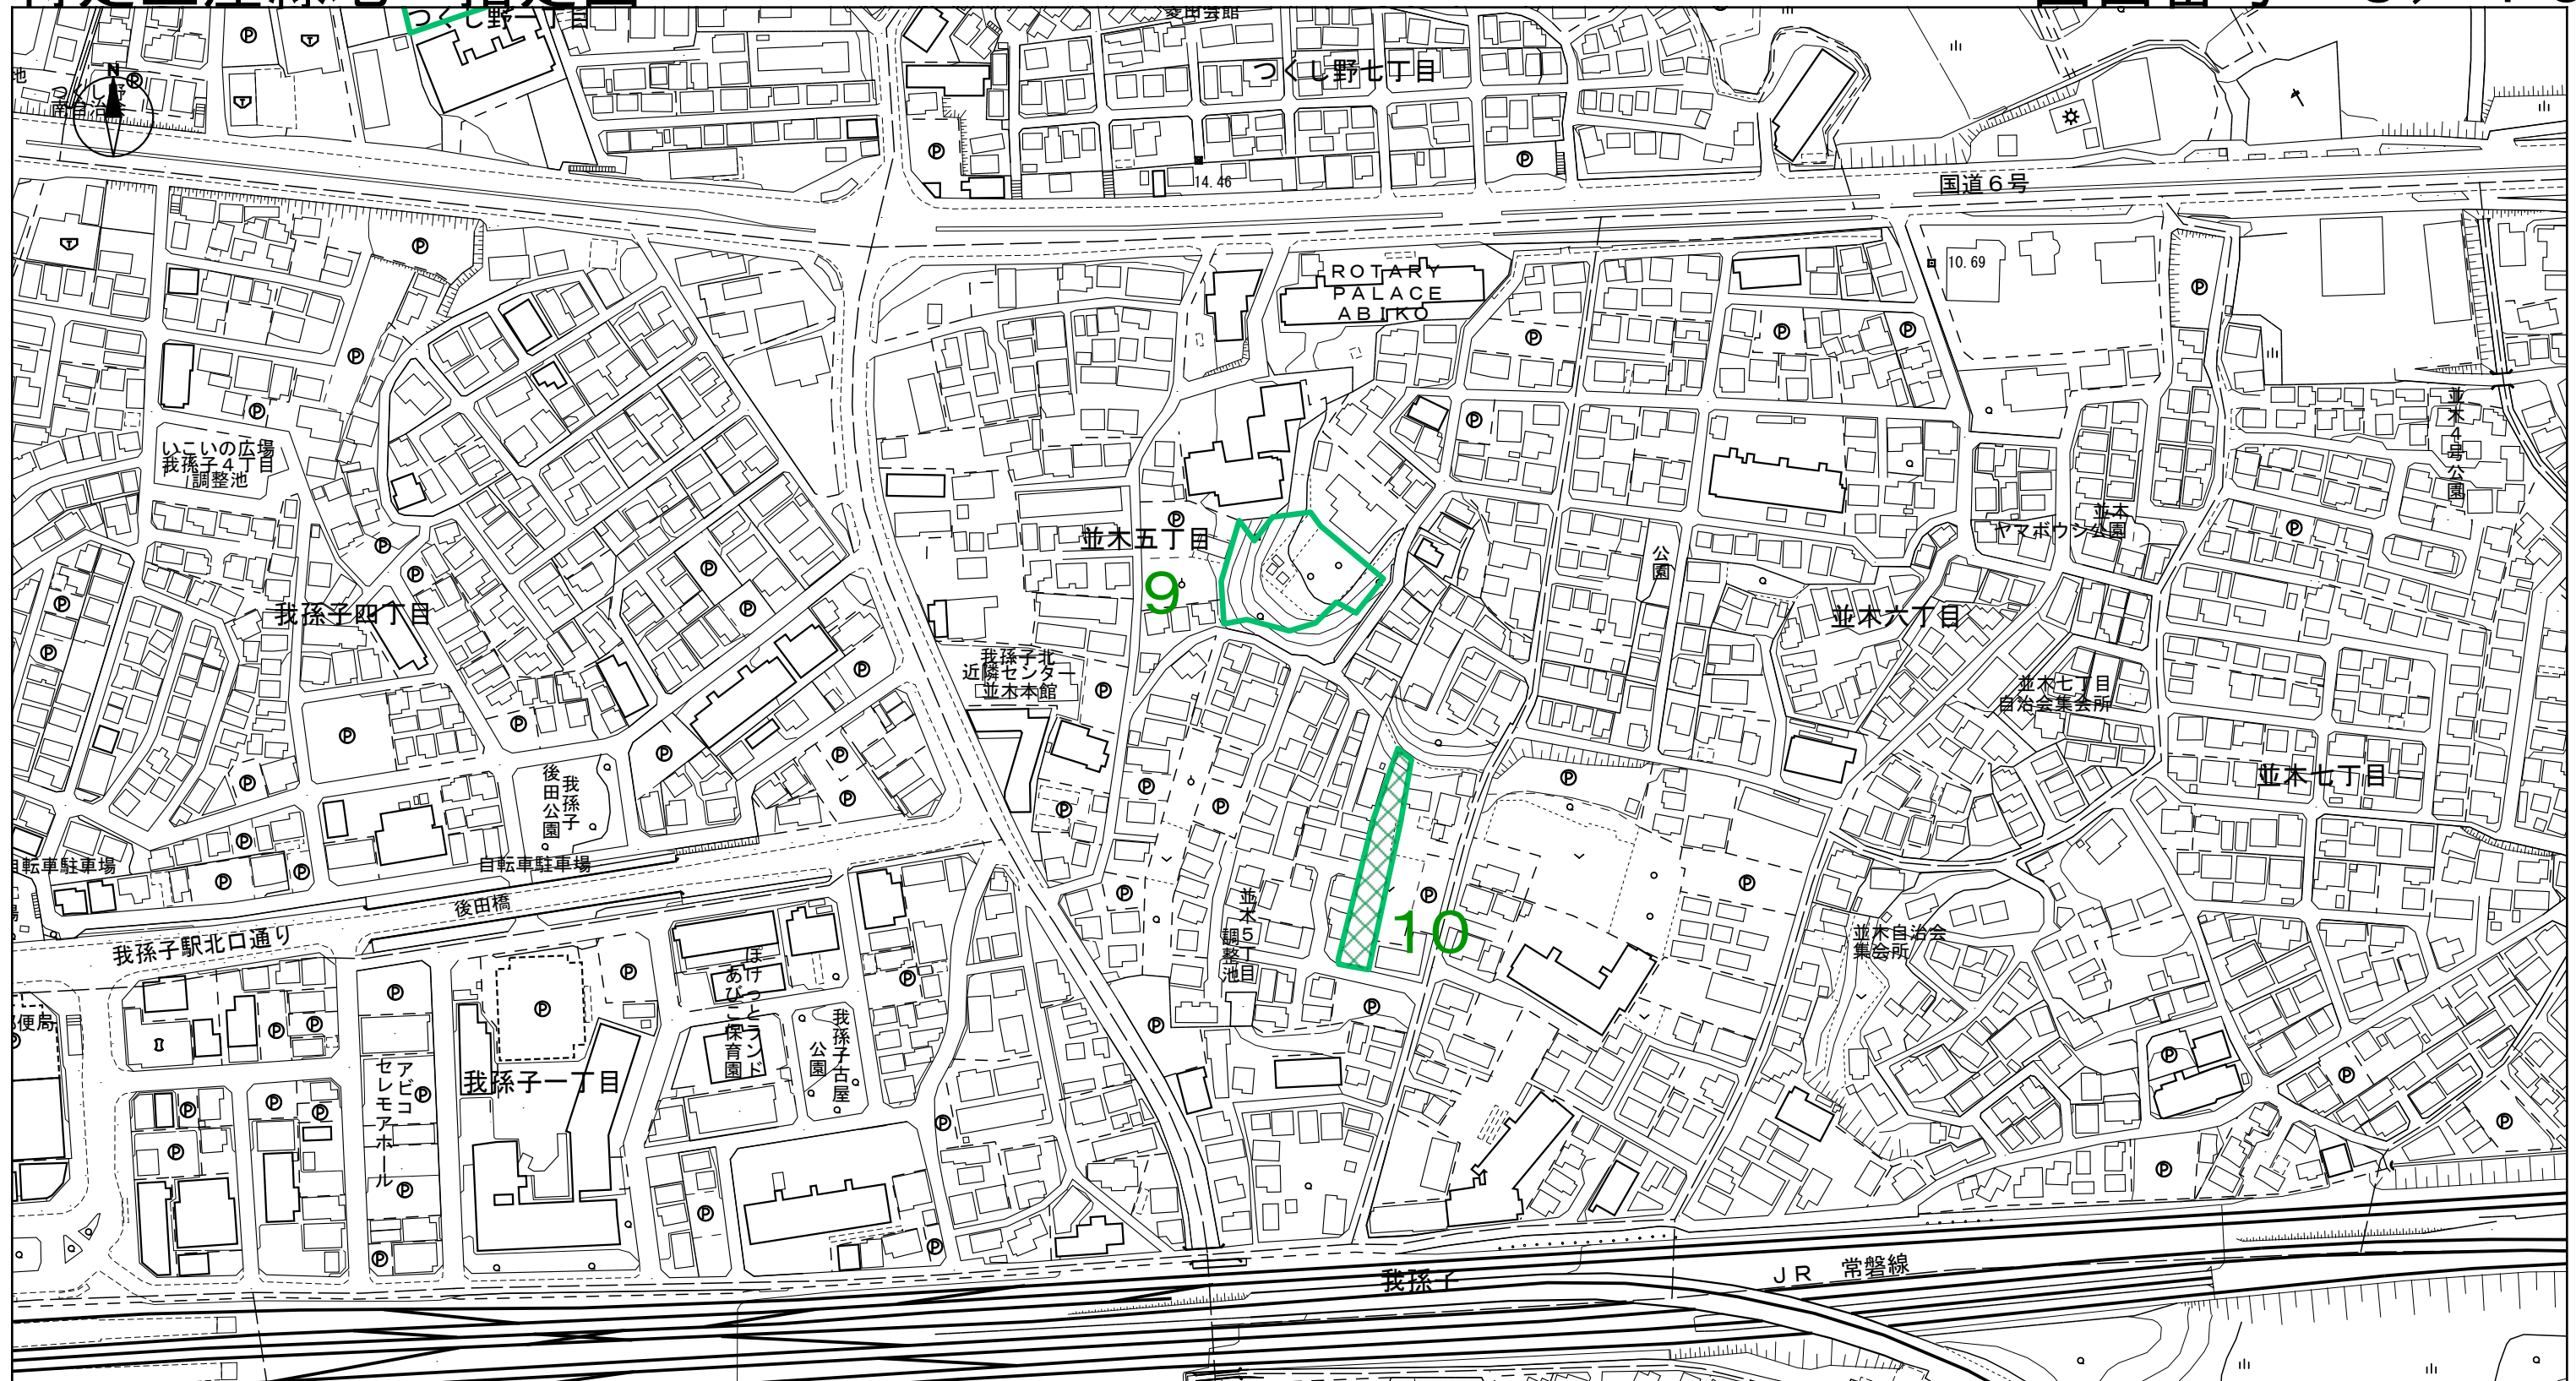

凡例

都市計画生産緑地地区

特定生産緑地
指定区域

100m
1:2,500

凡例	
	都市計画生産緑地地区
	特定生産緑地 指定区域

凡例	
	都市計画生産緑地地区
	特定生産緑地 指定区域

凡例

都市計画生産緑地地区

特定生産緑地
指定区域

100m
1:2,500

凡例

	都市計画生産緑地地区
	特定生産緑地 指定区域

100m
1:2,500

凡例

	都市計画生産緑地地区
	特定生産緑地 指定区域

100m
1:2,500