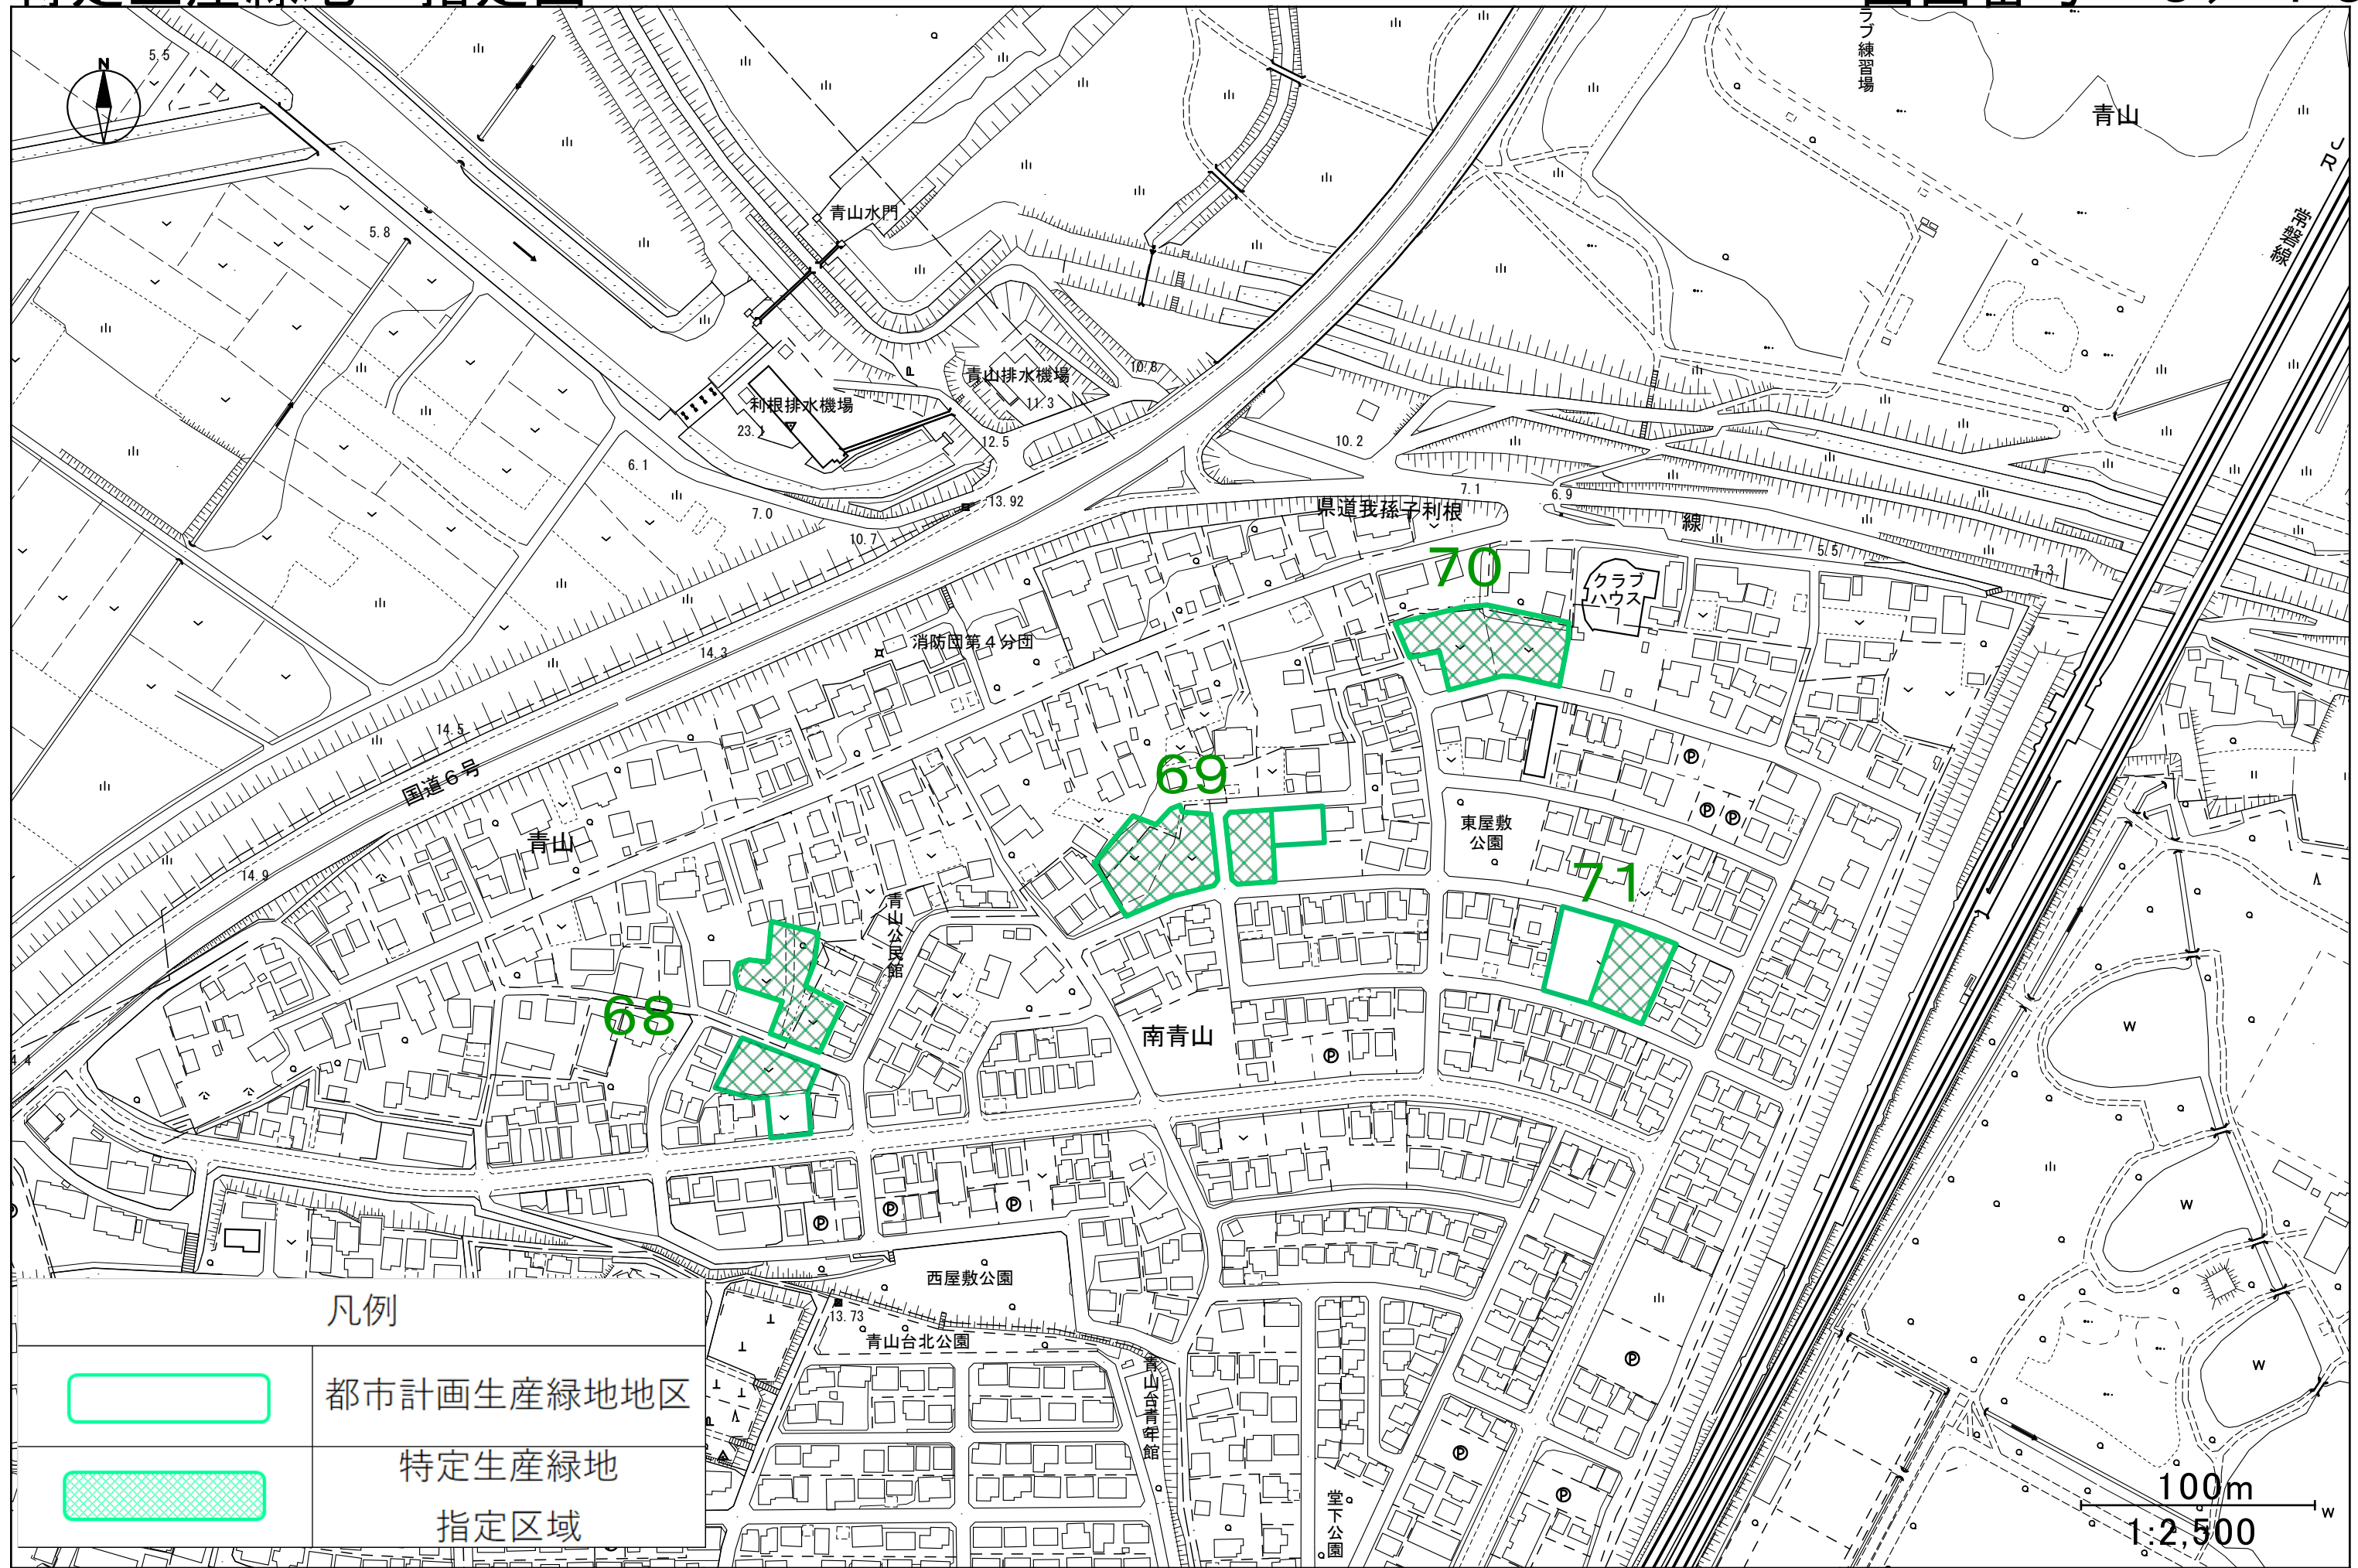

特定生産緑地
指定区域

100m
1:2,500

凡例

	都市計画生産緑地地区
	特定生産緑地 指定区域

100m
1:2,500

凡例

	都市計画生産緑地地区
	特定生産緑地 指定区域

100m
1:2,500

100m
1:2,500

凡例	
	都市計画生産緑地地区
	特定生産緑地 指定区域

100m
1:2,500

凡例

都市計画生産緑地地区

特定生産緑地
指定区域

100m
1:2,500

凡例

都市計画生産緑地地区

特定生産緑地
指定区域

100m
1:2,500

凡例	
	都市計画生産緑地地区
	特定生産緑地 指定区域

100m
1:2,500

凡例	
	都市計画生産緑地地区
	特定生産緑地 指定区域

100m
1:2,500

凡例	
	都市計画生産緑地地区
	特定生産緑地 指定区域