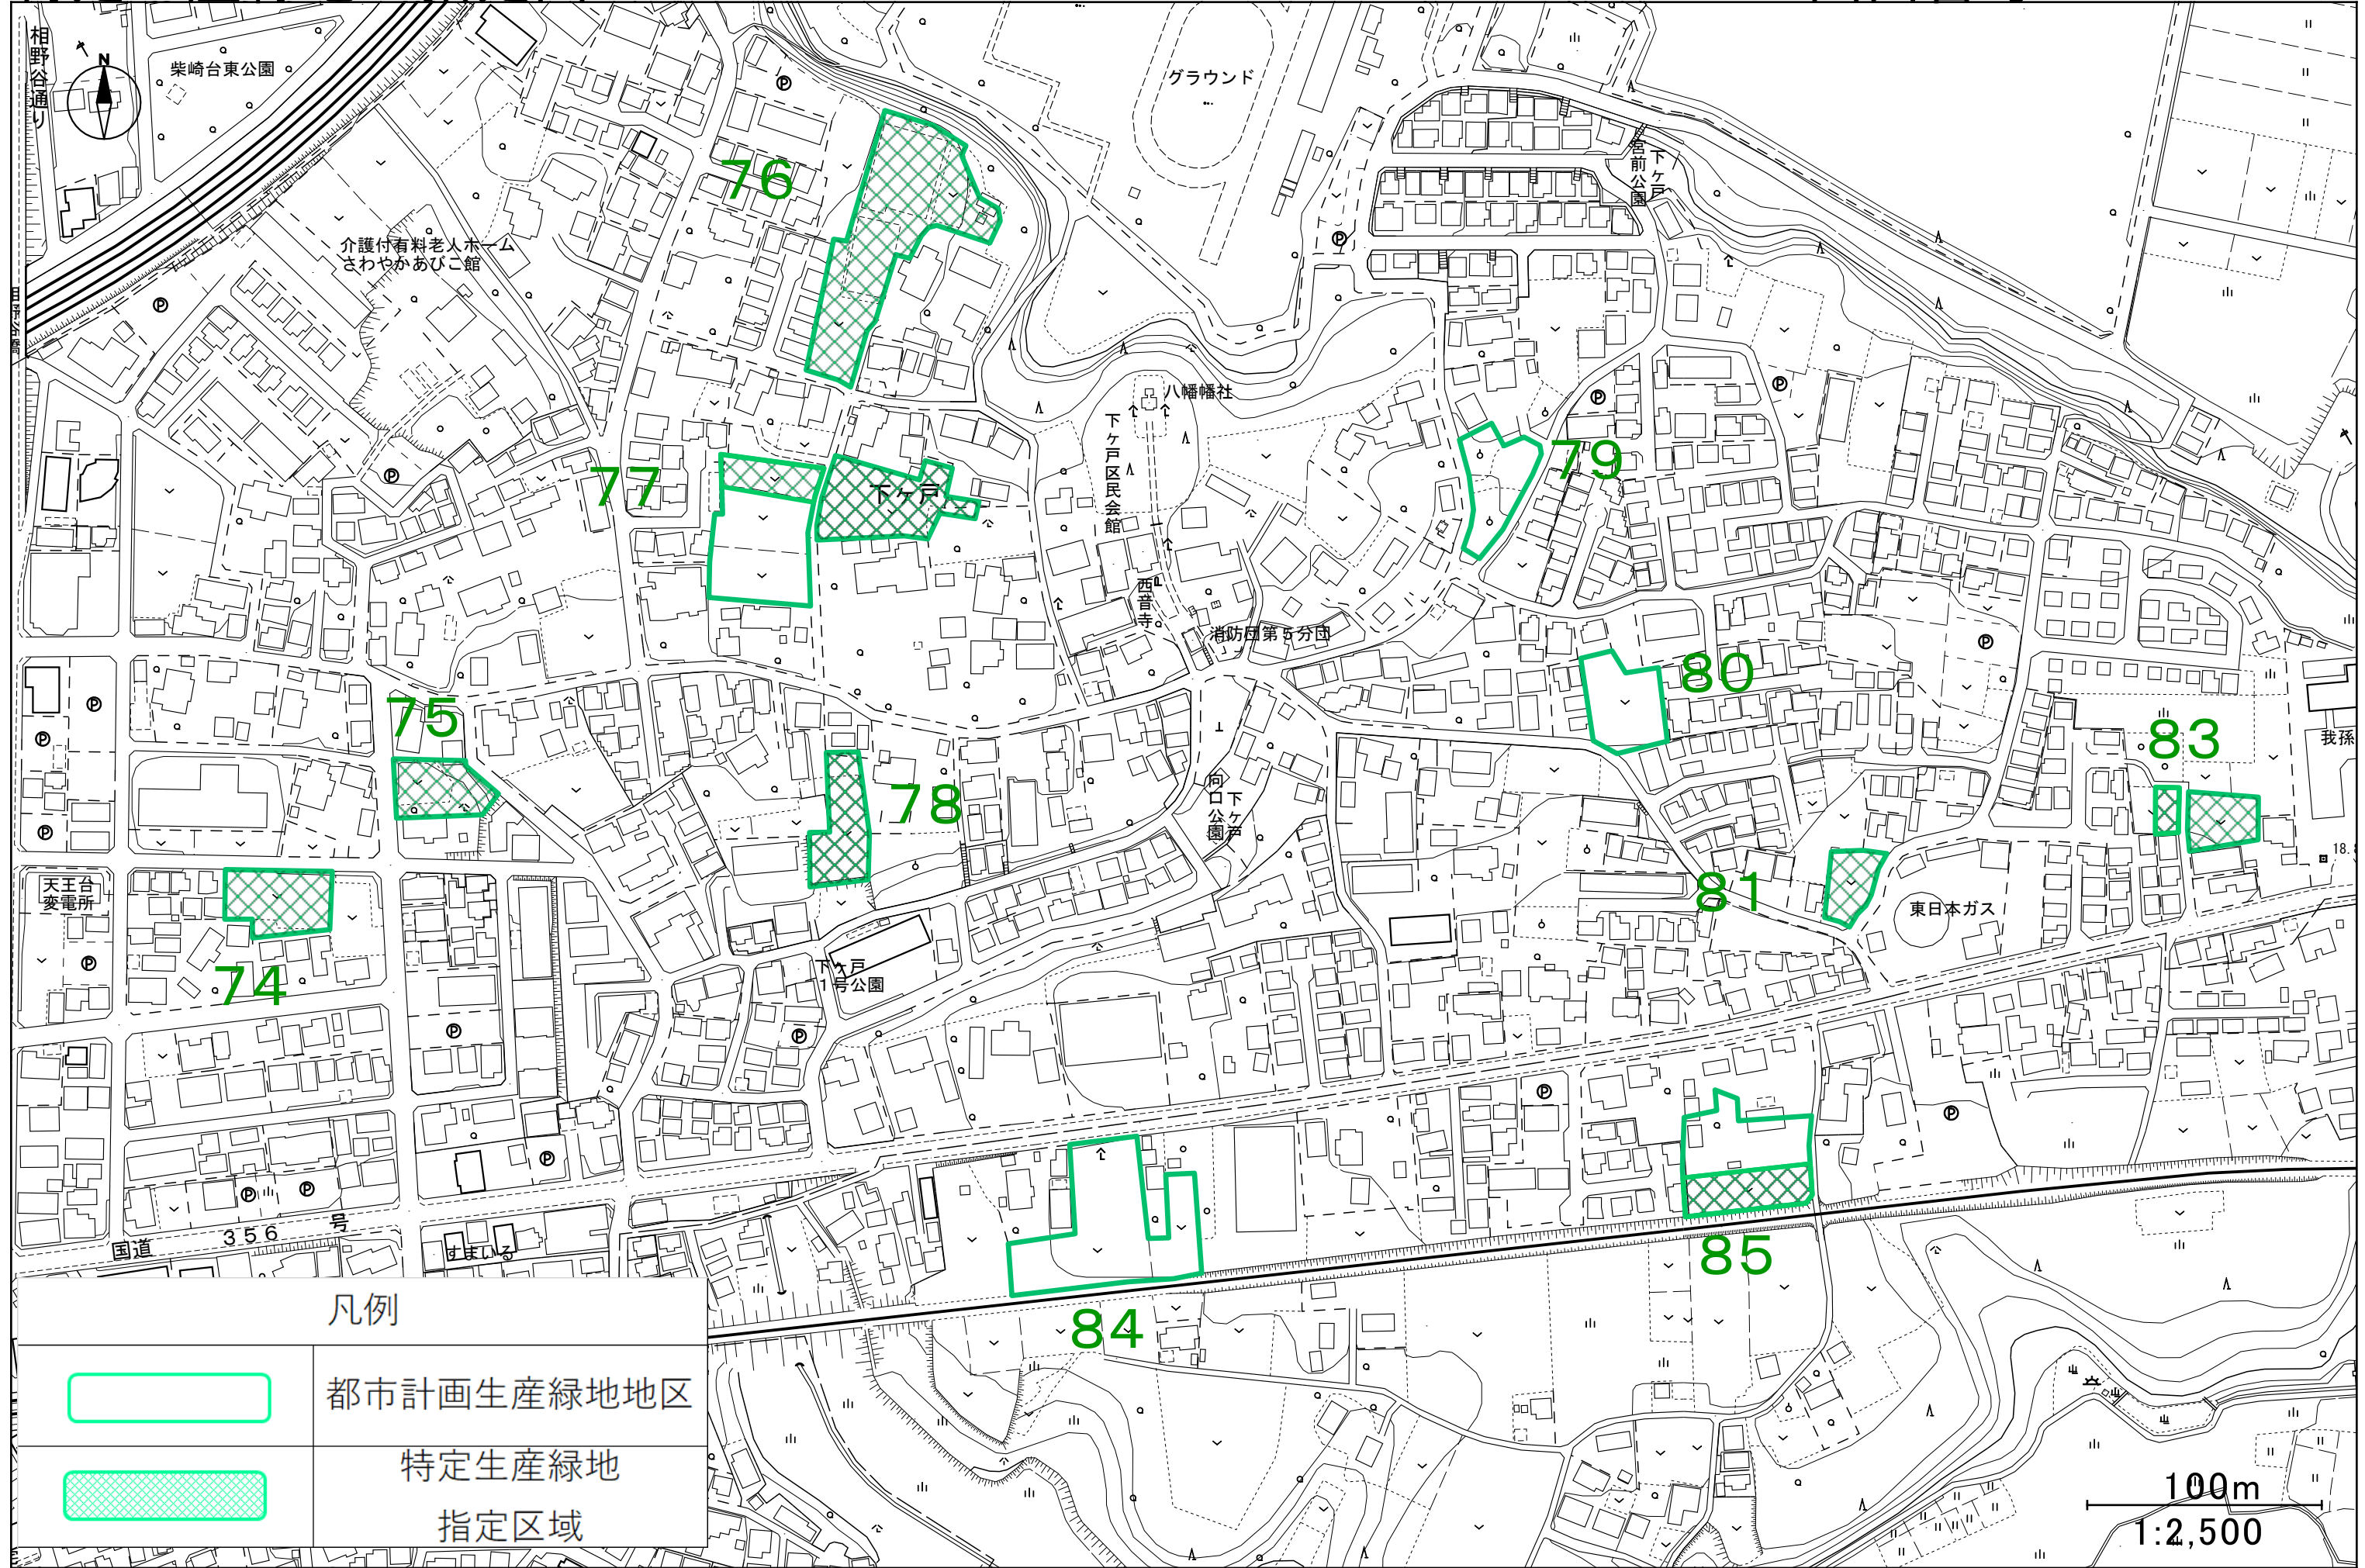

凡例

都市計画生産緑地地区

特定生産緑地
指定区域

100m
1:2,500

凡例	
	都市計画生産緑地地区
	特定生産緑地 指定区域

凡例	
	都市計画生産緑地地区
	特定生産緑地 指定区域

凡例

都市計画生産緑地地区

特定生産緑地
指定区域

100m
1:2,500

凡例

	都市計画生産緑地地区
	特定生産緑地 指定区域

100m
1:2,500

凡例

	都市計画生産緑地地区
	特定生産緑地 指定区域

100m
1:2,500

100m
1:2,500

凡例	
	都市計画生産緑地地区
	特定生産緑地 指定区域

100m
1:2,500

凡例

都市計画生産緑地地区

特定生産緑地
指定区域

100m
1:2,500

凡例

都市計画生産緑地地区

特定生産緑地
指定区域

100m
1:2,500

凡例	
	都市計画生産緑地地区
	特定生産緑地 指定区域

100m
1:2,500

凡例	
	都市計画生産緑地地区
	特定生産緑地 指定区域

100m
1:2,500

凡例	
	都市計画生産緑地地区
	特定生産緑地 指定区域