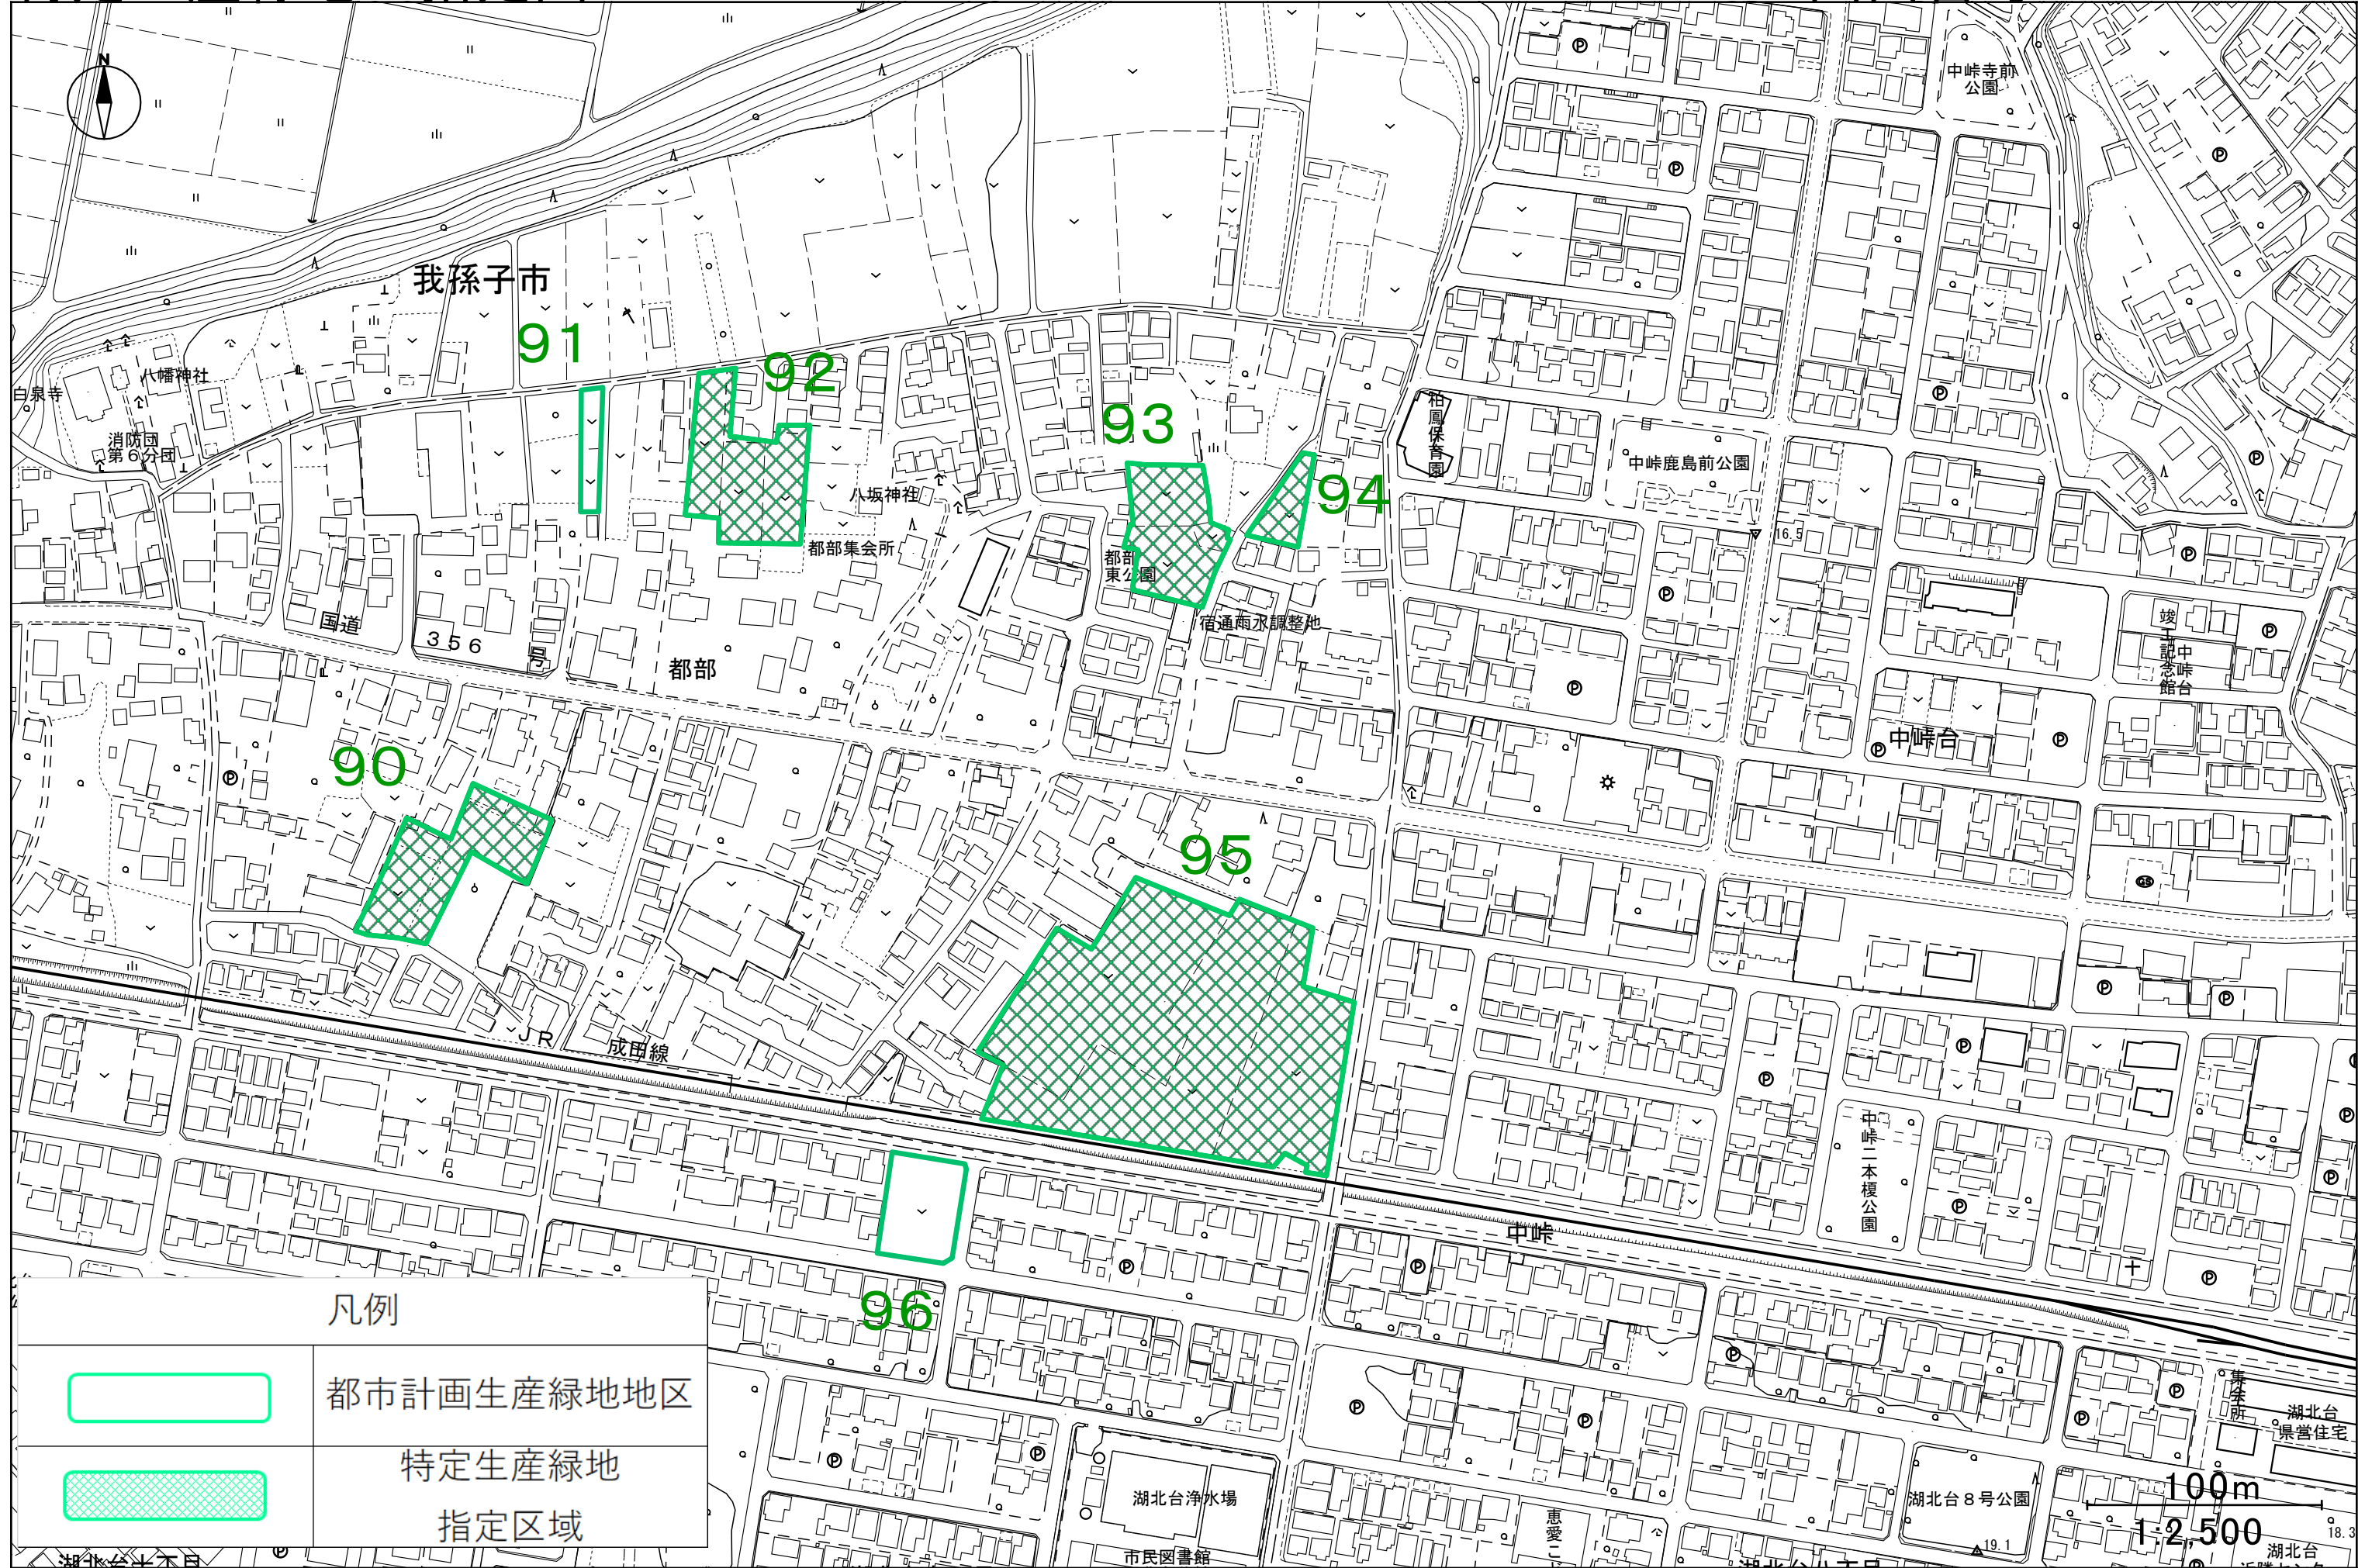

特定生産緑地
指定区域

100m
1:2,500

凡例

	都市計画生産緑地地区
	特定生産緑地 指定区域

100m
1:2,500

凡例

	都市計画生産緑地地区
	特定生産緑地 指定区域

100m
1:2,500

100m
1:2,500

凡例	
	都市計画生産緑地地区
	特定生産緑地 指定区域

100m
1:2,500

凡例

都市計画生産緑地地区

特定生産緑地
指定区域

100m
1:2,500

凡例

都市計画生産緑地地区

特定生産緑地
指定区域

100m
1:2,500

凡例	
	都市計画生産緑地地区
	特定生産緑地 指定区域

100m
1:2,500

凡例	
	都市計画生産緑地地区
	特定生産緑地 指定区域

100m
1:2,500

凡例	
	都市計画生産緑地地区
	特定生産緑地 指定区域

凡例	
	都市計画生産緑地地区
	特定生産緑地 指定区域

凡例	
	都市計画生産緑地地区
	特定生産緑地 指定区域

100m
1:2,500