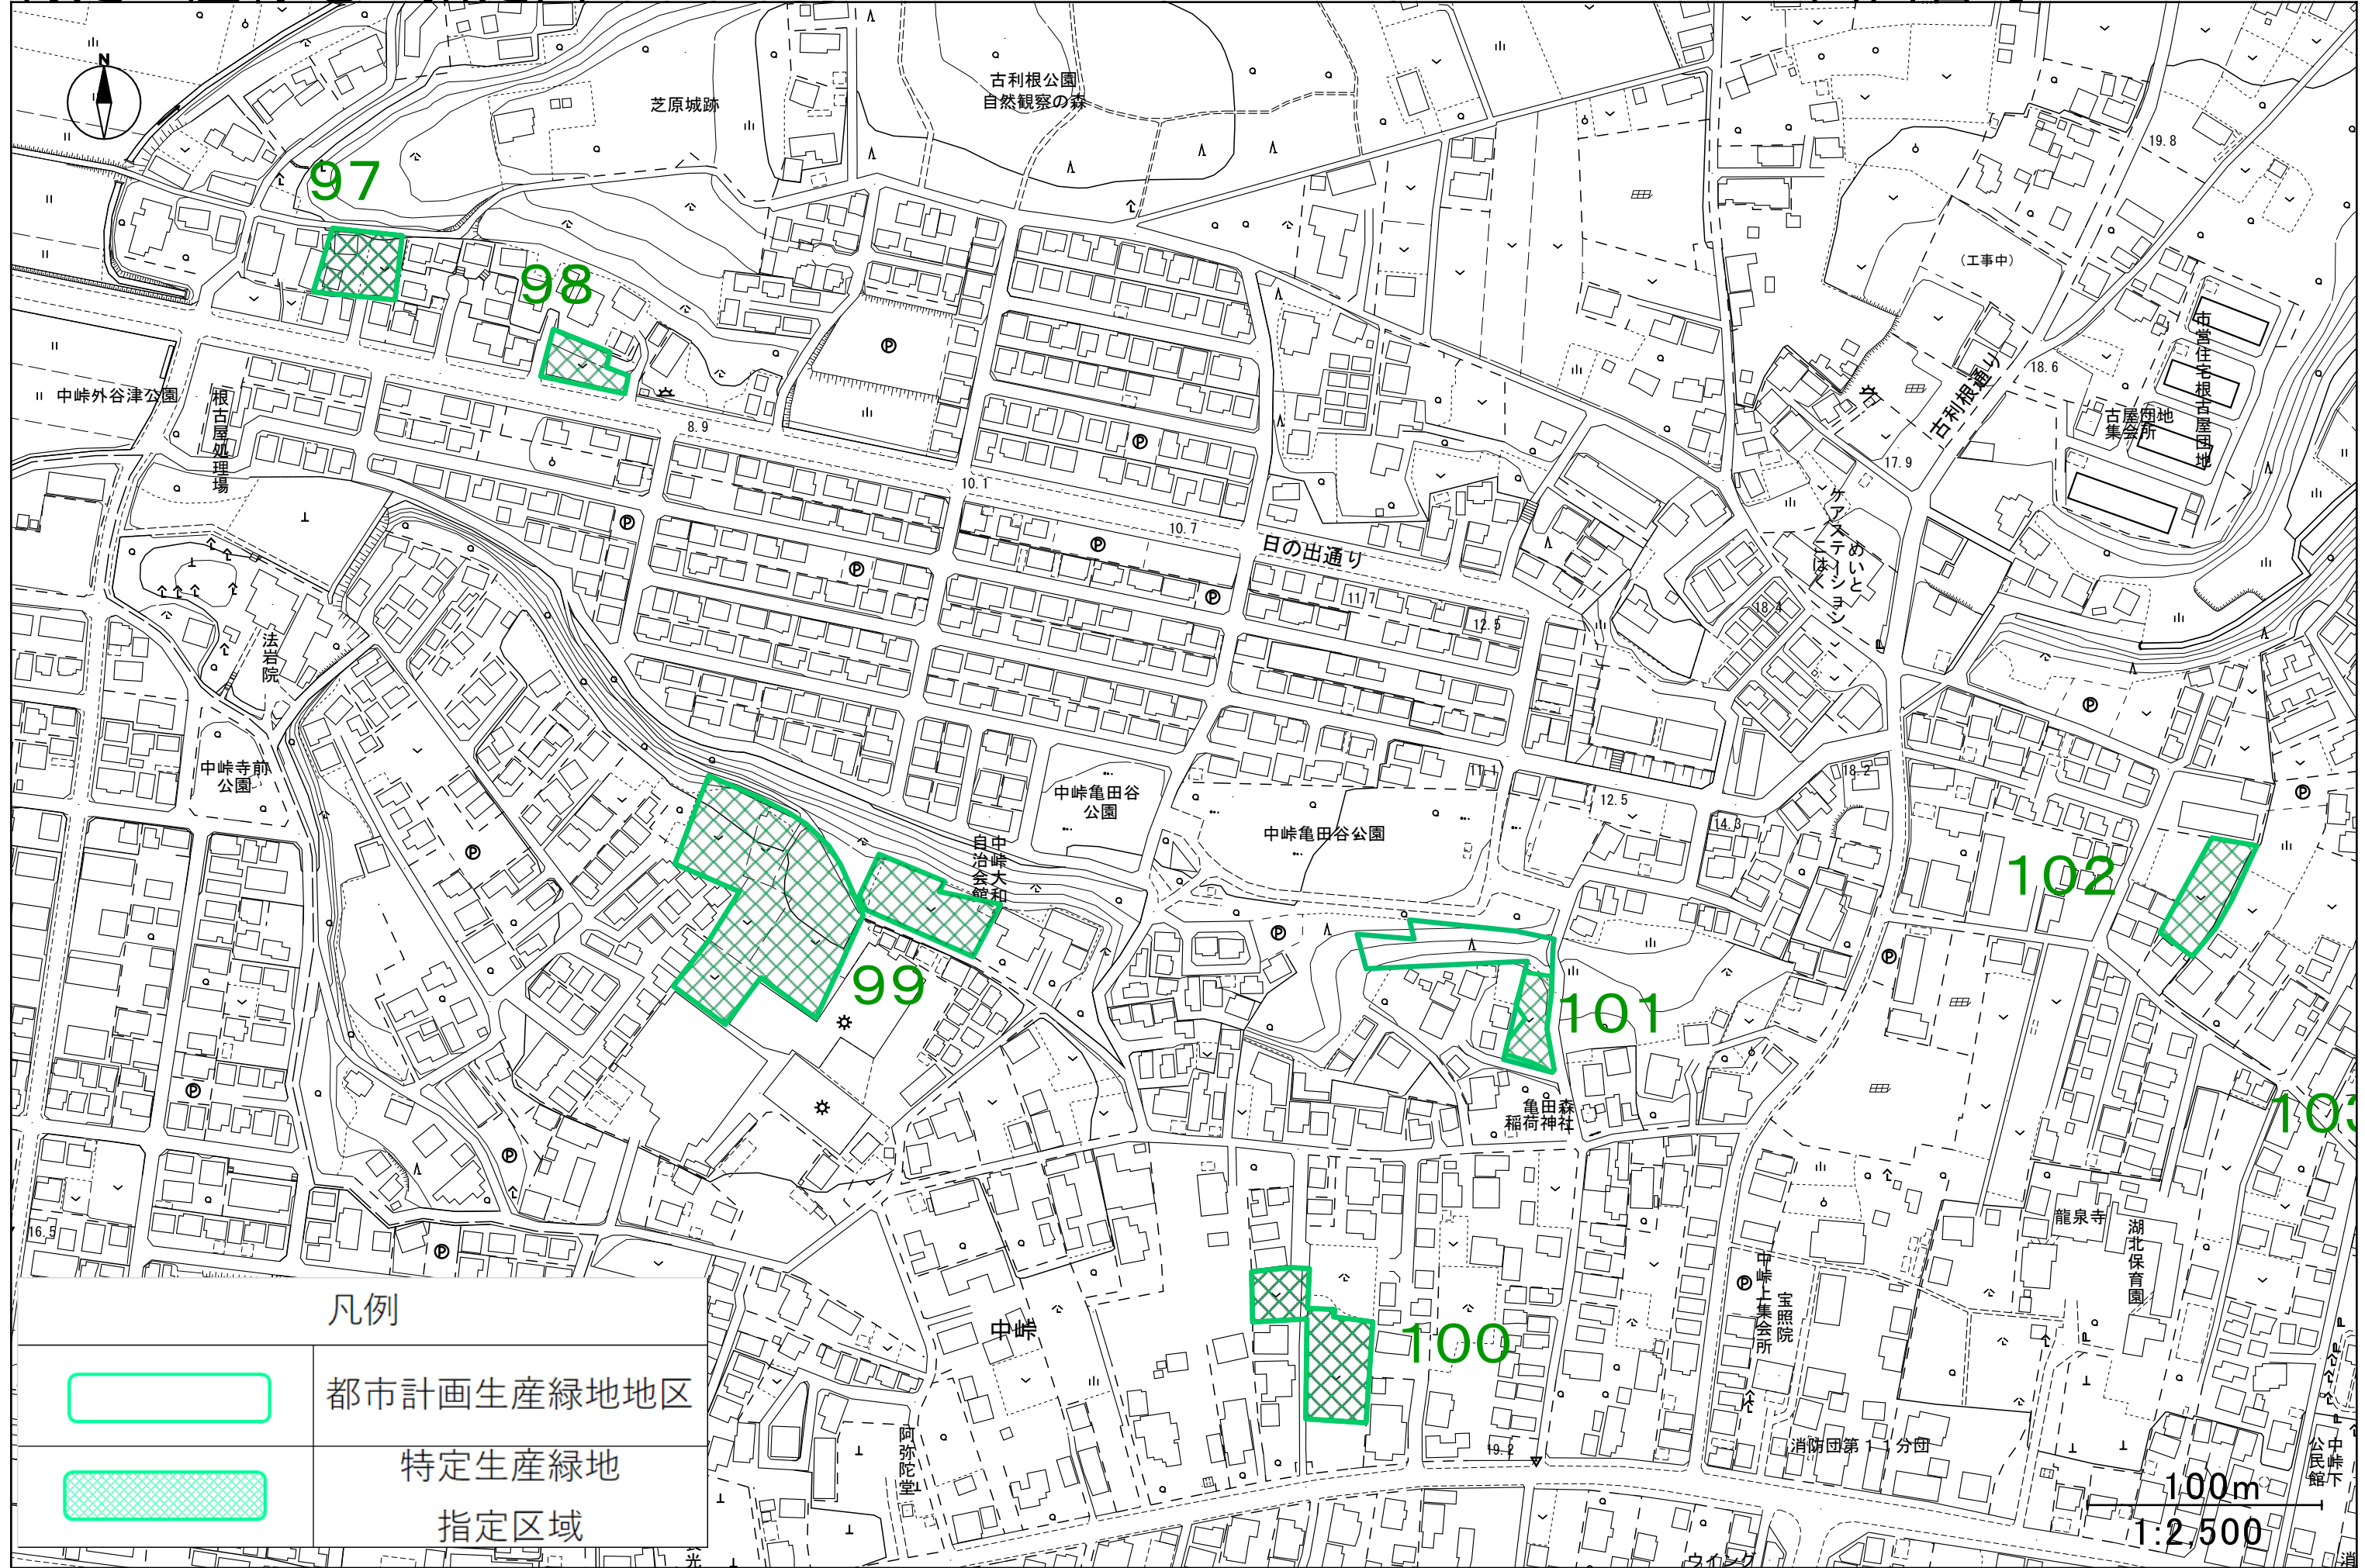

凡例

都市計画生産緑地地区

特定生産緑地
指定区域

100m
1:2,500

凡例	
	都市計画生産緑地地区
	特定生産緑地 指定区域

凡例	
	都市計画生産緑地地区
	特定生産緑地 指定区域

凡例

都市計画生産緑地地区

特定生産緑地
指定区域

100m
1:2,500

凡例

	都市計画生産緑地地区
	特定生産緑地 指定区域

100m
1:2,500

凡例

	都市計画生産緑地地区
	特定生産緑地 指定区域

100m
1:2,500

100m
1:2,500

凡例	
	都市計画生産緑地地区
	特定生産緑地 指定区域

100m
1:2,500

凡例

都市計画生産緑地地区

特定生産緑地
指定区域

100m
1:2,500

凡例

都市計画生産緑地地区

特定生産緑地
指定区域

100m
1:2,500

凡例	
	都市計画生産緑地地区
	特定生産緑地 指定区域

100m
1:2,500

凡例	
	都市計画生産緑地地区
	特定生産緑地 指定区域

100m
1:2,500

凡例	
	都市計画生産緑地地区
	特定生産緑地 指定区域