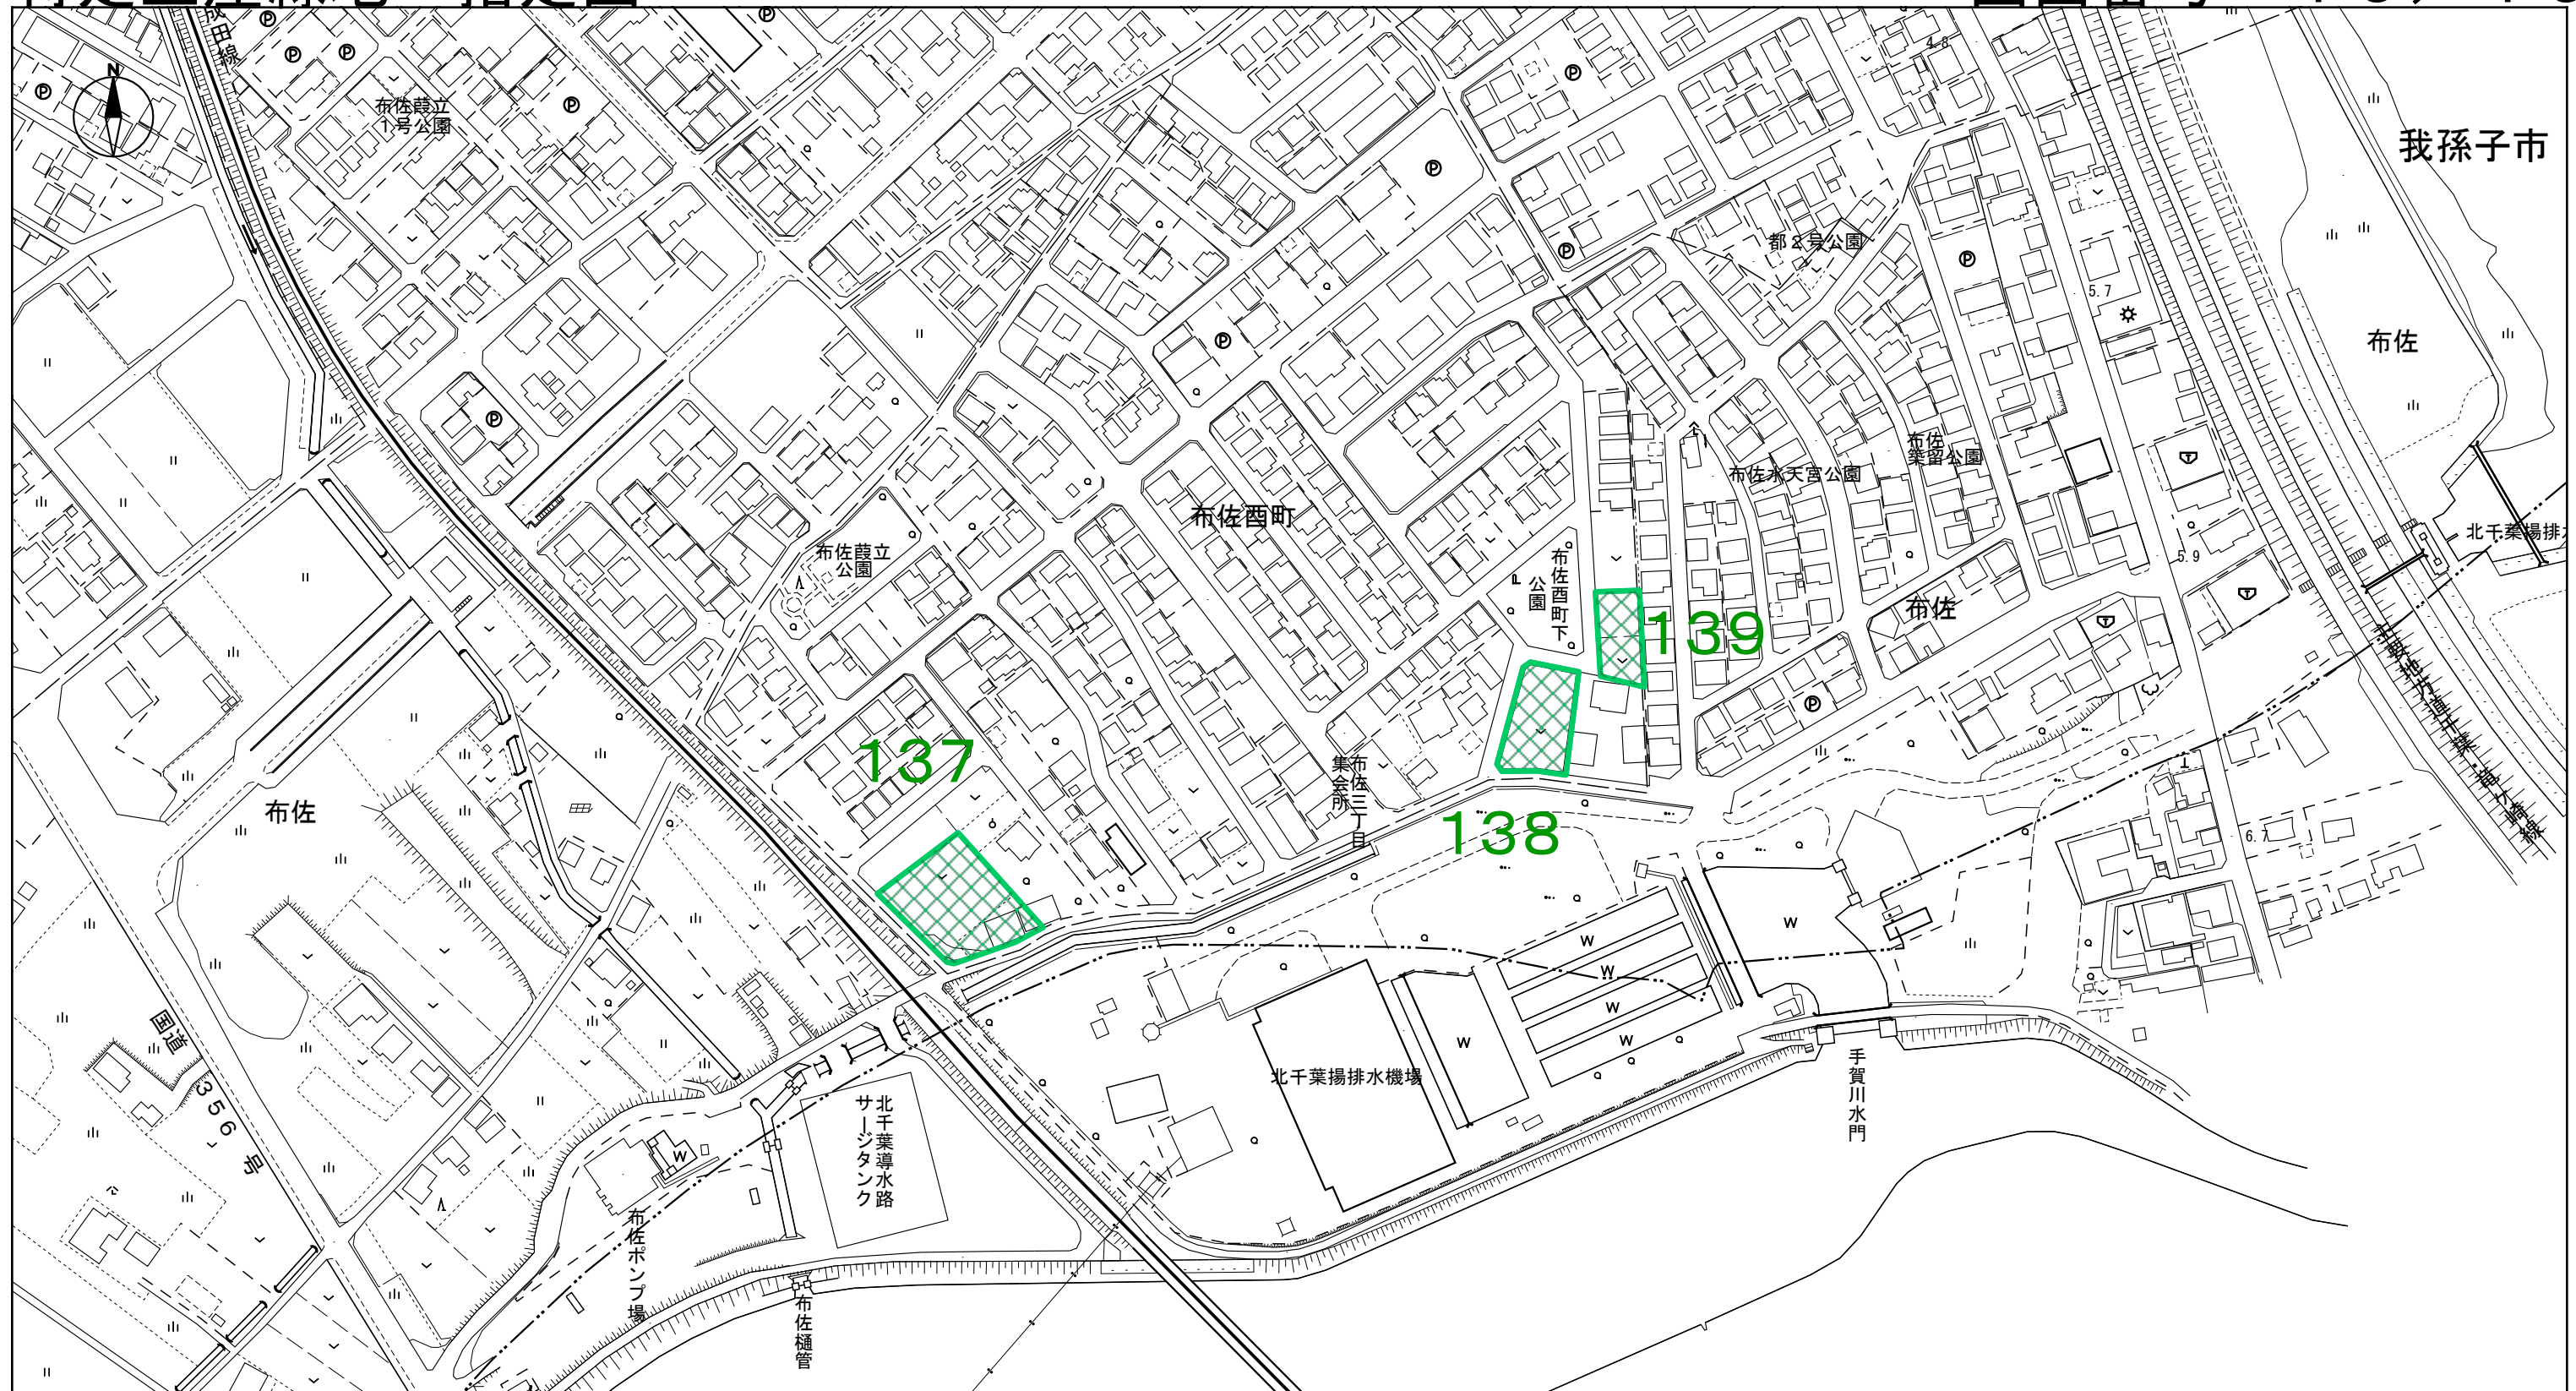

凡例	
	都市計画生産緑地地区
	特定生産緑地 指定区域

100m
1:2,500