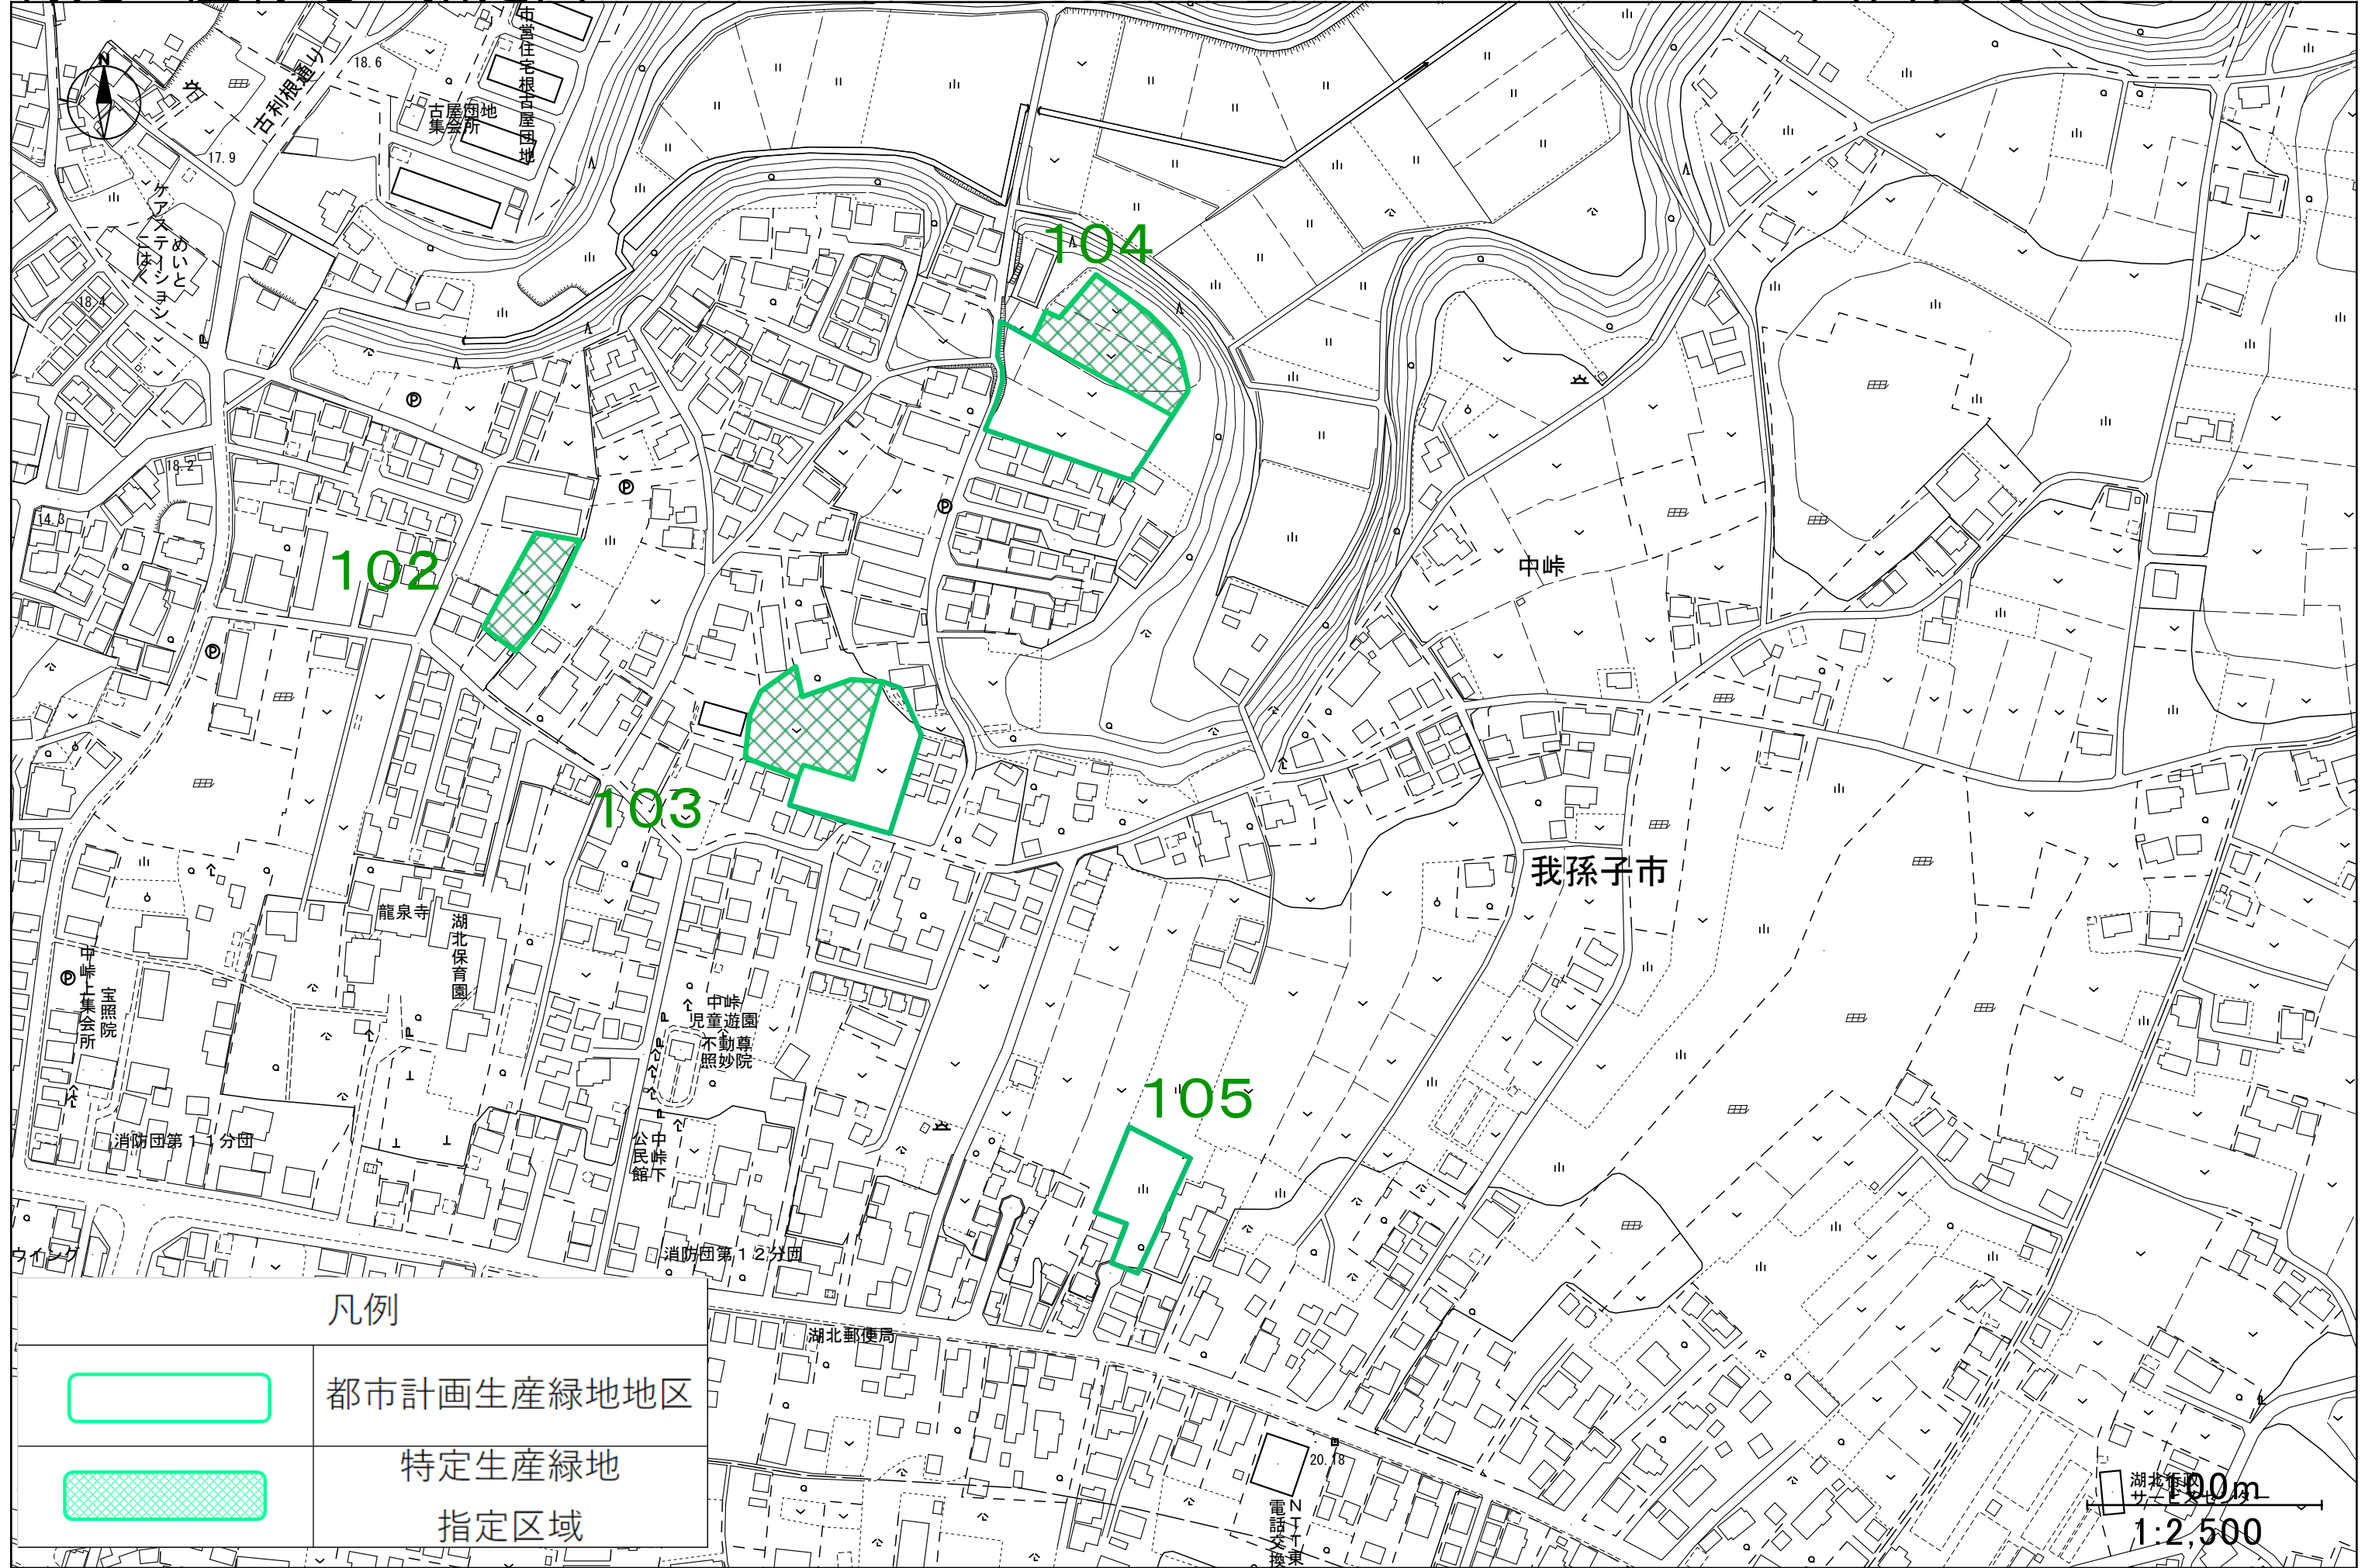

特定生産緑地
指定区域

100m
1:2,500

凡例

	都市計画生産緑地地区
	特定生産緑地 指定区域

100m
1:2,500

凡例

	都市計画生産緑地地区
	特定生産緑地 指定区域

100m
1:2,500

100m
1:2,500

凡例	
	都市計画生産緑地地区
	特定生産緑地 指定区域

100m
1:2,500

凡例

都市計画生産緑地地区

特定生産緑地
指定区域

100m
1:2,500

凡例

都市計画生産緑地地区

特定生産緑地
指定区域

100m
1:2,500

凡例	
	都市計画生産緑地地区
	特定生産緑地 指定区域

100m
1:2,500

凡例	
	都市計画生産緑地地区
	特定生産緑地 指定区域

100m
1:2,500

凡例	
	都市計画生産緑地地区
	特定生産緑地 指定区域

凡例	
	都市計画生産緑地地区
	特定生産緑地 指定区域

凡例	
	都市計画生産緑地地区
	特定生産緑地 指定区域

100m
1:2,500