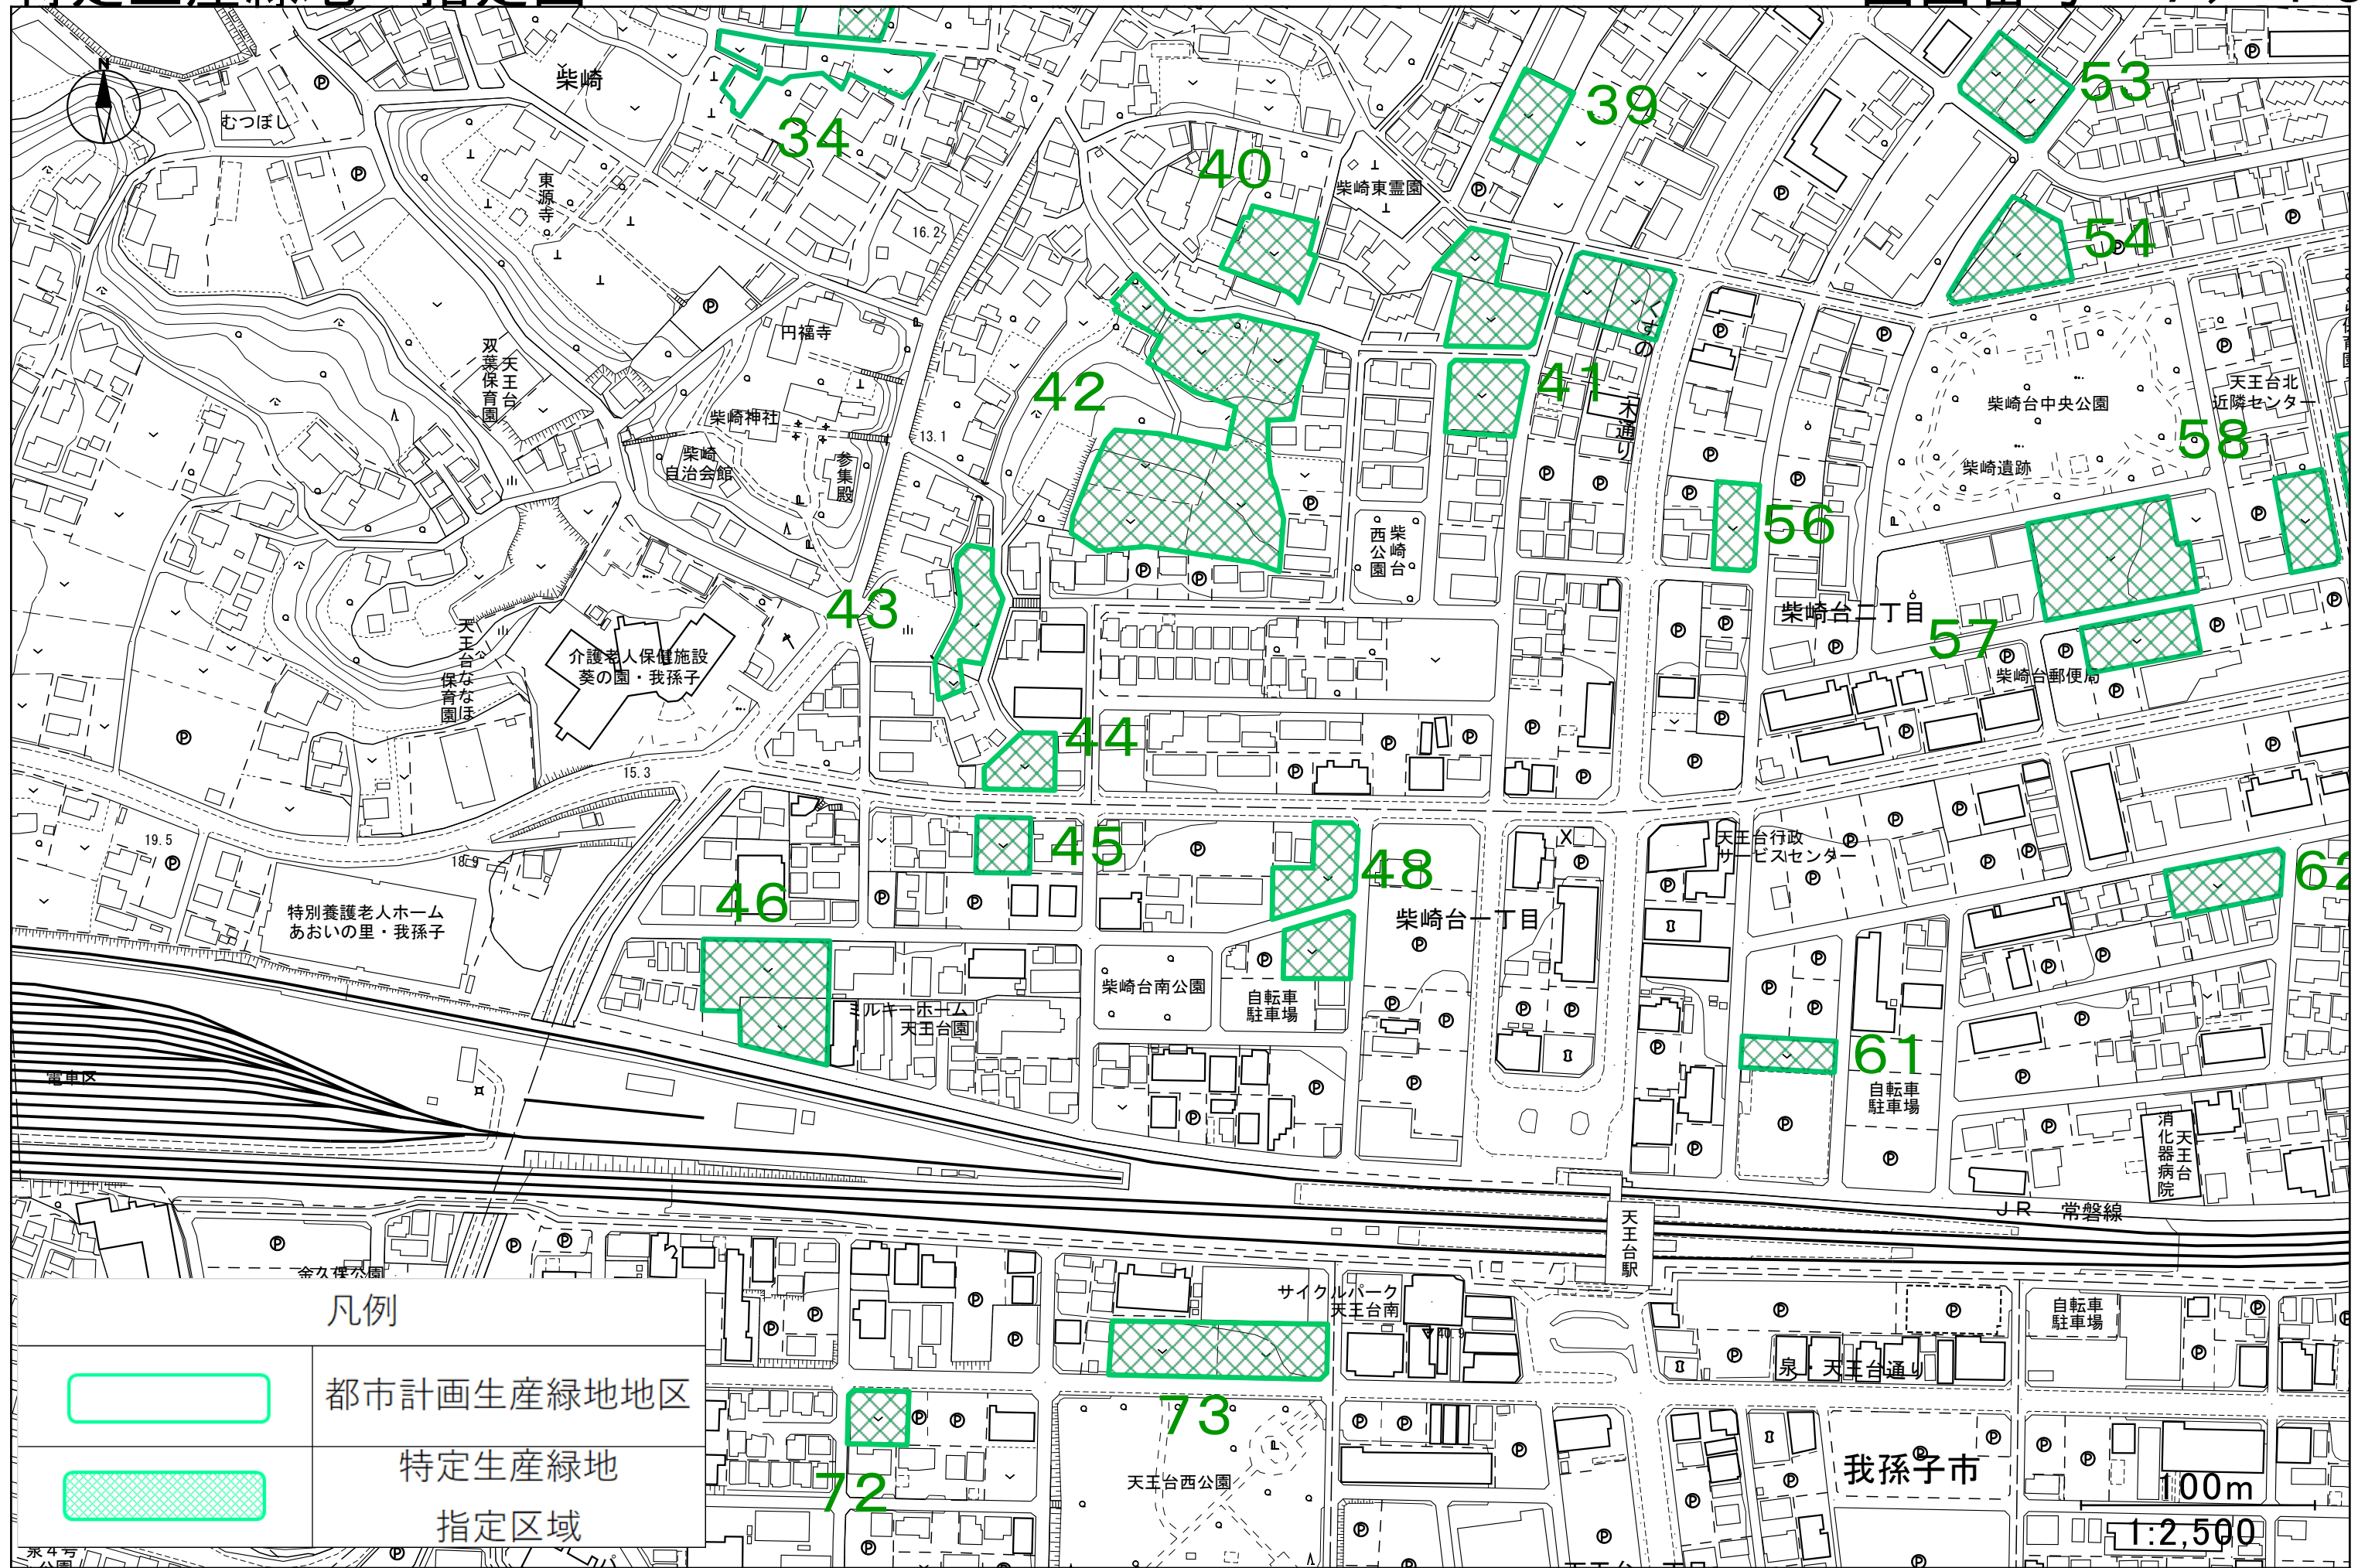

凡例

都市計画生産緑地地区

特定生産緑地
指定区域

100m
1:2,500

凡例	
	都市計画生産緑地地区
	特定生産緑地 指定区域

凡例	
	都市計画生産緑地地区
	特定生産緑地 指定区域

凡例

都市計画生産緑地地区

特定生産緑地
指定区域

100m
1:2,500

凡例

	都市計画生産緑地地区
	特定生産緑地 指定区域

100m
1:2,500

凡例

	都市計画生産緑地地区
	特定生産緑地 指定区域

100m
1:2,500

100m
1:2,500

凡例	
	都市計画生産緑地地区
	特定生産緑地 指定区域

100m
1:2,500

凡例

都市計画生産緑地地区

特定生産緑地
指定区域

100m
1:2,500

凡例

凡例	
	都市計画生産緑地地区
	特定生産緑地 指定区域

凡例	
	都市計画生産緑地地区
	特定生産緑地 指定区域

100m
1:2,500