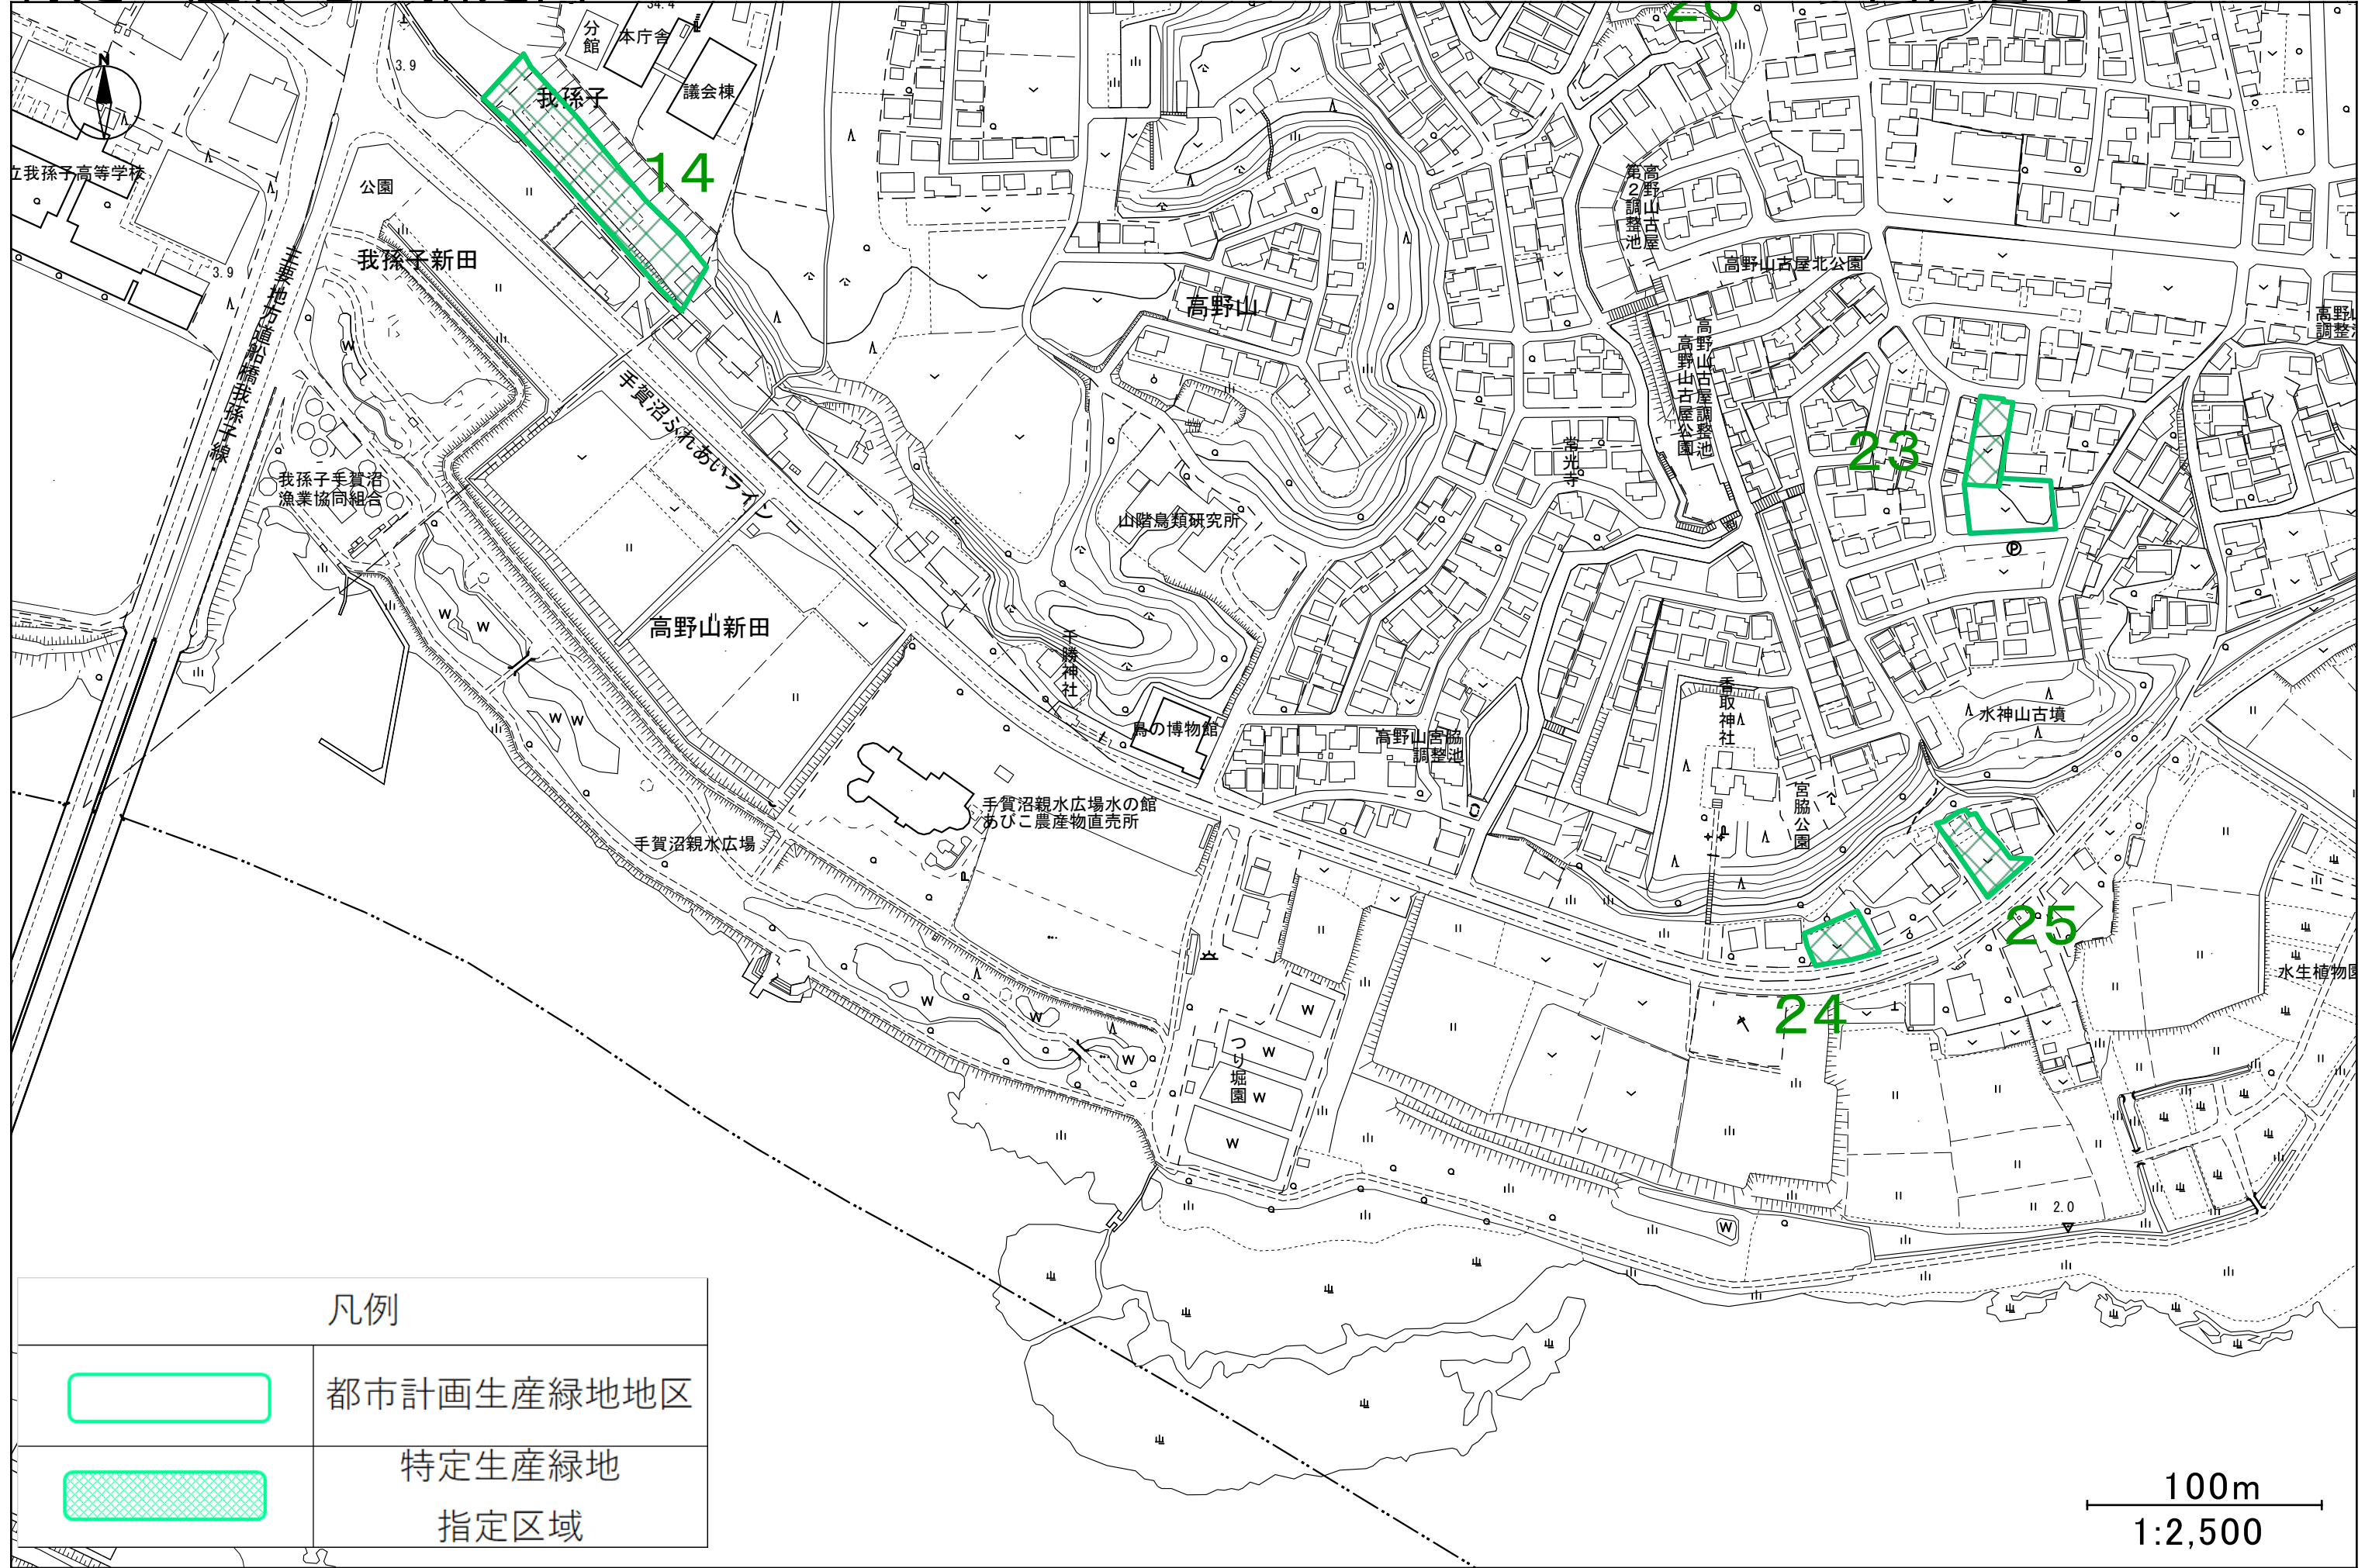

凡例

都市計画生産緑地地区

特定生産緑地
指定区域

100m
1:2,500

凡例	
	都市計画生産緑地地区
	特定生産緑地 指定区域

凡例	
	都市計画生産緑地地区
	特定生産緑地 指定区域

凡例

都市計画生産緑地地区

特定生産緑地
指定区域

100m
1:2,500

凡例

	都市計画生産緑地地区
	特定生産緑地 指定区域

100m
1:2,500

凡例

	都市計画生産緑地地区
	特定生産緑地 指定区域

100m
1:2,500

100m
1:2,500

凡例	
	都市計画生産緑地地区
	特定生産緑地 指定区域

100m
1:2,500

凡例

都市計画生産緑地地区

特定生産緑地
指定区域

100m
1:2,500

凡例