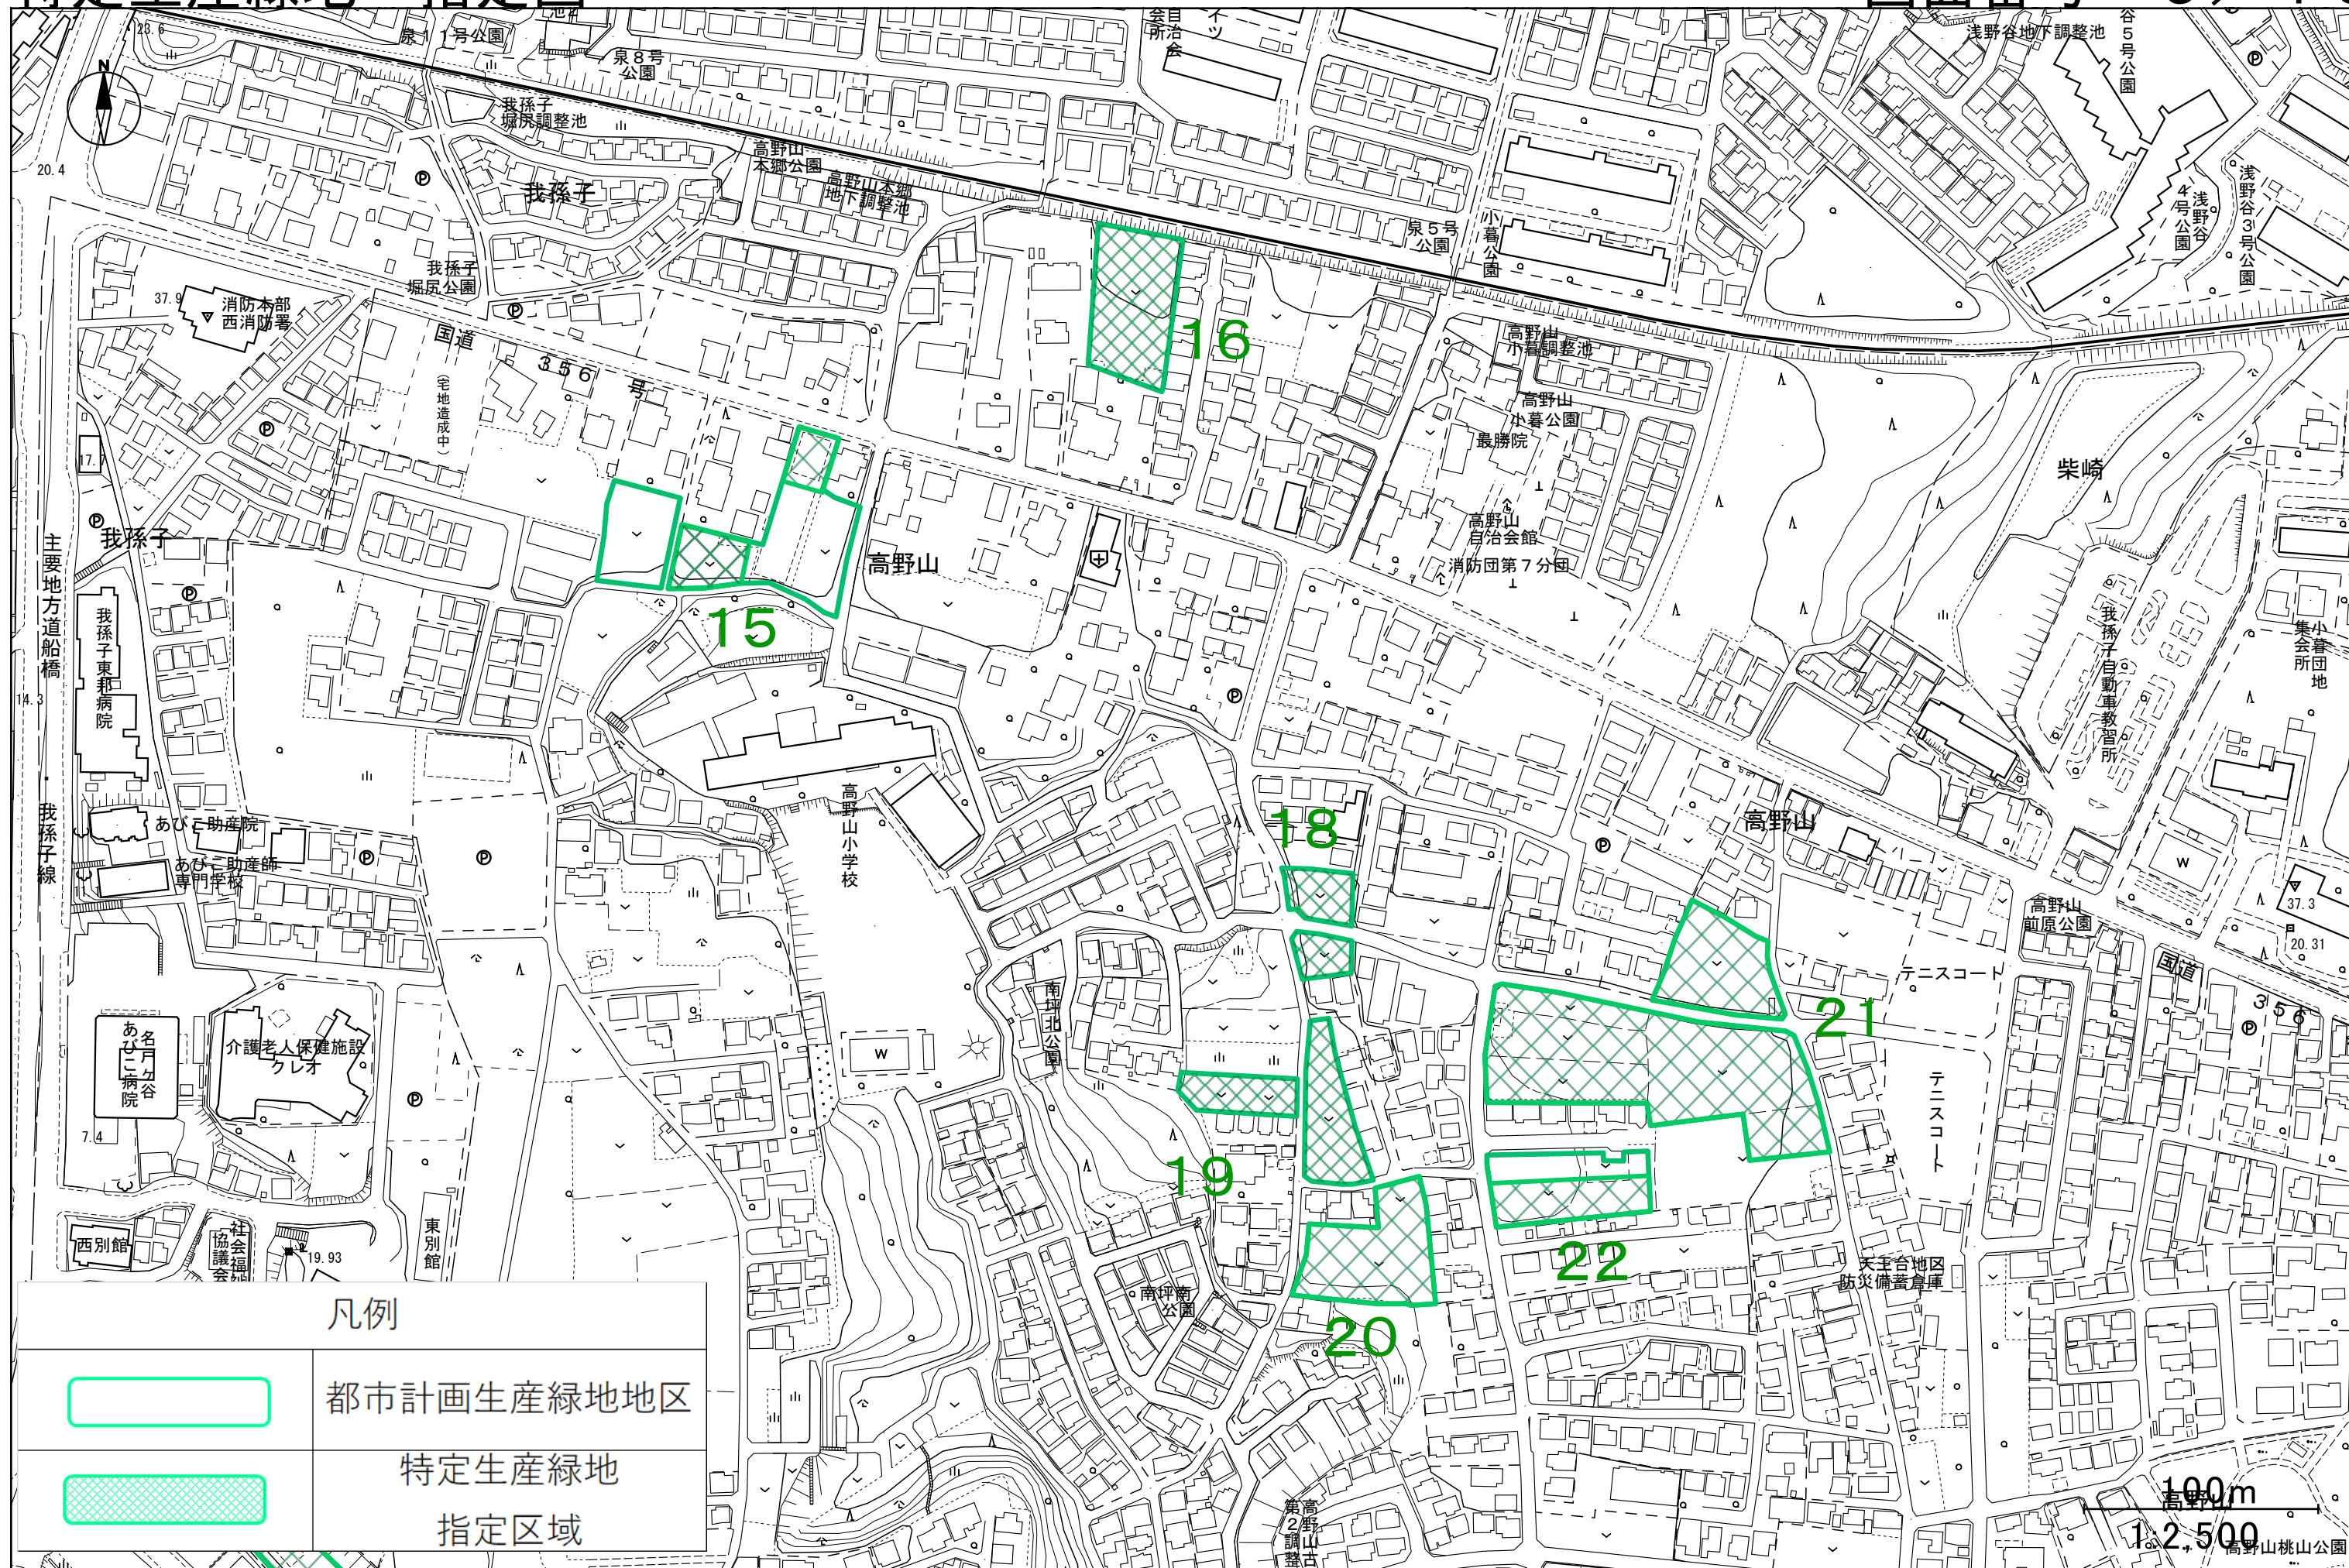

凡例

都市計画生産緑地地区

特定生産緑地
指定区域

100m
1:2,500

凡例	
	都市計画生産緑地地区
	特定生産緑地 指定区域

凡例	
	都市計画生産緑地地区
	特定生産緑地 指定区域

凡例

都市計画生産緑地地区

特定生産緑地
指定区域

100m
1:2,500

凡例

	都市計画生産緑地地区
	特定生産緑地 指定区域

100m
1:2,500

凡例

	都市計画生産緑地地区
	特定生産緑地 指定区域

100m
1:2,500

100m
1:2,500

凡例	
	都市計画生産緑地地区
	特定生産緑地 指定区域

100m
1:2,500

凡例

都市計画生産緑地地区

特定生産緑地
指定区域

100m
1:2,500

凡例

凡例	
	都市計画生産緑地地区
	特定生産緑地 指定区域

凡例	
	都市計画生産緑地地区
	特定生産緑地 指定区域

100m
1:2,500