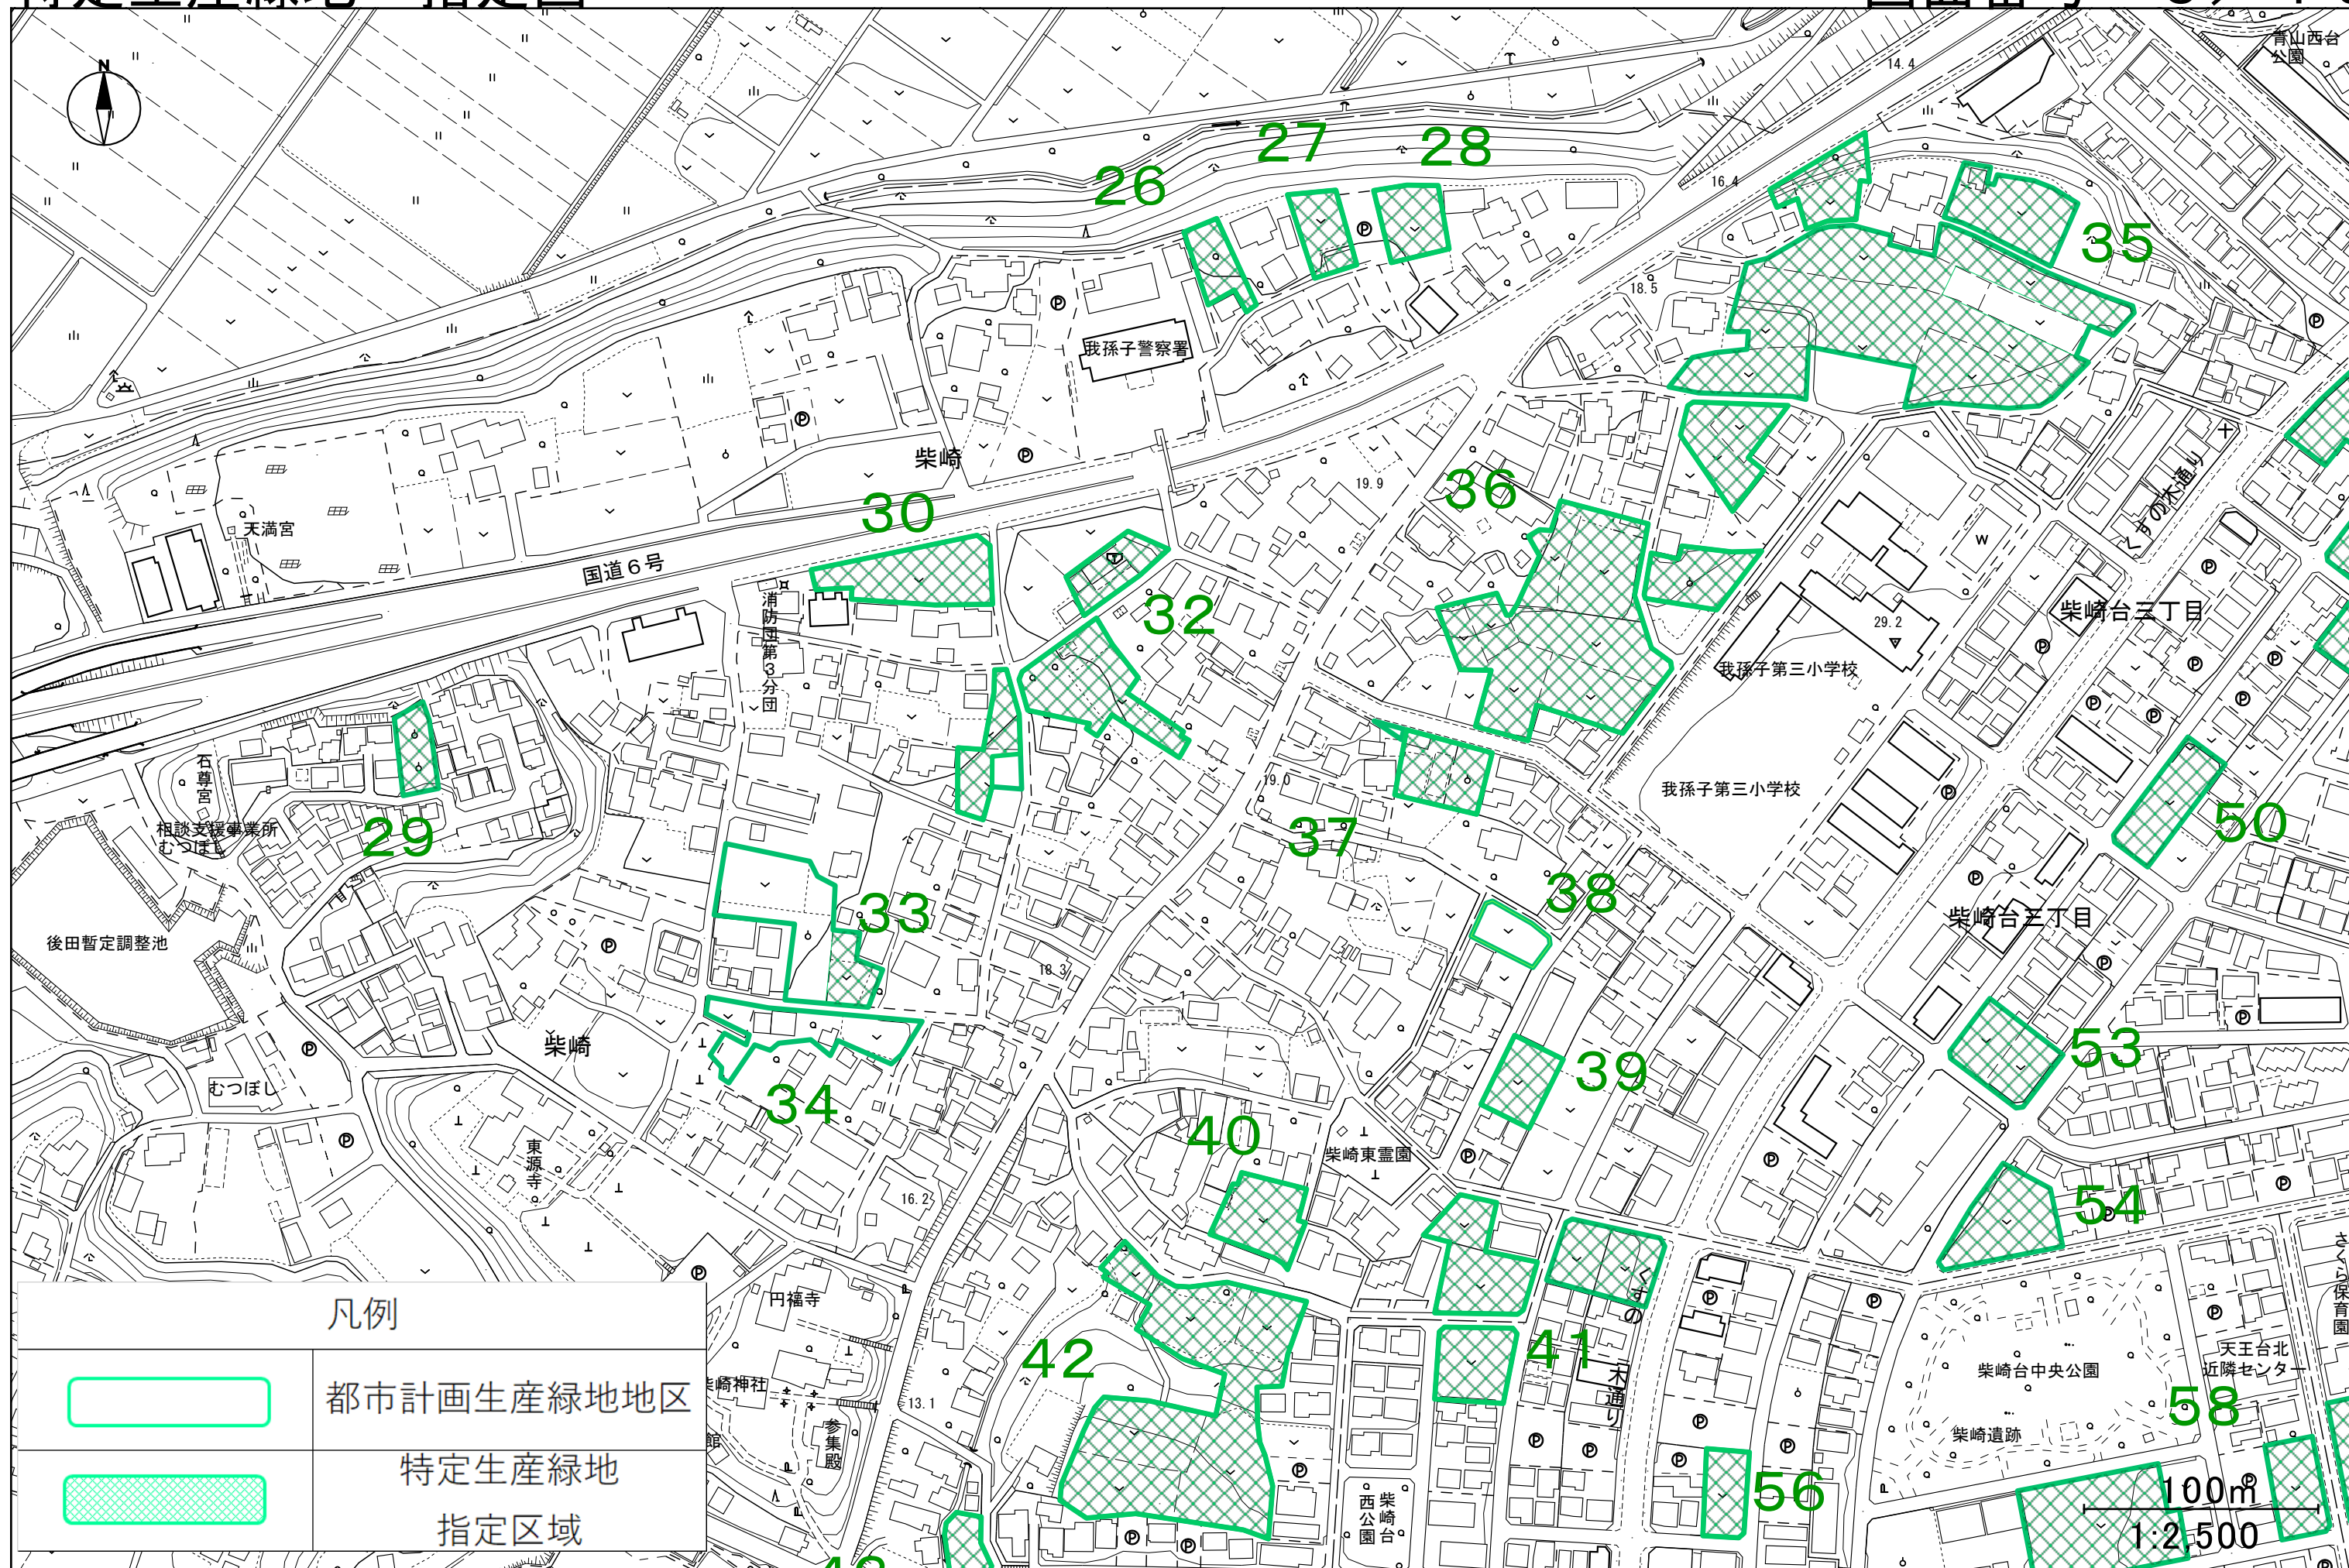

凡例

都市計画生産緑地地区

特定生産緑地
指定区域

100m
1:2,500

凡例	
	都市計画生産緑地地区
	特定生産緑地 指定区域

凡例	
	都市計画生産緑地地区
	特定生産緑地 指定区域

凡例

都市計画生産緑地地区

特定生産緑地
指定区域

100m
1:2,500

凡例

	都市計画生産緑地地区
	特定生産緑地 指定区域

100m
1:2,500

凡例

	都市計画生産緑地地区
	特定生産緑地 指定区域

100m
1:2,500

100m
1:2,500

凡例	
	都市計画生産緑地地区
	特定生産緑地 指定区域

100m
1:2,500

凡例

都市計画生産緑地地区

特定生産緑地
指定区域

100m
1:2,500

凡例

凡例	
	都市計画生産緑地地区
	特定生産緑地 指定区域

凡例	
	都市計画生産緑地地区
	特定生産緑地 指定区域

100m
1:2,500