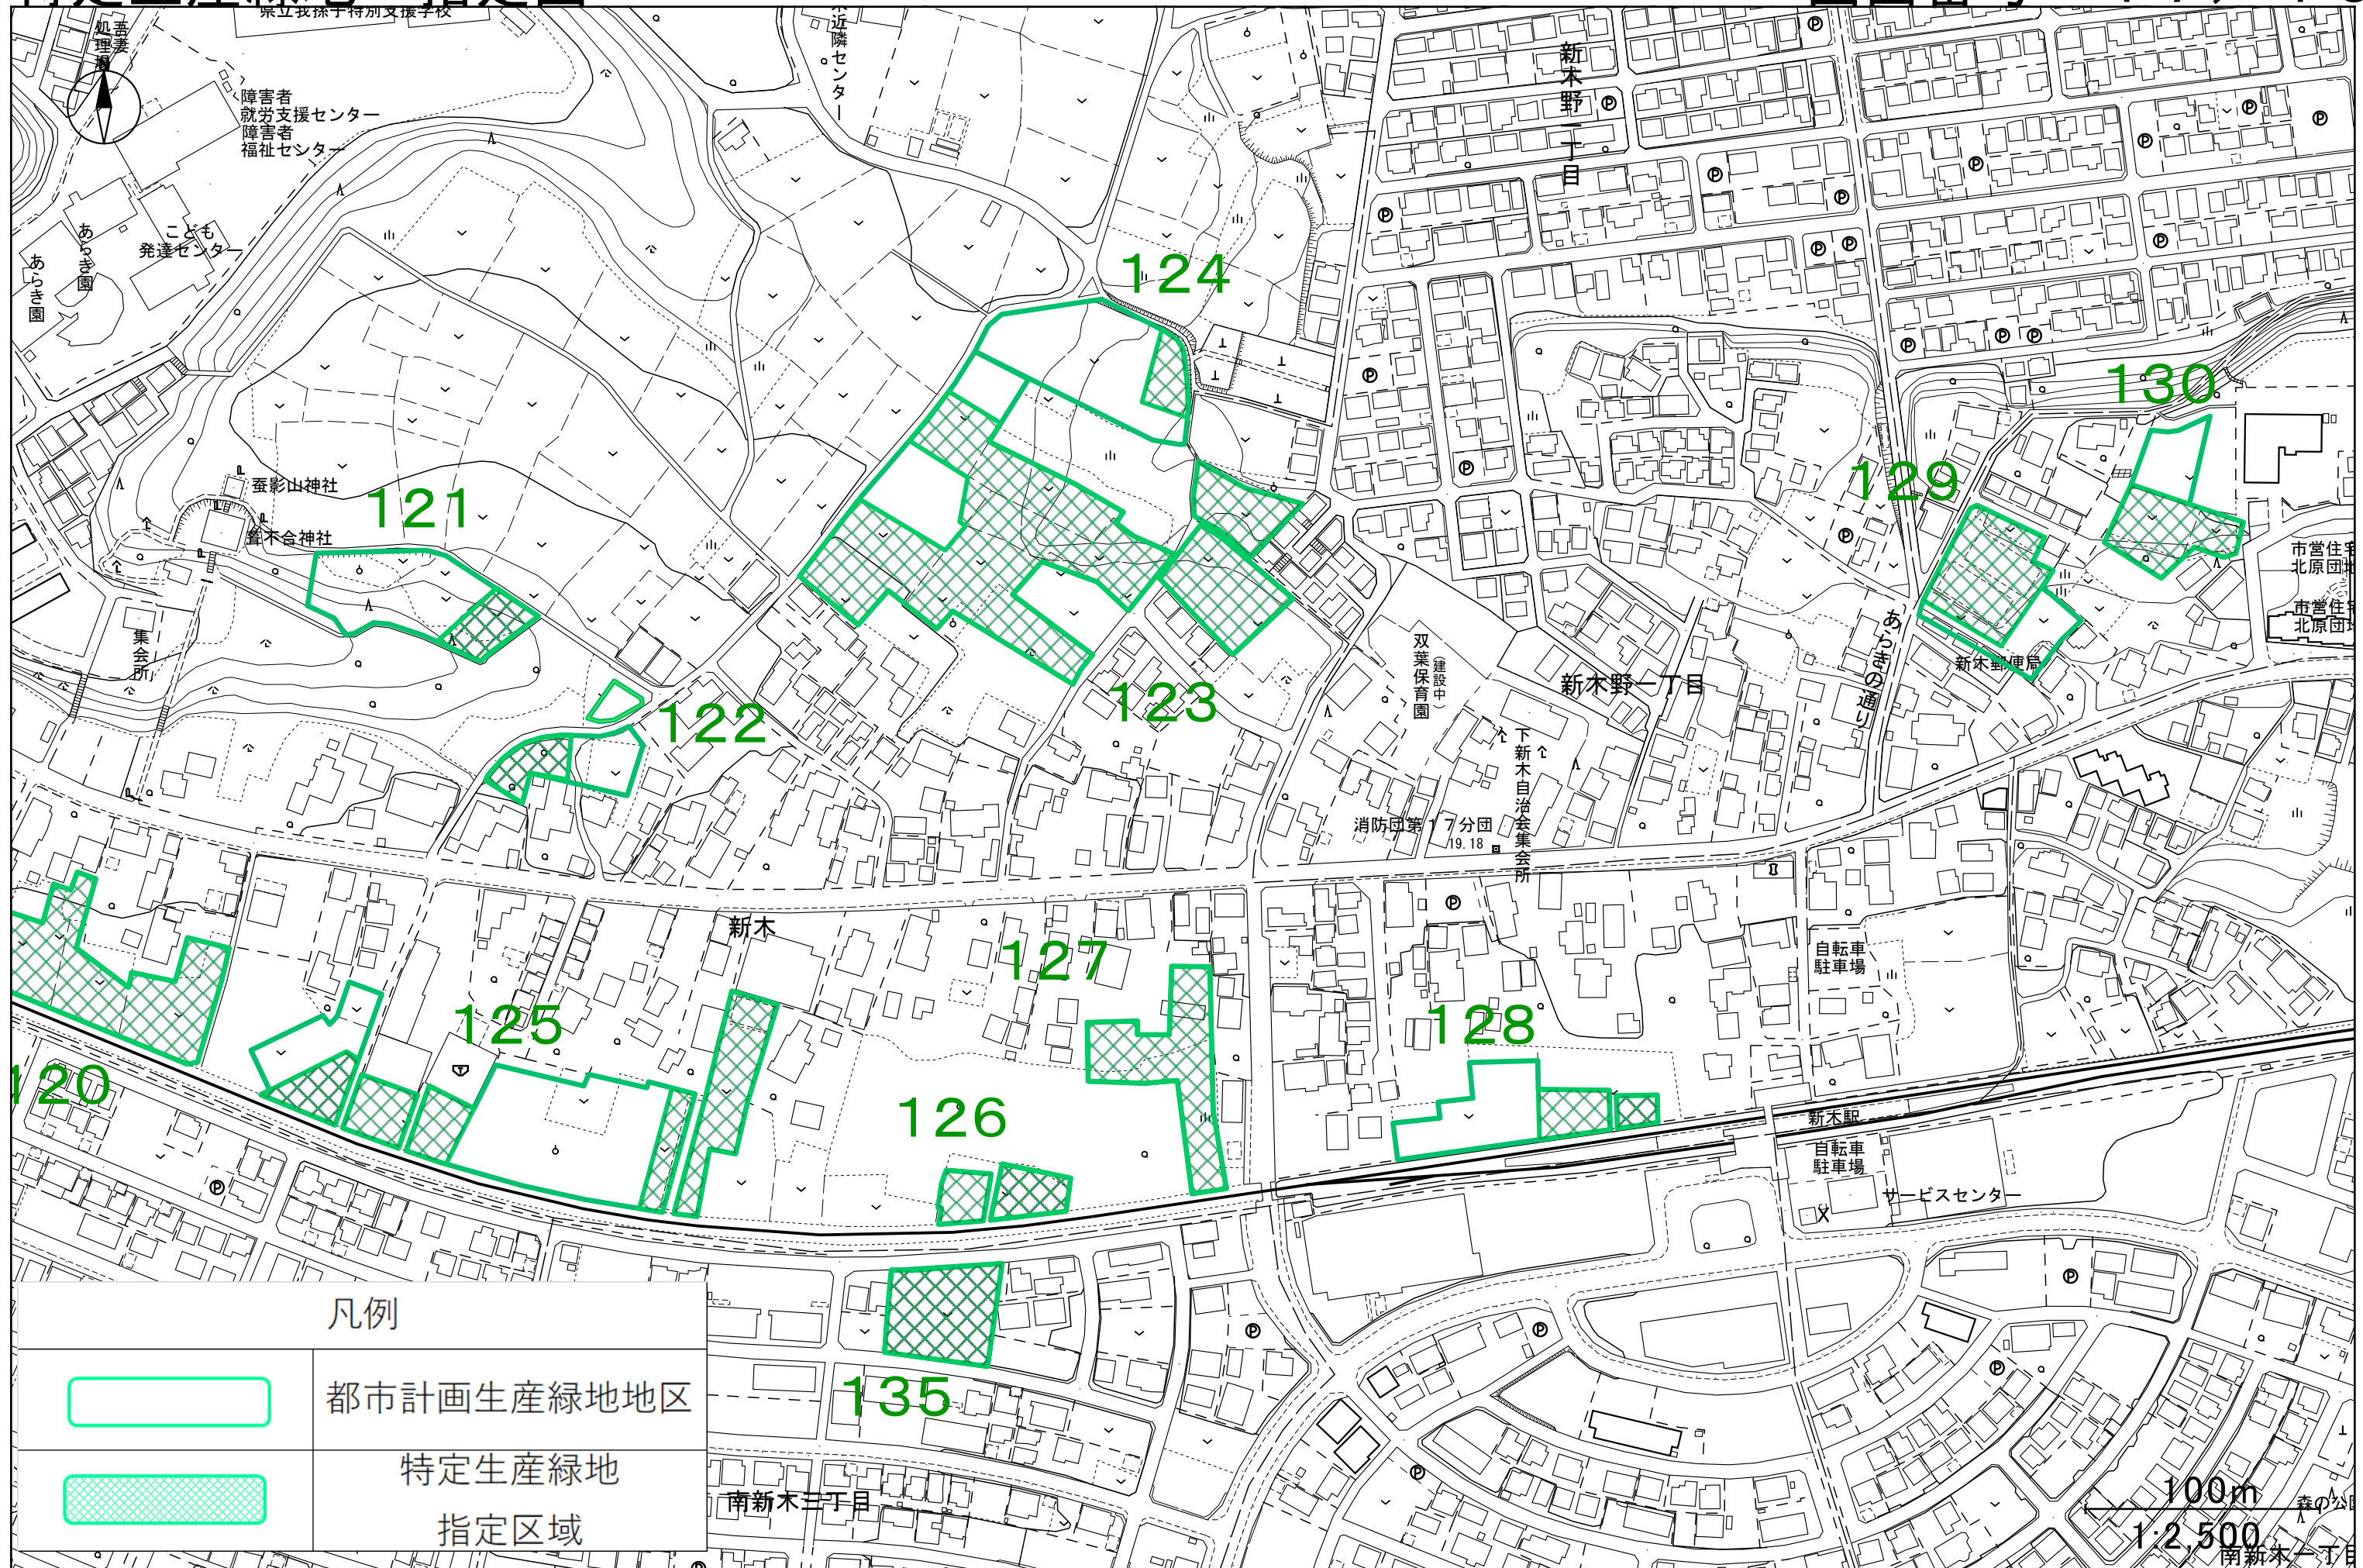

特定生産緑地
指定区域

100m
1:2,500

凡例

	都市計画生産緑地地区
	特定生産緑地 指定区域

100m
1:2,500

凡例

	都市計画生産緑地地区
	特定生産緑地 指定区域

100m
1:2,500

100m
1:2,500

凡例	
	都市計画生産緑地地区
	特定生産緑地 指定区域

100m
1:2,500

凡例

都市計画生産緑地地区

特定生産緑地
指定区域

100m
1:2,500

凡例

都市計画生産緑地地区

特定生産緑地
指定区域

100m
1:2,500

凡例	
	都市計画生産緑地地区
	特定生産緑地 指定区域

100m
1:2,500

凡例	
	都市計画生産緑地地区
	特定生産緑地 指定区域

100m
1:2,500

凡例	
	都市計画生産緑地地区
	特定生産緑地 指定区域

凡例	
	都市計画生産緑地地区
	特定生産緑地 指定区域

凡例	
	都市計画生産緑地地区
	特定生産緑地 指定区域

100m
1:2,500