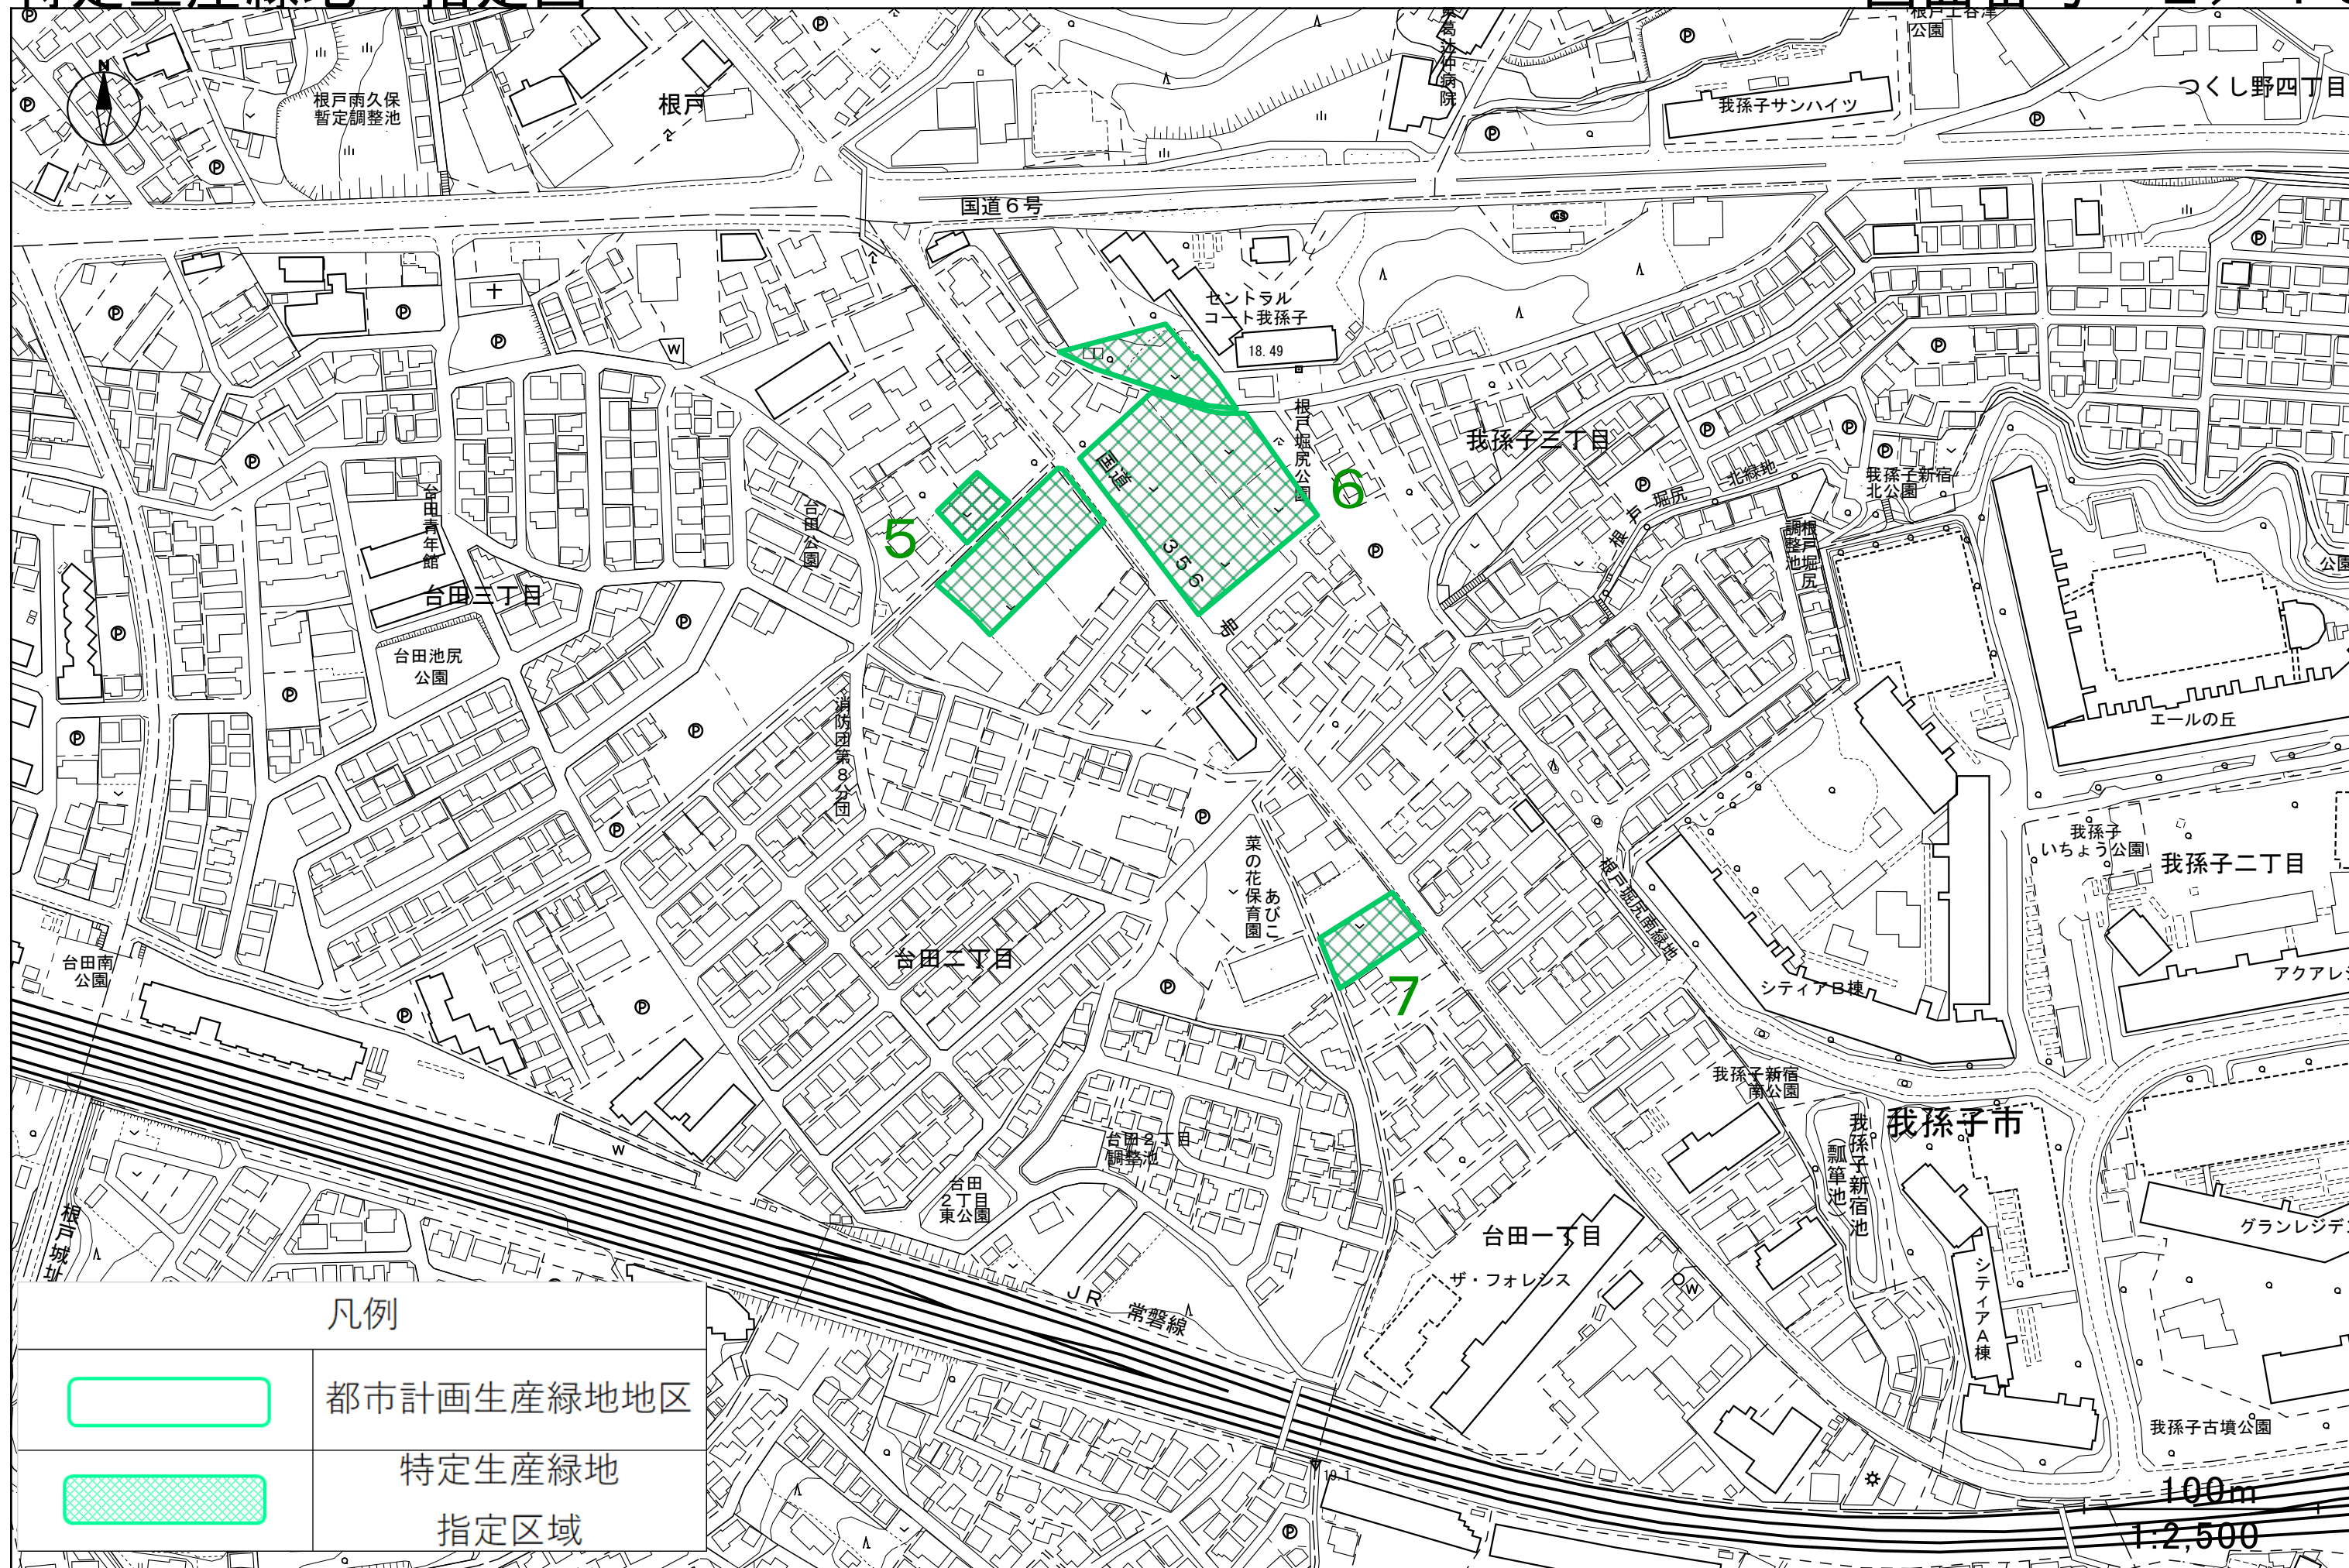

凡例

都市計画生産緑地地区

特定生産緑地
指定区域

100m
1:2,500

凡例	
	都市計画生産緑地地区
	特定生産緑地 指定区域

凡例	
	都市計画生産緑地地区
	特定生産緑地 指定区域

凡例

都市計画生産緑地地区

特定生産緑地
指定区域

100m
1:2,500

凡例

	都市計画生産緑地地区
	特定生産緑地 指定区域

100m
1:2,500

凡例

	都市計画生産緑地地区
	特定生産緑地 指定区域

100m
1:2,500

100m
1:2,500

凡例	
	都市計画生産緑地地区
	特定生産緑地 指定区域

100m
1:2,500

凡例

都市計画生産緑地地区

特定生産緑地
指定区域

100m
1:2,500

凡例