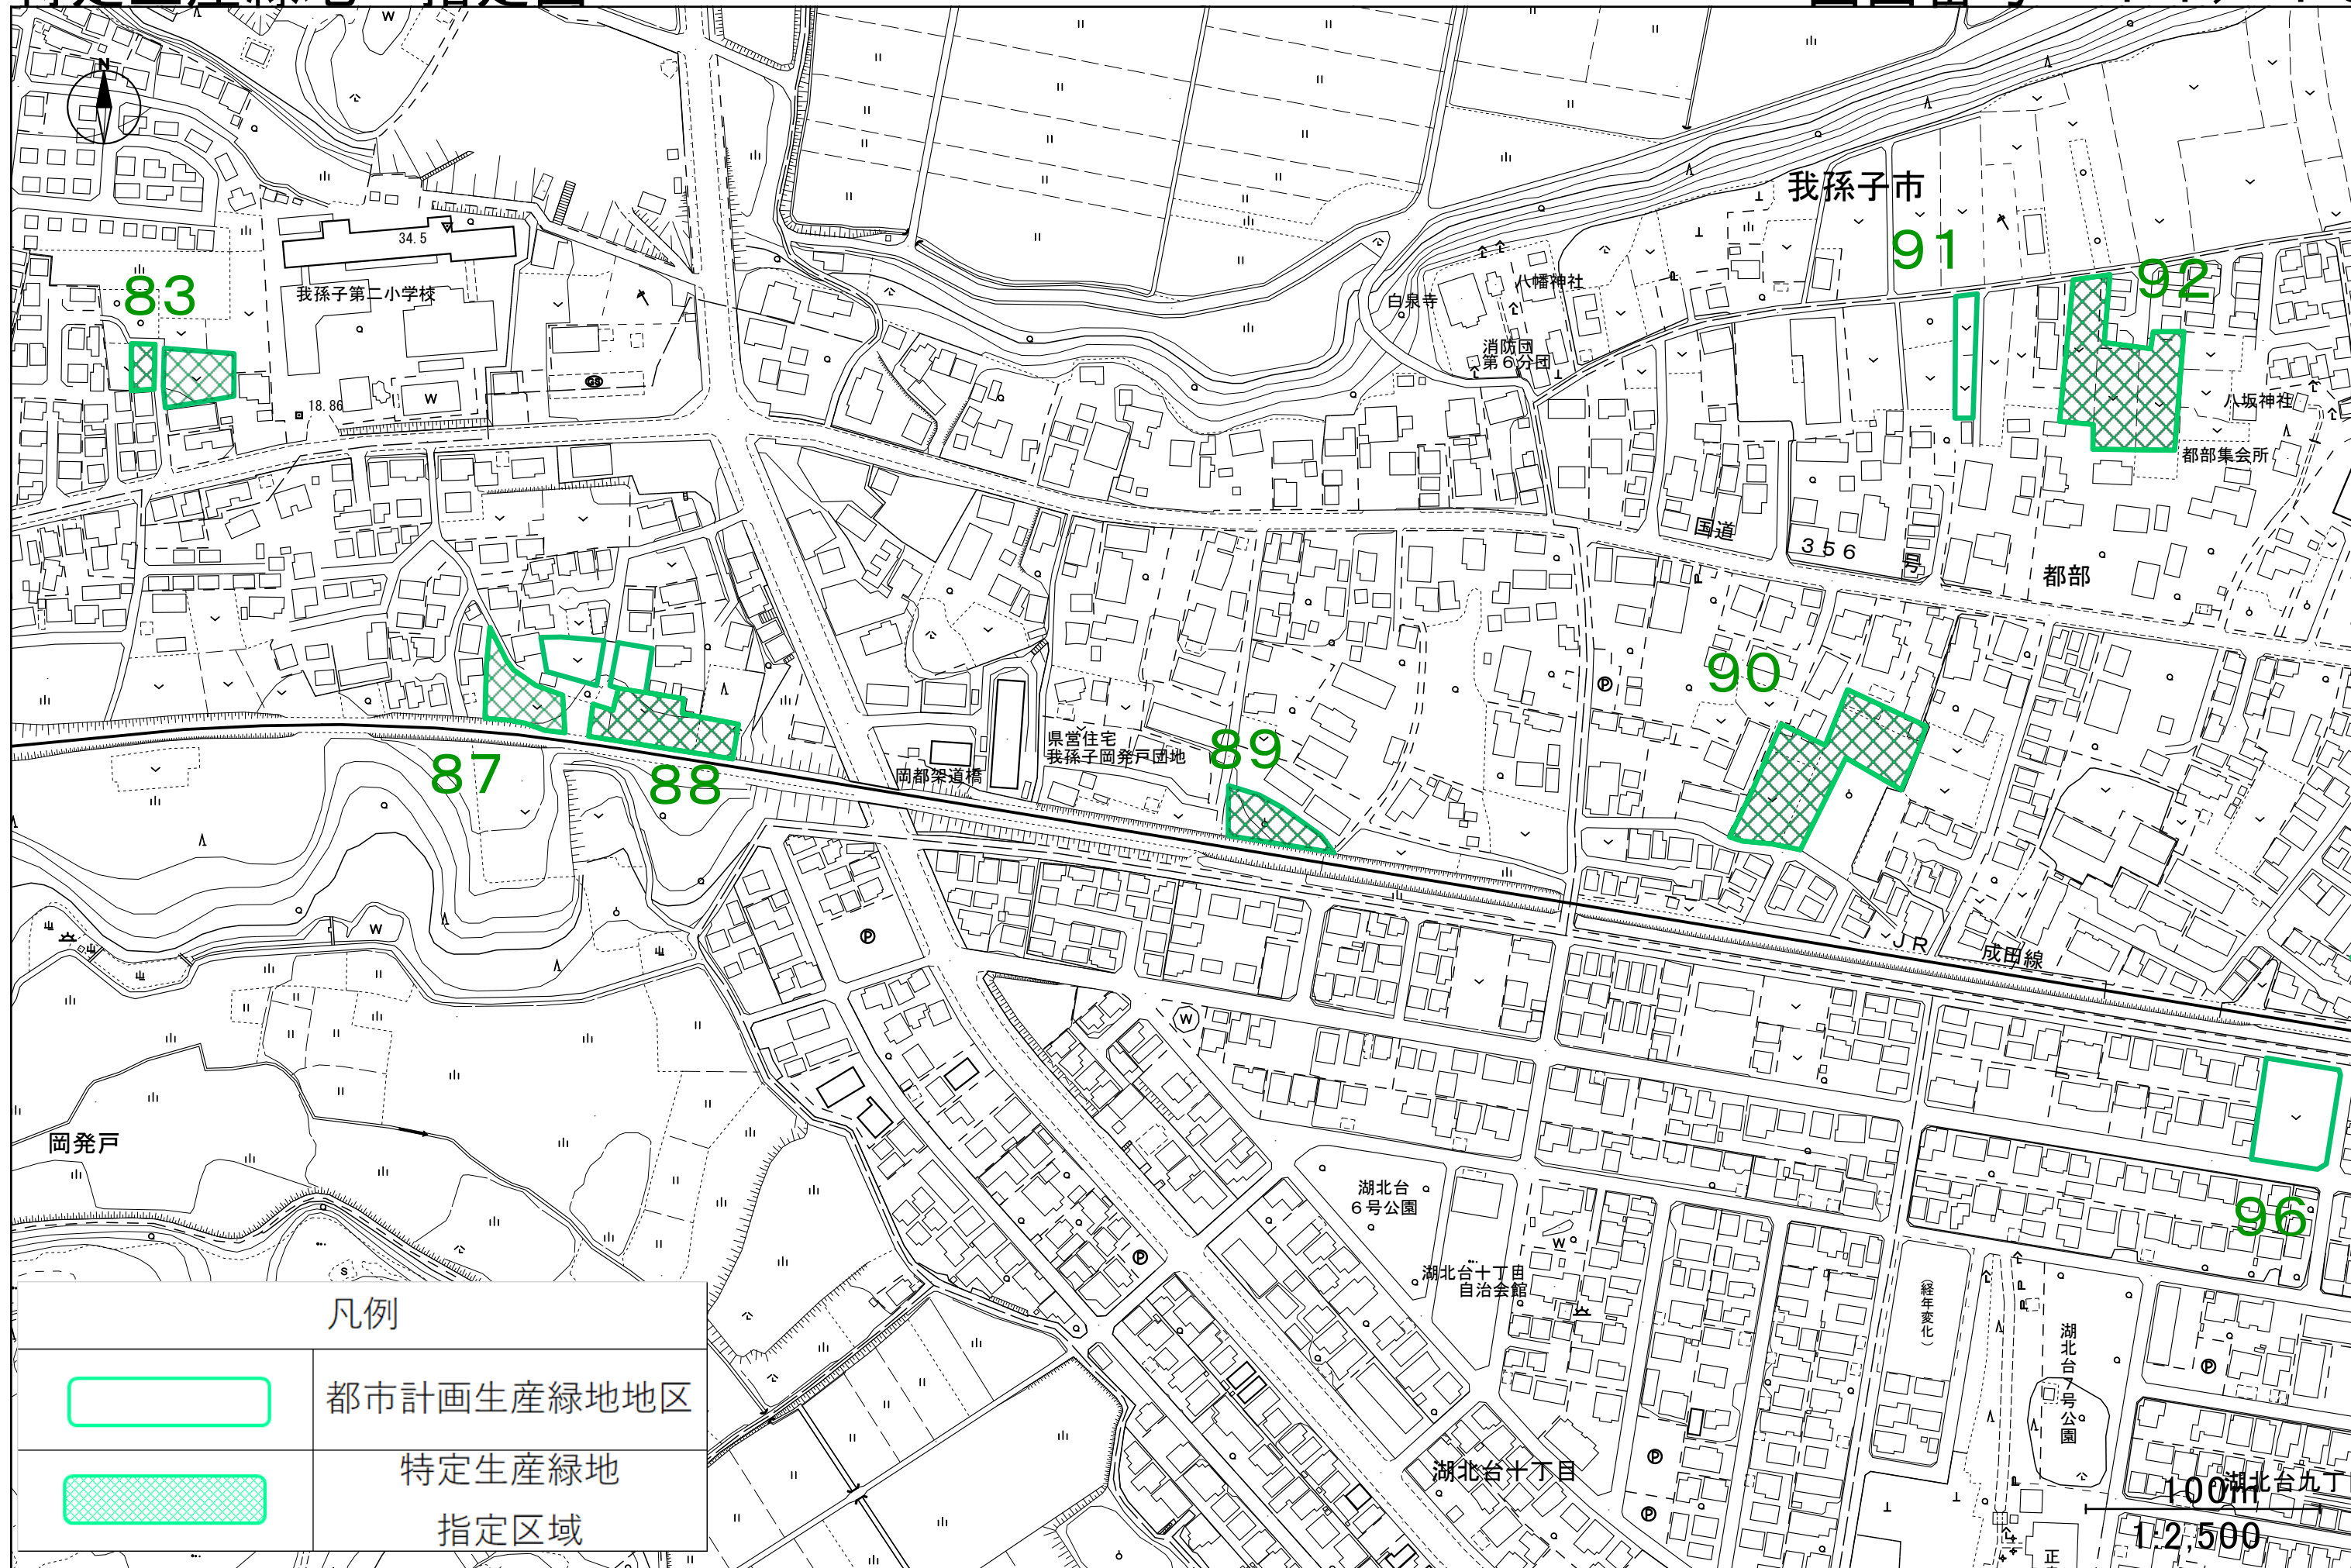

特定生産緑地
指定区域

100m
1:2,500

凡例

	都市計画生産緑地地区
	特定生産緑地 指定区域

100m
1:2,500

凡例

	都市計画生産緑地地区
	特定生産緑地 指定区域

100m
1:2,500

100m
1:2,500

凡例	
	都市計画生産緑地地区
	特定生産緑地 指定区域

100m
1:2,500

凡例

都市計画生産緑地地区

特定生産緑地
指定区域

100m
1:2,500

凡例

都市計画生産緑地地区

特定生産緑地
指定区域

100m
1:2,500

凡例	
	都市計画生産緑地地区
	特定生産緑地 指定区域

100m
1:2,500

凡例	
	都市計画生産緑地地区
	特定生産緑地 指定区域

100m
1:2,500

凡例	
	都市計画生産緑地地区
	特定生産緑地 指定区域